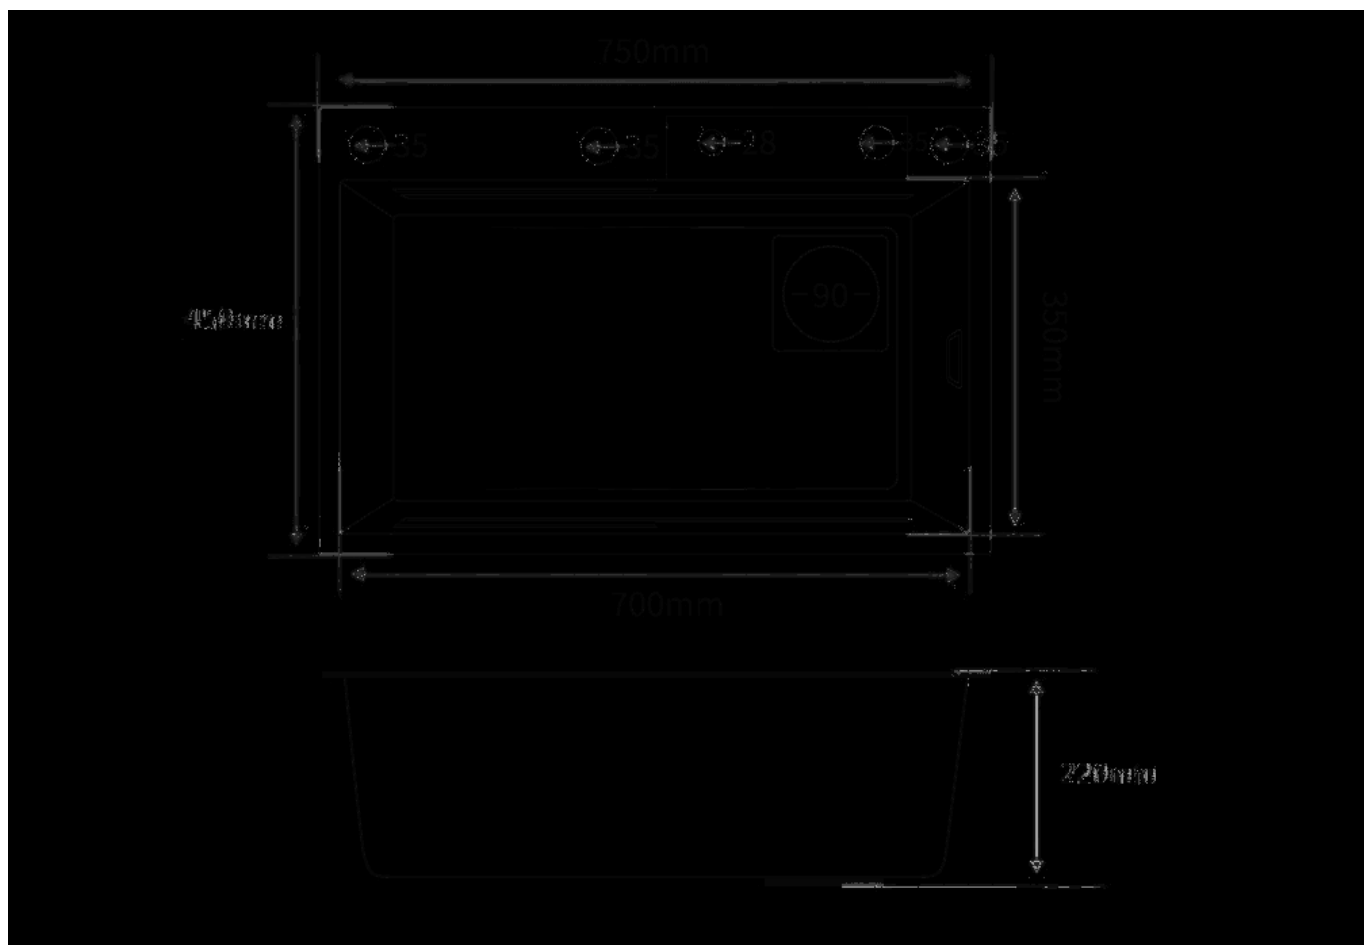

## Opis produktu

Zlewozmywak wielofunkcyjny wykonany ze stali nierdzewnej to doskonałe rozwiązanie dla każdej kuchni, która ceni sobie zarówno estetykę, jak i funkcjonalność. Ten elegancki zlewozmywak nie tylko doskonale komponuje się z nowoczesnym wystrojem kuchni, ale także oferuje wiele przydatnych funkcji, które ułatwią codzienne czynności kuchenne.

Ociekacz do warzyw to kolejna praktyczna funkcja tego zlewozmywaka. Dzięki niemu możesz swobodnie myć i osuszać owoce, warzywa i inne produkty, co ułatwia przygotowywanie zdrowych posiłków.

W zestawie znajduje się także specjalnie zaprojektowana deska do krojenia, idealnie pasująca do rozmiarów zlewozmywaka. Stanowi wygodne miejsce do przygotowywania składników, bez konieczności zajmowania dodatkowej przestrzeni na blacie.

## Schemat Techniczny

Długość Zlewozmywaka	750 mm
Szerokość Zlewozmywaka	450 mm
Punkty pod Otwory Ø 35 mm – bateria, dozownik etc	3
Rozmiar Odpływu	3 1/2"
Ilość Komór	1
Długość Komory	700 mm
Szerokość Komory	350 mm
Głębokość Komory	220 mm
Zlewozmywak Przeznaczony do szafki od	80 cm