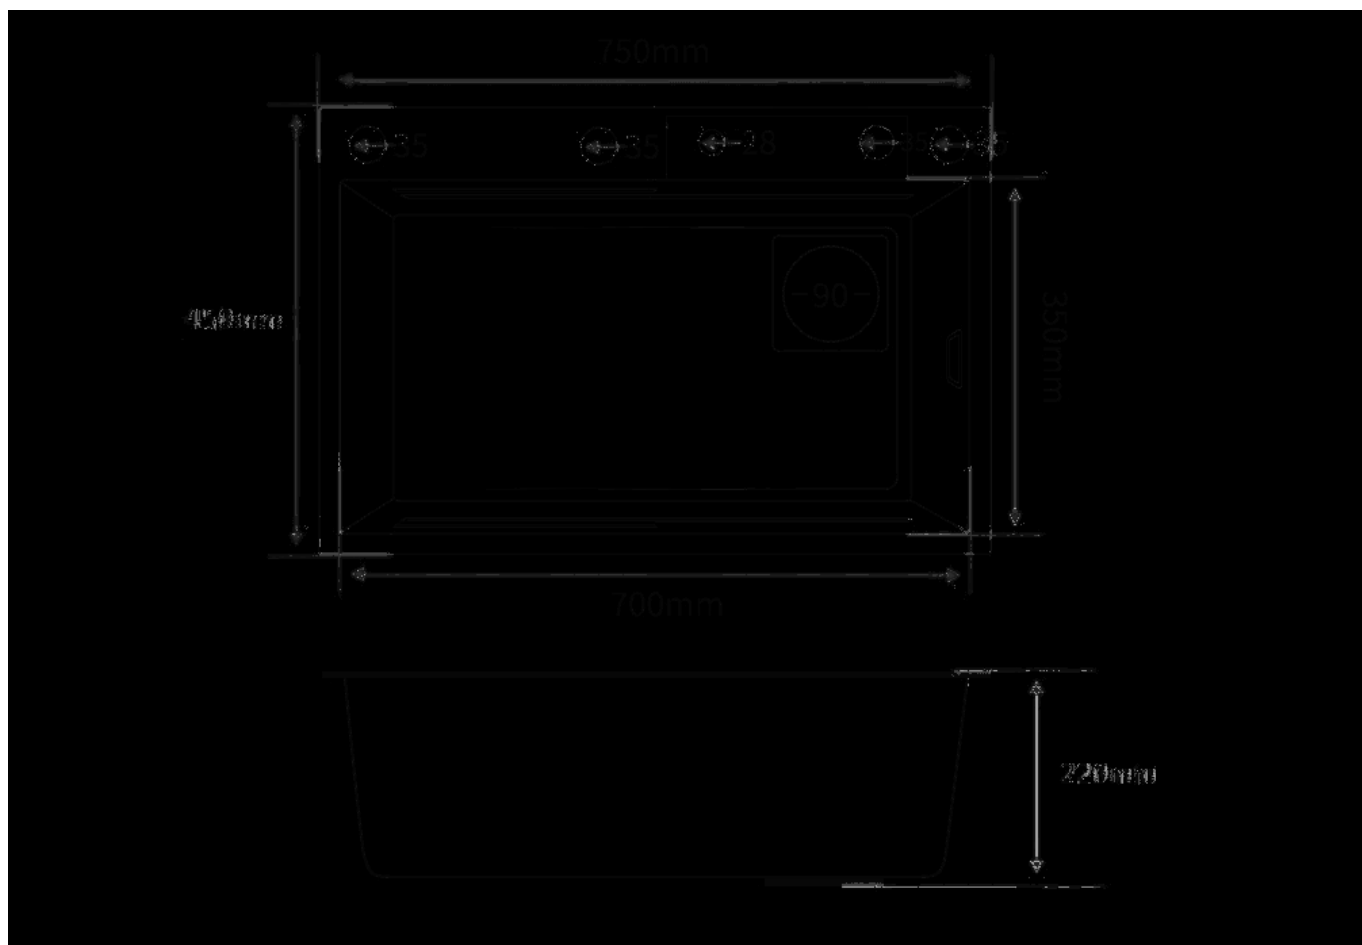

Opis produktu

Zlewozmywak wielofunkcyjny wykonany ze stali nierdzewnej to doskonałe rozwiązanie dla każdej kuchni, która ceni sobie zarówno estetykę, jak i funkcjonalność. Ten elegancki zlewozmywak nie tylko doskonale komponuje się z nowoczesnym wystrojem kuchni, ale także oferuje wiele przydatnych funkcji, które ułatwią codzienne czynności kuchenne.

Ociekacz do warzyw to kolejna praktyczna funkcja tego zlewozmywaka. Dzięki niemu możesz swobodnie myć i osuszać owoce, warzywa i inne produkty, co ułatwia przygotowywanie zdrowych posiłków.

W zestawie znajduje się także specjalnie zaprojektowana deska do krojenia, idealnie pasująca do rozmiarów zlewozmywaka. Stanowi wygodne miejsce do przygotowywania składników, bez konieczności zajmowania dodatkowej przestrzeni na blacie.

Schemat Techniczny

Długość Zlewozmywaka	750 mm
Szerokość Zlewozmywaka	450 mm
Punkty pod Otwory \varnothing 35 mm – bateria, dozownik etc	3
Rozmiar Odpływu	3 1/2"
Ilość Komór	1
Długość Komory	700 mm
Szerokość Komory	350 mm
Głębokość Komory	220 mm
Zlewozmywak Przeznaczony do szafki od	80 cm