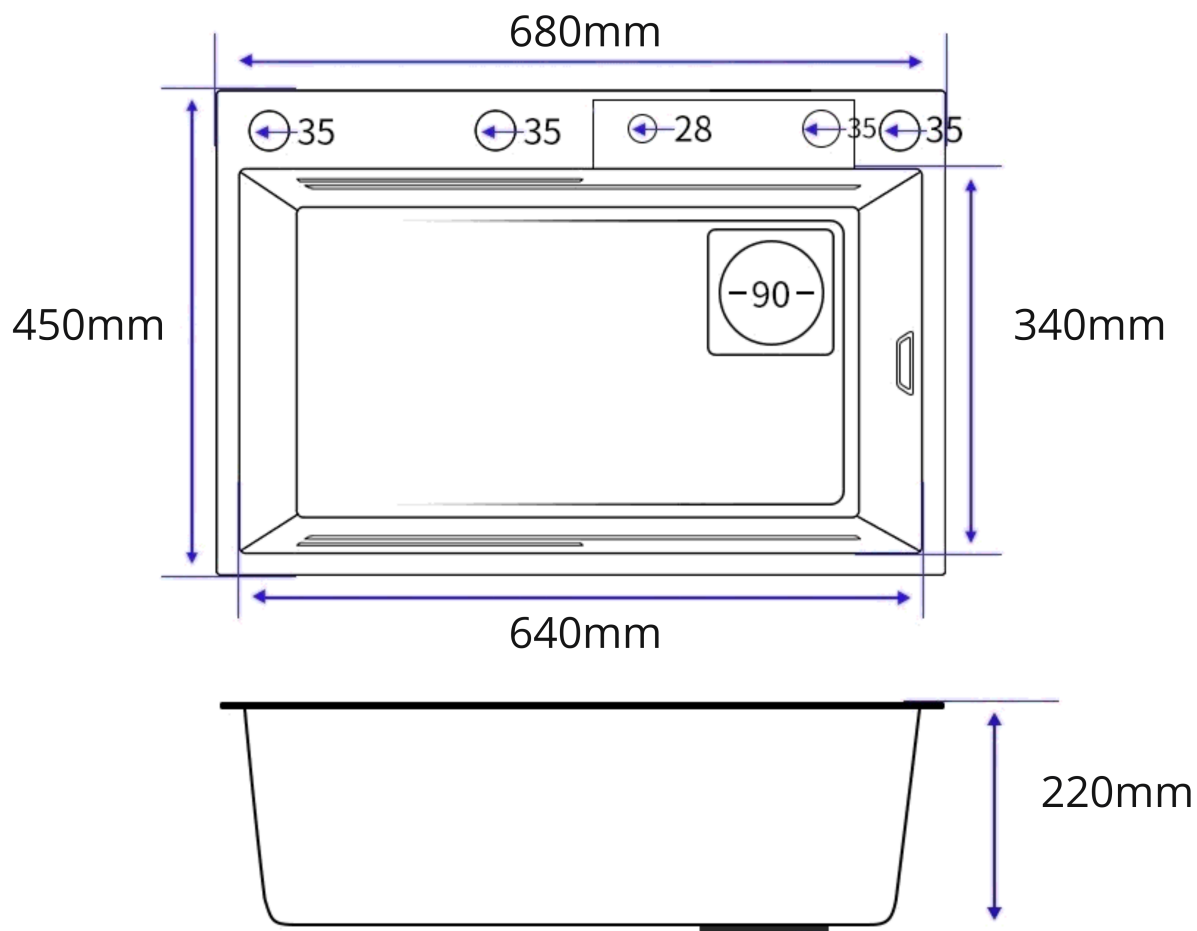

Ociekacz do warzyw to kolejna praktyczna funkcja tego zlewozmywaka. Dzięki niemu możesz swobodnie myć i osuszać owoce, warzywa i inne produkty, co ułatwia przygotowywanie zdrowych posiłków.

W zestawie znajduje się także specjalnie zaprojektowana deska do krojenia, idealnie pasująca do rozmiarów zlewozmywaka. Stanowi wygodne miejsce do przygotowywania składników, bez konieczności zajmowania dodatkowej przestrzeni na blacie.

Schemat Techniczny

Długość Zlewozmywaka	680 mm
Szerokość Zlewozmywaka	450 mm
Punkty pod Otwory Ø 35 mm - bateria, dozownik etc	5
Rozmiar Odpływu	3 1/2"
Ilość Komór	1
Długość Komory	640 mm
Szerokość Komory	340 mm
Głębokość Komory	220 mm
Zlewozmywak Przeznaczony do szafki od	75 cm