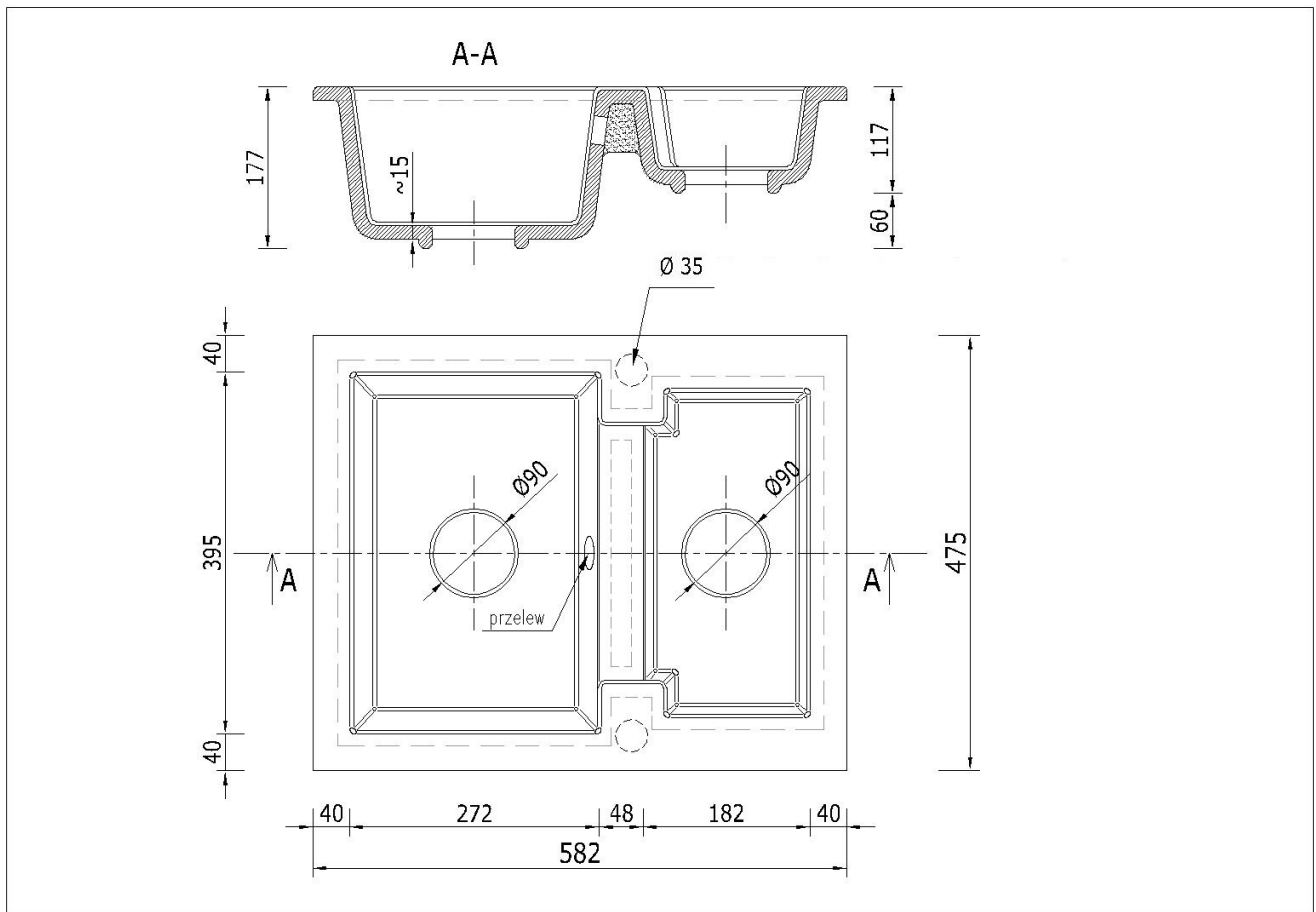

Yogi Otwory: Brak , Lewy A , Lewy A, B , Lewy B , Prawy A , Prawy A, B , Prawy B

Syfon: Syfon Manualny , Syfon Automatyczny (+ 35,00 zł)

Schemat Techniczny

Długość Zlewozmywaka	582 mm
Szerokość Zlewozmywaka	475 mm
Punkty pod Otwory Ø 35 mm - bateria, dozownik etc	2
Rozmiar Odpływu	3 1/2"
Ilość Komór	1,5
Długość dużej Komory	272 mm
Szerokość dużej Komory	395 mm
Głębokość dużej Komory	162 mm
Długość małej Komory	182 mm

Szerokość małej Komory	365 mm
Głębokość małej Komory	117 mm
Zlewozmywak Przeznaczony do szafki od	80 cm

Otwory w zlewozmywaku

Wszystkie otwory wykonujemy bezpłatnie na profesjonalnych wiertnicach do gresu dzięki czemu mają Państwo pewność, że są one wykonane zgodnie ze sztuką.