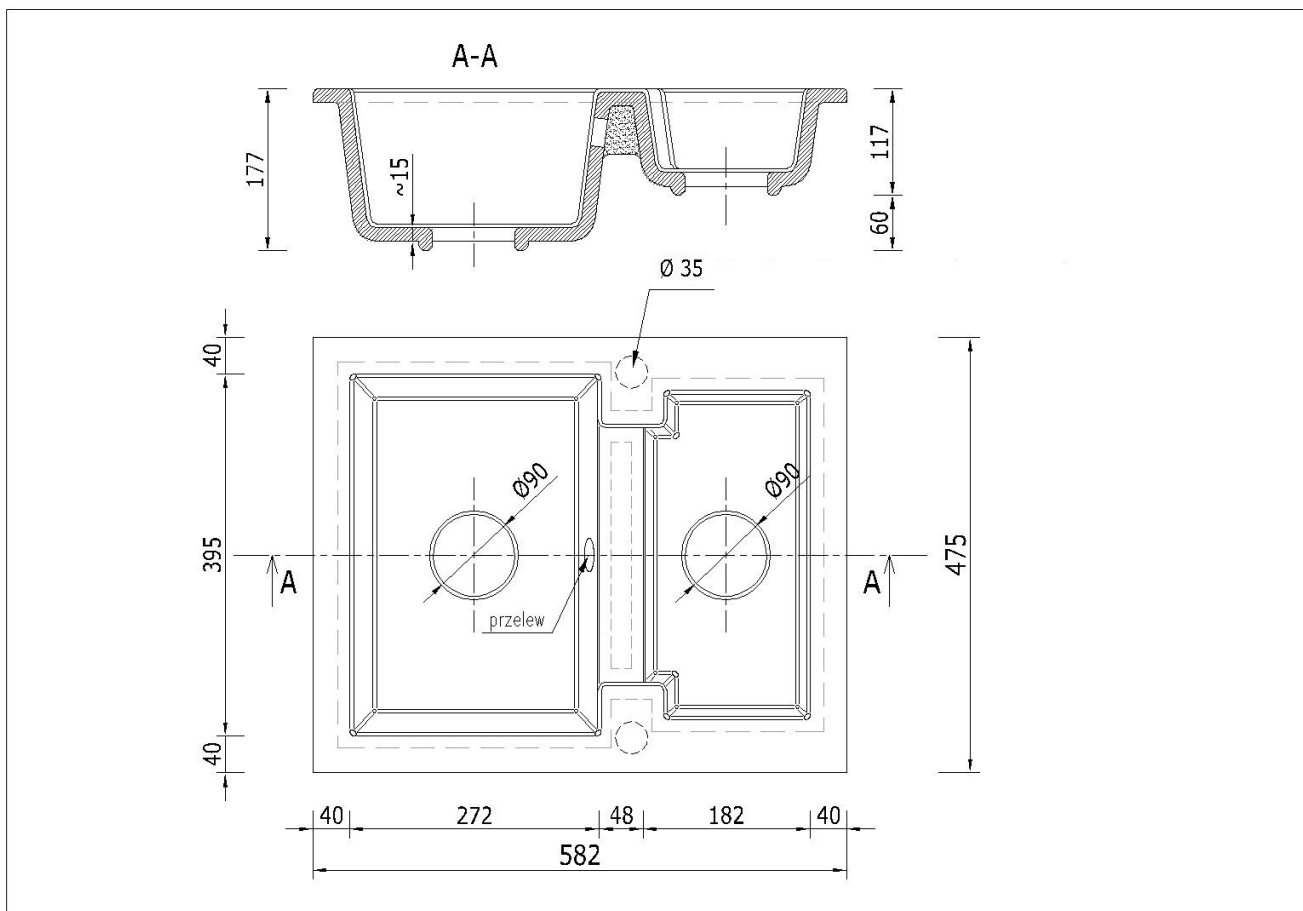

Produkt posiada dodatkowe opcje:

Yogi Otwory: Brak , Lewy A , Lewy A, B , Lewy B , Prawy A , Prawy A, B , Prawy B

Syfon: Syfon Manualny , Syfon Automatyczny (+ 55,00 zł)

Schemat Techniczny

Długość Zlewozmywaka	582 mm
Szerokość Zlewozmywaka	475 mm
Punkty pod Otwory Ø 35 mm - bateria, dozownik etc	2
Rozmiar Odpływu	3 1/2"
Ilość Komór	1,5
Długość dużej Komory	272 mm
Szerokość dużej Komory	395 mm
Głębokość dużej Komory	162 mm
Długość małej Komory	182 mm

Szerokość małej Komory	365 mm
Głębokość małej Komory	117 mm
Zlewozmywak Przeznaczony do szafki od	80 cm

Otwory w zlewozmywaku

Wszystkie otwory wykonujemy bezpłatnie na profesjonalnych wiertnicach do gresu dzięki czemu mają Państwo pewność, że są one wykonane zgodnie ze sztuką.