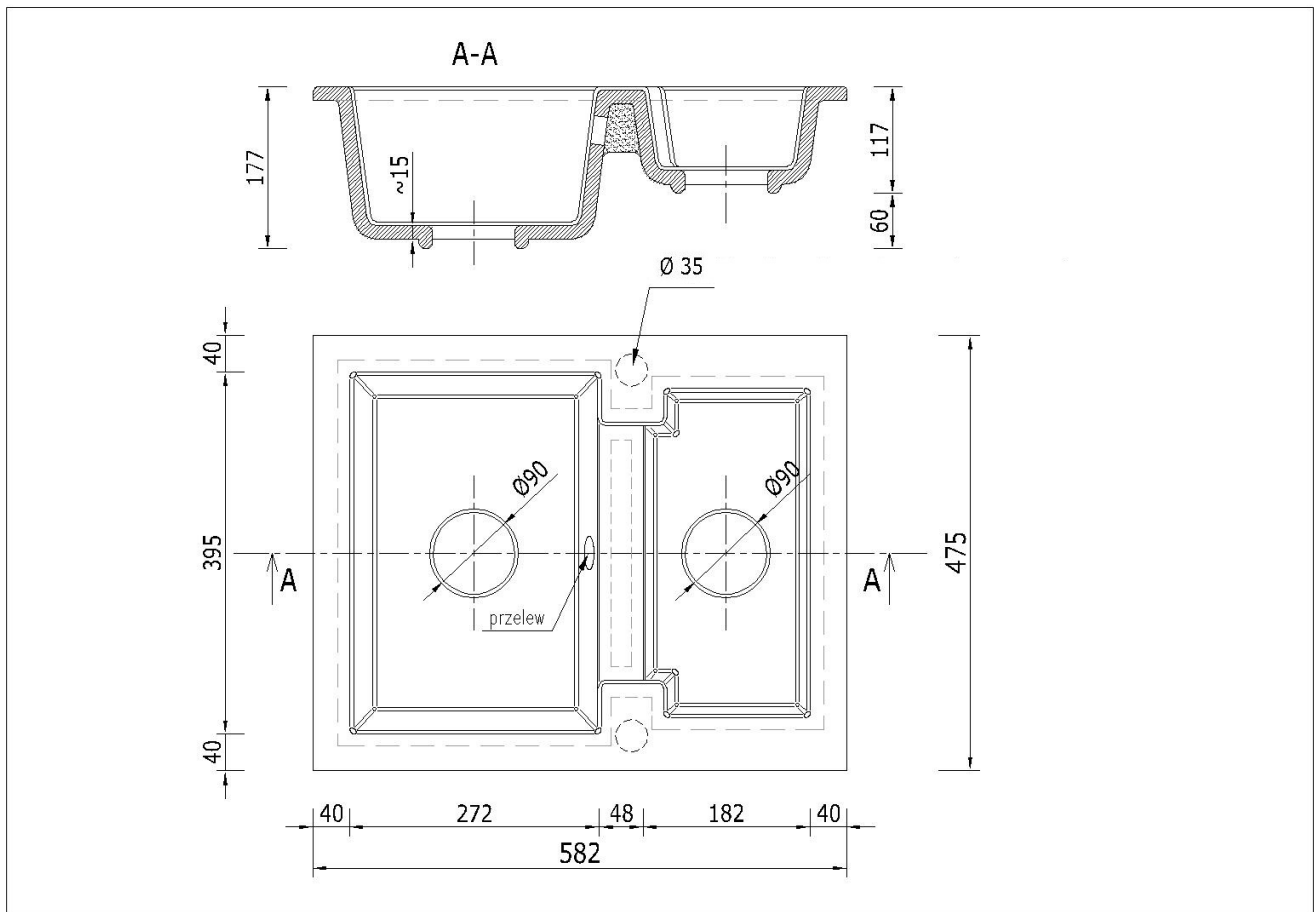

Produkt posiada dodatkowe opcje:

**Yogi Otwory:** Brak , Lewy A , Lewy A, B , Lewy B , Prawy A , Prawy A, B , Prawy B

**Syfon:** Syfon Manualny , Syfon Automatyczny (+ 55,00 zł )

Schemat Techniczny

Długość Zlewozmywaka	582 mm
Szerokość Zlewozmywaka	475 mm
Punkty pod Otwory $\varnothing$ 35 mm - bateria, dozownik etc	2
Rozmiar Odpływu	3 1/2"
Ilość Komór	1,5
Długość dużej Komory	272 mm
Szerokość dużej Komory	395 mm
Głębokość dużej Komory	162 mm
Długość małej Komory	182 mm

Szerokość małej Komory	365 mm
Głębokość małej Komory	117 mm
Zlewozmywak Przeznaczony do szafki od	80 cm