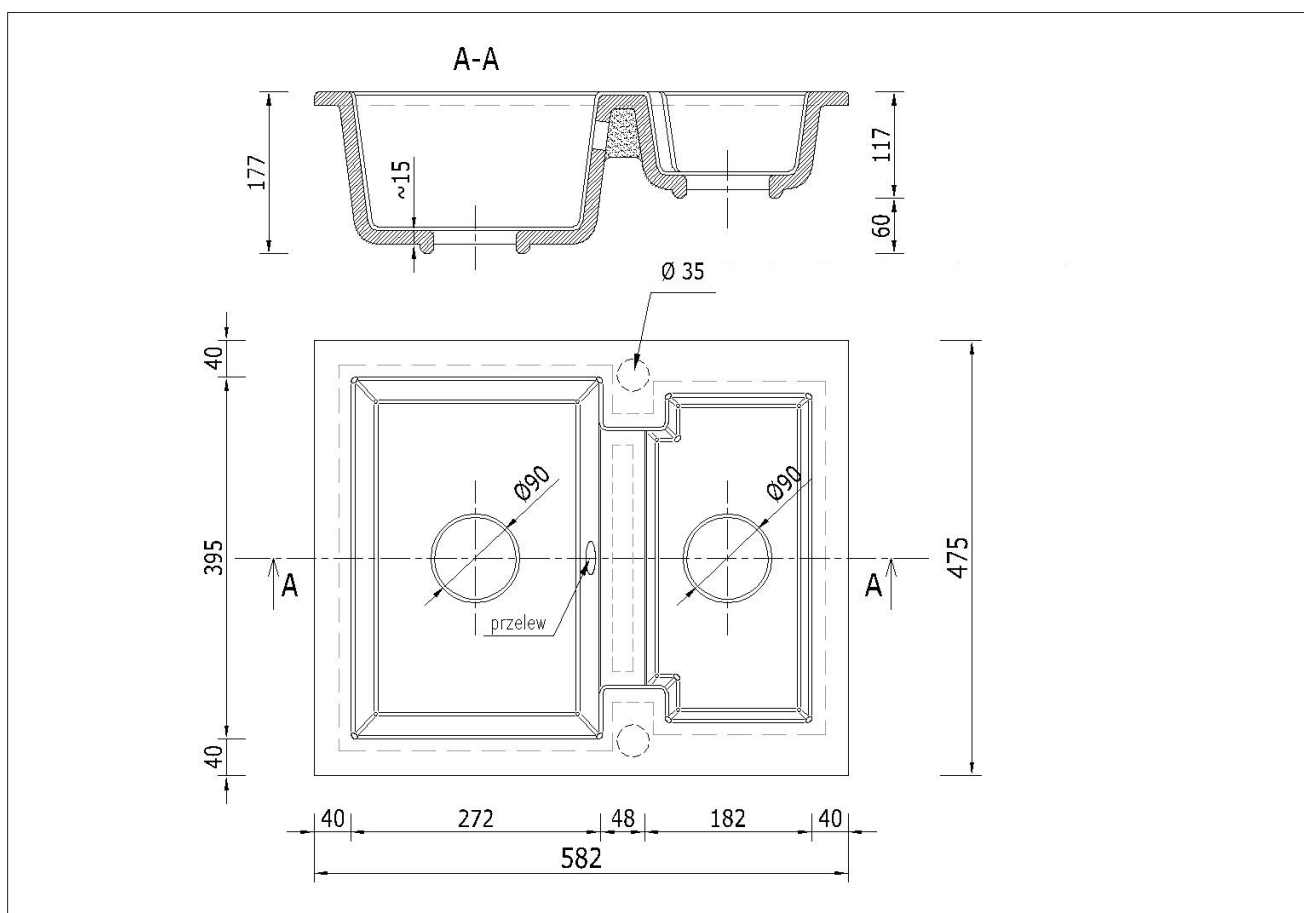

Produkt posiada dodatkowe opcje:

Yogi Otwory: Brak , Lewy A , Lewy A, B , Lewy B , Prawy A , Prawy A, B , Prawy B
Syfon: Syfon Manualny , Syfon Automatyczny (+ 55,00 zł)

Schemat Techniczny

Długość Zlewozmywaka	582 mm
Szerokość Zlewozmywaka	475 mm
Punkty pod Otwory $\varnothing 35$ mm - bateria, dozownik etc	2

Rozmiar Odpływu	3 1/2"
Ilość Komór	1,5
Długość dużej Komory	272 mm
Szerokość dużej Komory	395 mm
Głębokość dużej Komory	162 mm
Długość małej Komory	182 mm
Szerokość małej Komory	365 mm
Głębokość małej Komory	117 mm
Zlewozmywak Przeznaczony do szafki od	80 cm