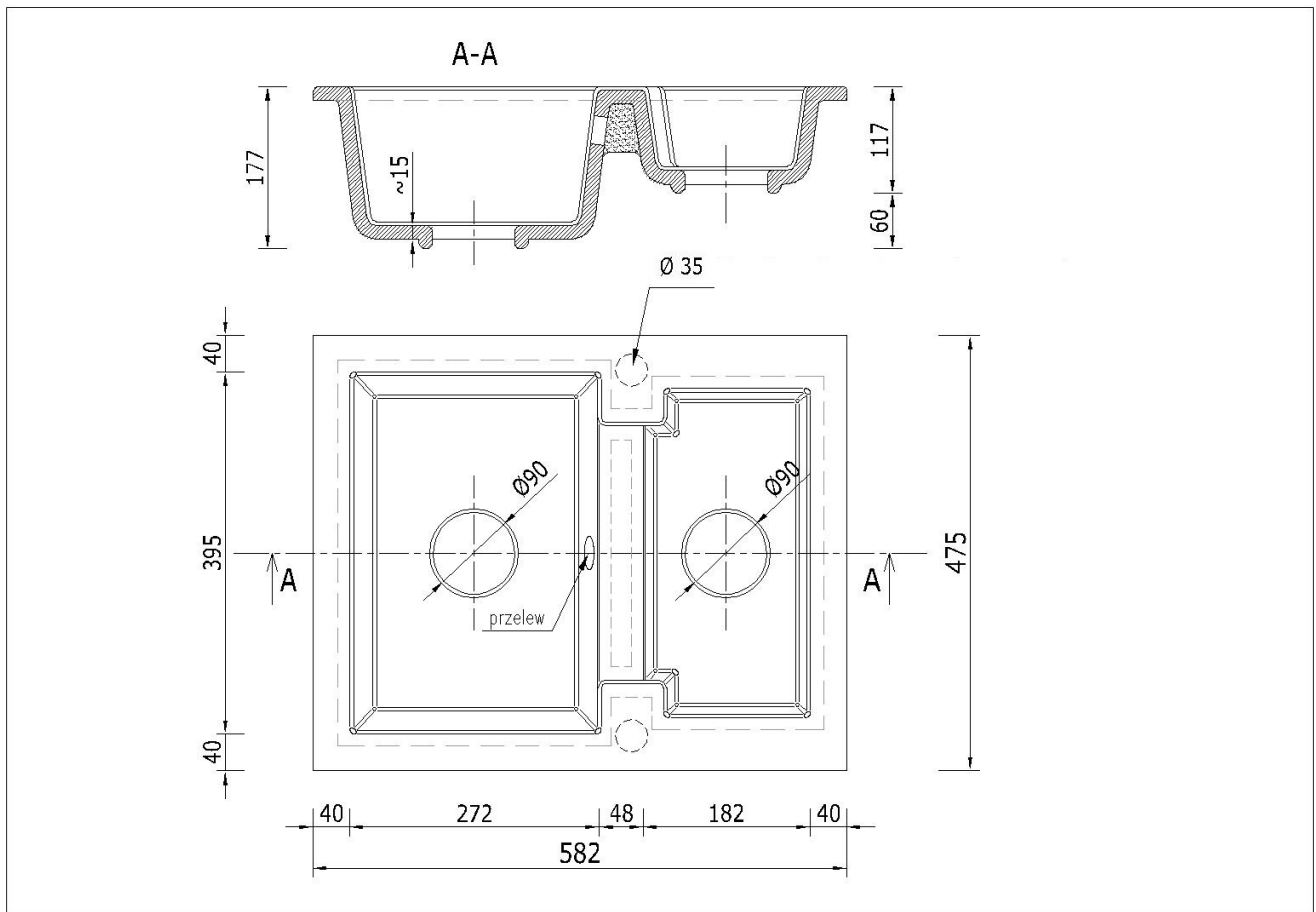

☐☐ Testowany na odporność w codziennych warunkach kuchennych.

Produkt posiada dodatkowe opcje:

Yogi Otwory: Brak , Lewy A , Lewy A, B , Lewy B , Prawy A , Prawy A, B , Prawy B

Syfon: Syfon Manualny , Syfon Automatyczny (+ 55,00 zł)

Schemat Techniczny

Długość Zlewozmywaka	582 mm
Szerokość Zlewozmywaka	475 mm
Punkty pod Otwory Ø 35 mm - bateria, dozownik etc	2
Rozmiar Odpływu	3 1/2"
Ilość Komór	1,5
Długość dużej Komory	272 mm
Szerokość dużej Komory	395 mm
Głębokość dużej Komory	162 mm
Długość małej Komory	182 mm

Szerokość małej Komory	365 mm
Głębokość małej Komory	117 mm
Zlewozmywak Przeznaczony do szafki od	80 cm

Otwory w zlewozmywaku

Wszystkie otwory wykonujemy bezpłatnie na profesjonalnych wiertnicach do gresu dzięki czemu mają Państwo pewność, że są one wykonane zgodnie ze sztuką.