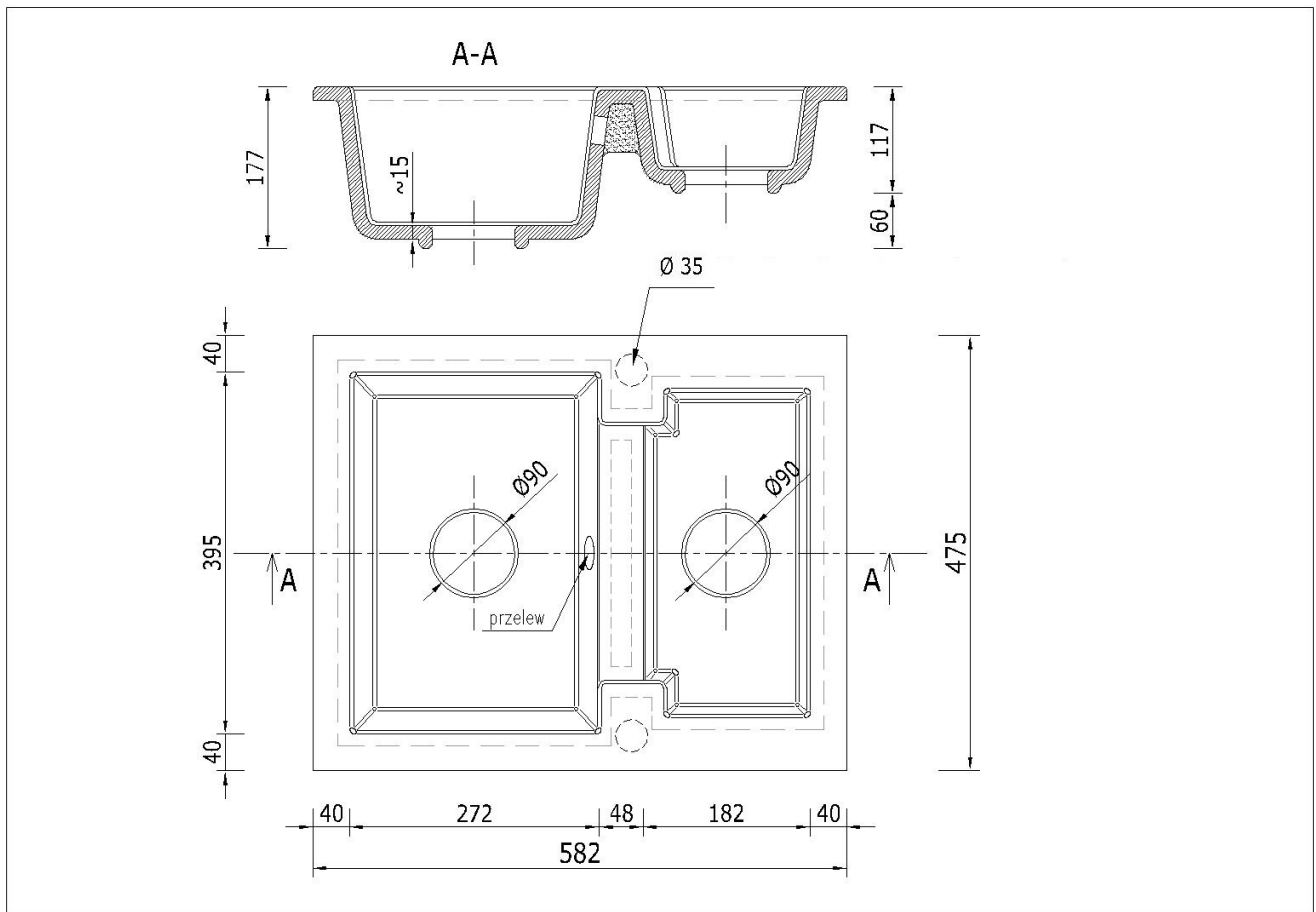

Produkt posiada dodatkowe opcje:

**Yogi Otwory:** Brak , Lewy A , Lewy A, B , Lewy B , Prawy A , Prawy A, B , Prawy B

**Syfon:** Syfon Manualny , Syfon Automatyczny (+ 35,00 zł)

Schemat Techniczny

Długość Zlewozmywaka	582 mm
Szerokość Zlewozmywaka	475 mm
Punkty pod Otwory $\varnothing$ 35 mm - bateria, dozownik etc	2
Rozmiar Odpływu	3 1/2"
Ilość Komór	1,5
Długość dużej Komory	272 mm
Szerokość dużej Komory	395 mm
Głębokość dużej Komory	162 mm
Długość małej Komory	182 mm