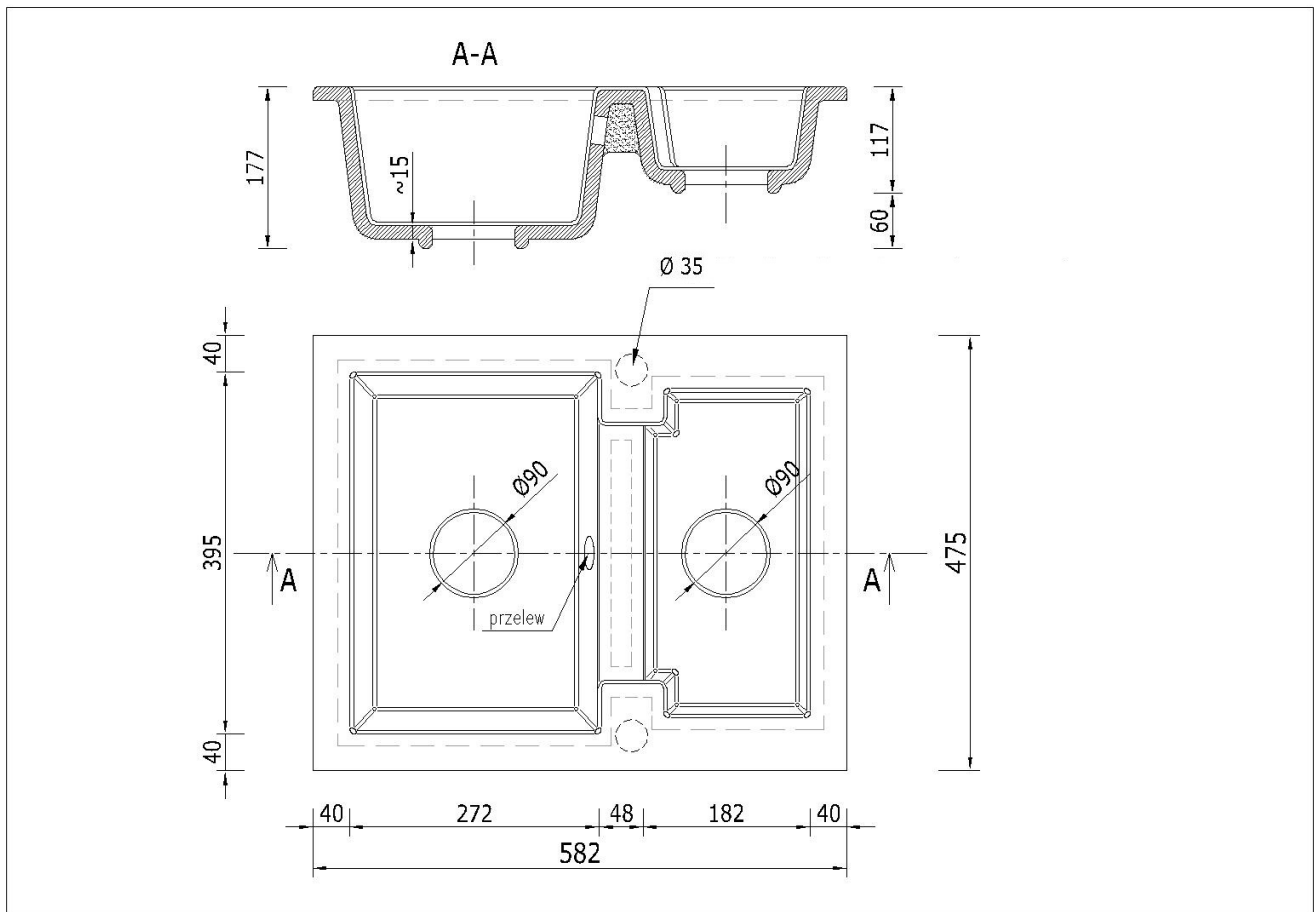

Syfon: Syfon Manualny , Syfon Automatyczny (+ 55,00 zł)

Schemat Techniczny

Długość Zlewozmywaka	582 mm
Szerokość Zlewozmywaka	475 mm
Punkty pod Otwory Ø 35 mm - bateria, dozownik etc	2
Rozmiar Odpływu	3 1/2"
Ilość Komór	1,5
Długość dużej Komory	272 mm
Szerokość dużej Komory	395 mm
Głębokość dużej Komory	162 mm
Długość małej Komory	182 mm

Szerokość małej Komory	365 mm
Głębokość małej Komory	117 mm
Zlewozmywak Przeznaczony do szafki od	80 cm

Otwory w zlewozmywaku

Wszystkie otwory wykonujemy bezpłatnie na profesjonalnych wiertnicach do gresu dzięki czemu mają Państwo pewność, że są one wykonane zgodnie ze sztuką.