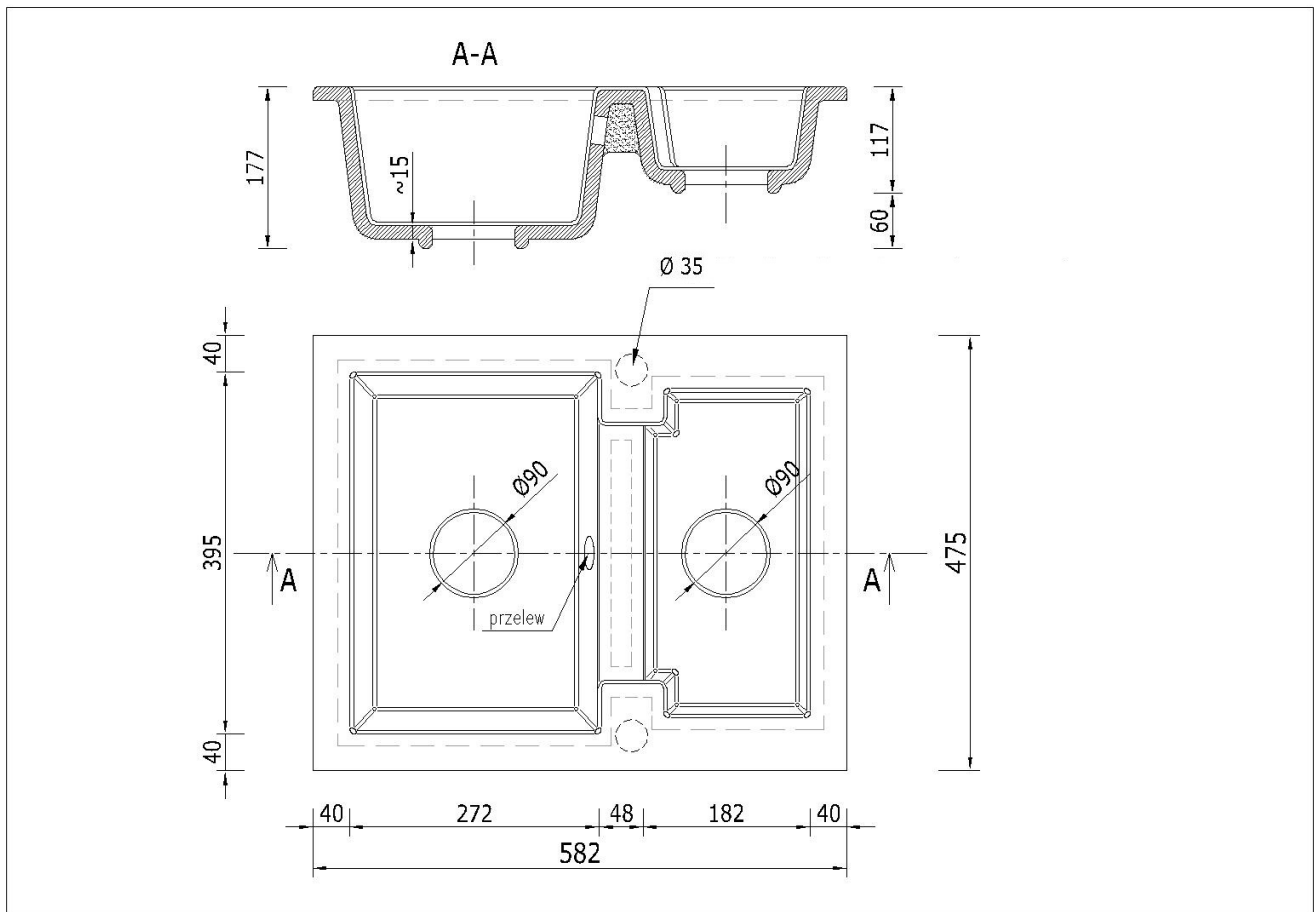

Produkt posiada dodatkowe opcje:

Yogi Otwory: Brak , Lewy A , Lewy A, B , Lewy B , Prawy A , Prawy A, B , Prawy B

Syfon: Syfon Manualny , Syfon Automatyczny (+ 55,00 zł)

Schemat Techniczny

Długość Zlewozmywaka	582 mm
Szerokość Zlewozmywaka	475 mm
Punkty pod Otwory \varnothing 35 mm - bateria, dozownik etc	2
Rozmiar Odpływu	3 1/2"
Ilość Komór	1,5
Długość dużej Komory	272 mm
Szerokość dużej Komory	395 mm
Głębokość dużej Komory	162 mm
Długość małej Komory	182 mm

Szerokość małej Komory	365 mm
Głębokość małej Komory	117 mm
Zlewozmywak Przeznaczony do szafki od	80 cm

Otwory w zlewozmywaku

Wszystkie otwory wykonujemy bezpłatnie na profesjonalnych wiertnicach do gresu dzięki czemu mają Państwo pewność, że są one wykonane zgodnie ze sztuką.