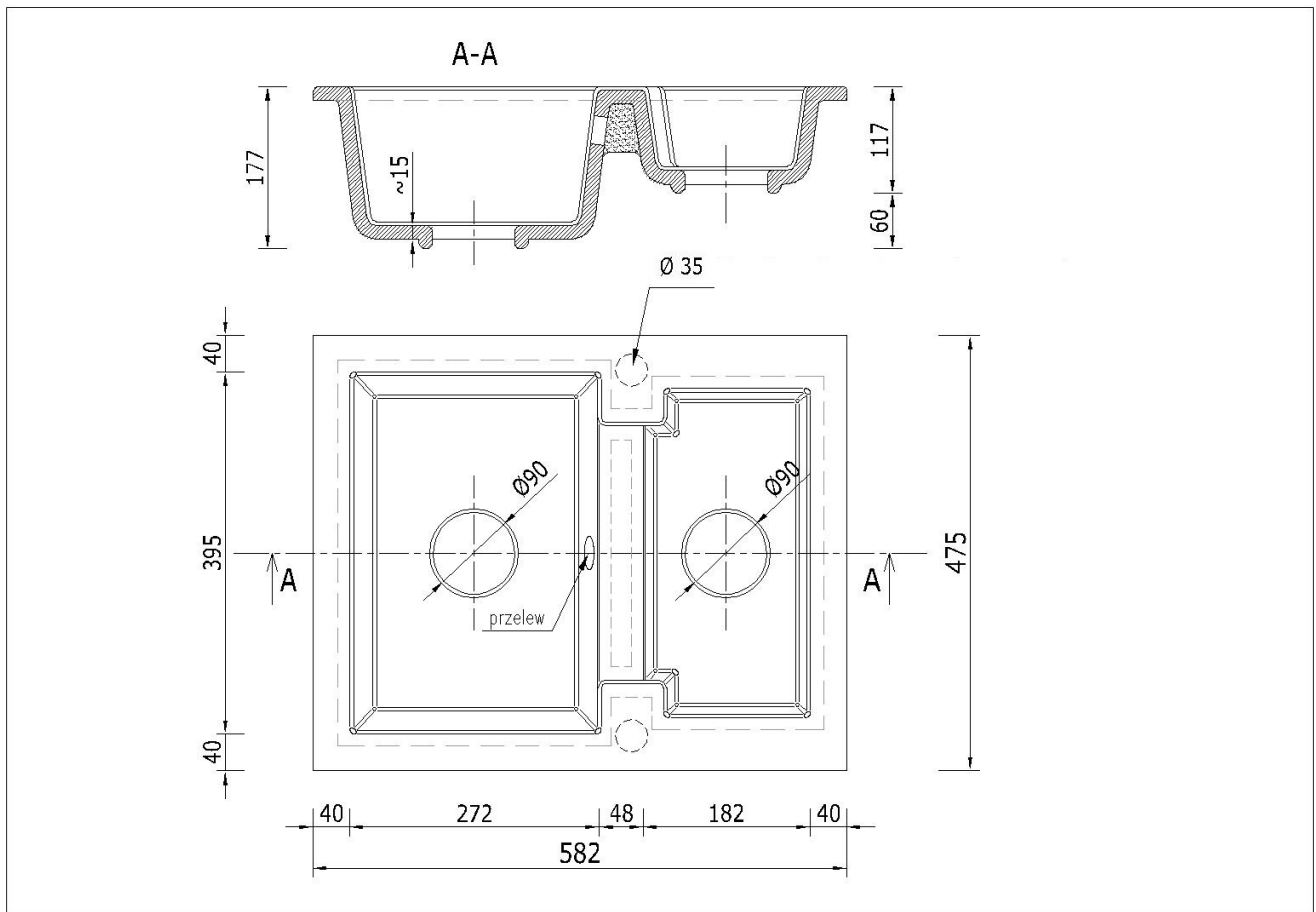

## ☐☐ Specyfikacja techniczna:

- **Rodzaj:** Zlewozmywak granitowy półtorakomorowy
- **Kolor:** Biały (odcień zbliżony do RAL 9010)
- **Materiał:** 80% granit, 20% spoiwo
- **Wymiary zewnętrzne:** 590 x 475 mm
- **Wymiary komory głównej:** 395 x 395 mm, głębokość 180 mm
- **Wymiary komory pomocniczej:** 165 x 365 mm, głębokość 120 mm
- **Średnica odpływu:** Ø90 mm (obie komory)
- **Otwory montażowe:** 2 x Ø35 mm (wiercone wyłącznie na życzenie klienta)
- **Syfon:** Dwukomorowy, w kolorze czarnym, z możliwością podłączenia pralki lub zmywarki

☐☐ Testowany na odporność w codziennych warunkach kuchennych.

Produkt posiada dodatkowe opcje:

**Yogi Otwory:** Brak , Lewy A , Lewy A, B , Lewy B , Prawy A , Prawy A, B , Prawy B

**Syfon:** Syfon Manualny , Syfon Automatyczny (+ 55,00 zł )

Schemat Techniczny

Długość Zlewozmywaka	582 mm
Szerokość Zlewozmywaka	475 mm
Punkty pod Otwory $\varnothing$ 35 mm - bateria, dozownik etc	2
Rozmiar Odpływu	3 1/2"
Ilość Komór	1,5
Długość dużej Komory	272 mm
Szerokość dużej Komory	395 mm
Głębokość dużej Komory	162 mm
Długość małej Komory	182 mm

Szerokość małej Komory	365 mm
Głębokość małej Komory	117 mm
Zlewozmywak Przeznaczony do szafki od	80 cm