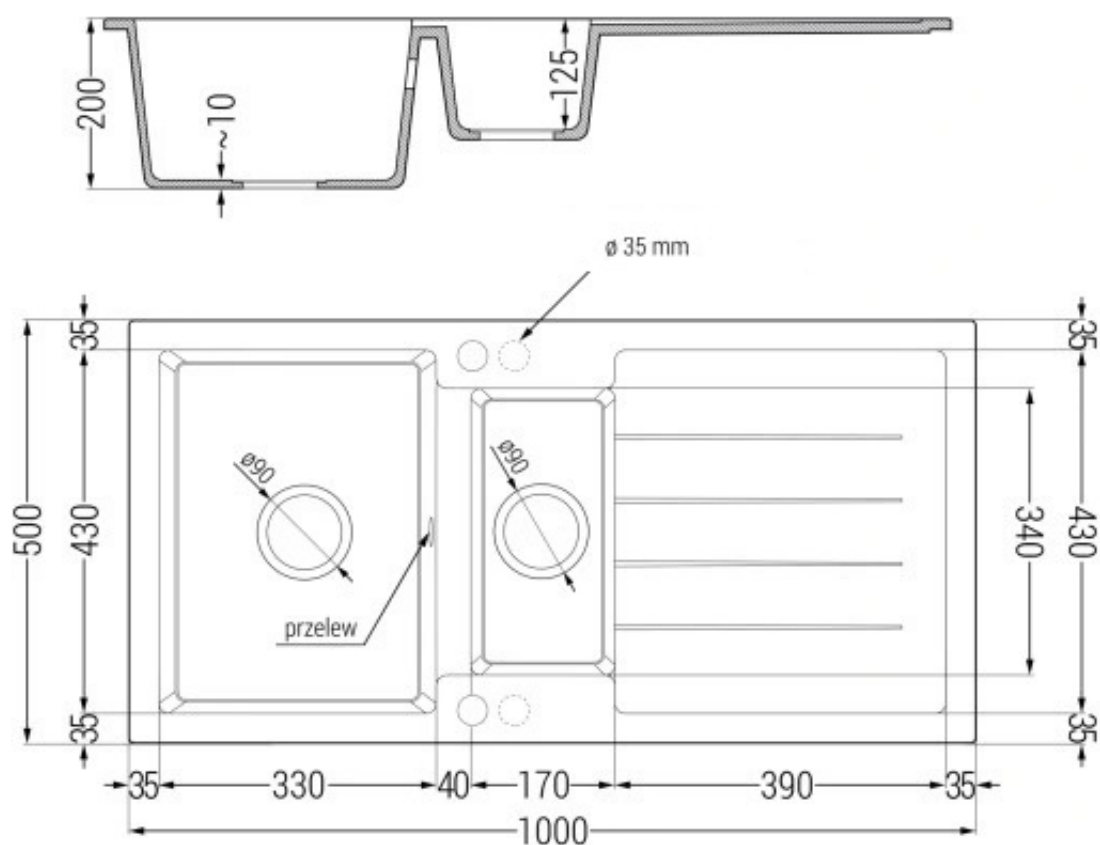

### Produkt posiada dodatkowe opcje:

**Yax Otwory:** Brak , Lewy A , Lewy A , B , Lewy A , B , C , Lewy A , B , C , D , Lewy A , B , D , Lewy A , C , Lewy A , C , D , Lewy A , D , Lewy B , Lewy B , C , Lewy B , C , D , Lewy B , D , Lewy C , Lewy C , D , Lewy D , Prawy A , Prawy A , B , Prawy A , B , C , Prawy A , B , C , D , Prawy A , B , D , Prawy A , C , Prawy A , C , D , Prawy A , D , Prawy B , Prawy B , C , Prawy B , C , D , Prawy B , D , Prawy C , Prawy C , D , Prawy D

## Schemat Techniczny

Długość Zlewozmywaka	1000 mm
Szerokość Zlewozmywaka	500 mm
Punkty pod Otwory $\varnothing$ 35 mm - bateria, dozownik etc	4
Rozmiar Odpływu	3 1/2"
Ilość Komór	1,5
Długość dużej Komory	330 mm
Szerokość dużej Komory	430 mm
Głębokość dużej Komory	190 mm
Długość małej Komory	170 mm
Szerokość małej Komory	340 mm
Głębokość małej Komory	125 mm

Długość Ociekacza	390 mm
Szerokość Ociekacza	340 mm
Zlewozmywak Przeznaczony do szafki od	60 cm

Otwory w zlewozmywaku

**LEWY**

**PRAWY**

Wszystkie otwory wykonujemy bezpłatnie na profesjonalnych wiertnicach do gresu dzięki czemu mają Państwo pewność, że są one wykonane zgodnie ze sztuką.