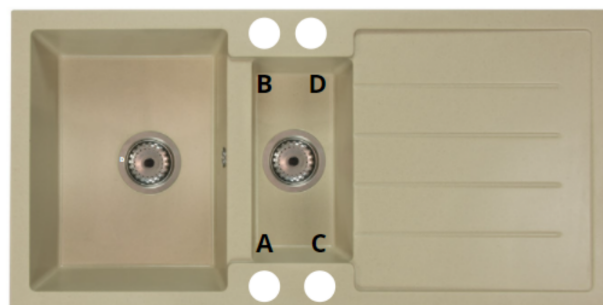

## Schemat Techniczny

Długość Zlewozmywaka	1000 mm
Szerokość Zlewozmywaka	500 mm
Punkty pod Otwory $\varnothing$ 35 mm - bateria, dozownik etc	4
Rozmiar Odpływu	3 1/2"
Ilość Komór	1,5
Długość dużej Komory	330 mm
Szerokość dużej Komory	430 mm
Głębokość dużej Komory	190 mm
Długość małej Komory	170 mm
Szerokość małej Komory	340 mm
Głębokość małej Komory	125 mm

Długość Ociekacza	390 mm
Szerokość Ociekacza	340 mm
Zlewozmywak Przeznaczony do szafki od	60 cm

Otwory w zlewozmywaku

**LEWY**

**PRAWY**

Wszystkie otwory wykonujemy bezpłatnie na profesjonalnych wiertnicach do gresu dzięki czemu mają Państwo pewność, że są one wykonane zgodnie ze sztuką.