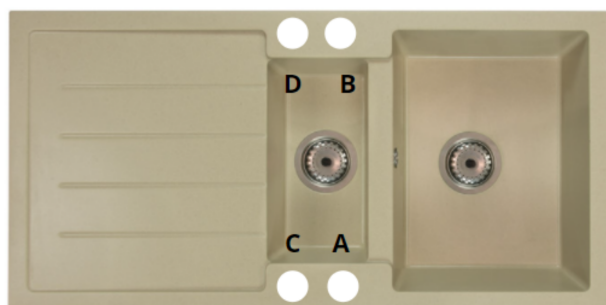

## Schemat Techniczny

Długość Zlewozmywaka	1000 mm
Szerokość Zlewozmywaka	500 mm
Punkty pod Otwory $\varnothing$ 35 mm - bateria, dozownik etc	4
Rozmiar Odpływu	3 1/2"
Ilość Komór	1,5
Długość dużej Komory	330 mm
Szerokość dużej Komory	430 mm
Głębokość dużej Komory	190 mm
Długość małej Komory	170 mm
Szerokość małej Komory	340 mm
Głębokość małej Komory	125 mm

Długość Ociekacza	390 mm
Szerokość Ociekacza	340 mm
Zlewozmywak Przeznaczony do szafki od	60 cm

Otwory w zlewozmywaku

**LEWY**

**PRAWY**

Wszystkie otwory wykonujemy bezpłatnie na profesjonalnych wiertnicach do gresu dzięki czemu mają Państwo pewność, że są one wykonane zgodnie ze sztuką.