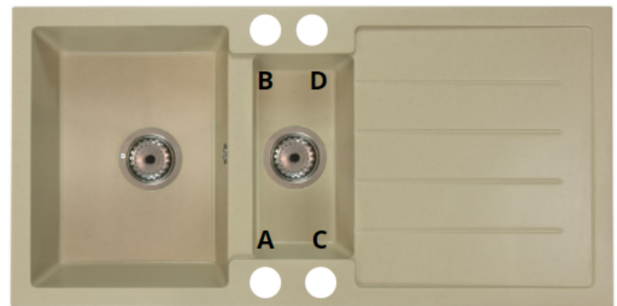

## Schemat Techniczny

Długość Zlewozmywaka	1000 mm
Szerokość Zlewozmywaka	500 mm
Punkty pod Otwory $\varnothing$ 35 mm - bateria, dozownik etc	4
Rozmiar Odpływu	3 1/2"
Ilość Komór	1,5
Długość dużej Komory	330 mm
Szerokość dużej Komory	430 mm
Głębokość dużej Komory	190 mm
Długość małej Komory	170 mm
Szerokość małej Komory	340 mm
Głębokość małej Komory	125 mm

Długość Ociekacza	390 mm
Szerokość Ociekacza	340 mm
Zlewozmywak Przeznaczony do szafki od	60 cm

Otwory w zlewozmywaku

**LEWY**

**PRAWY**

Wszystkie otwory wykonujemy bezpłatnie na profesjonalnych wiertnicach do gresu dzięki czemu mają Państwo pewność, że są one wykonane zgodnie ze sztuką.