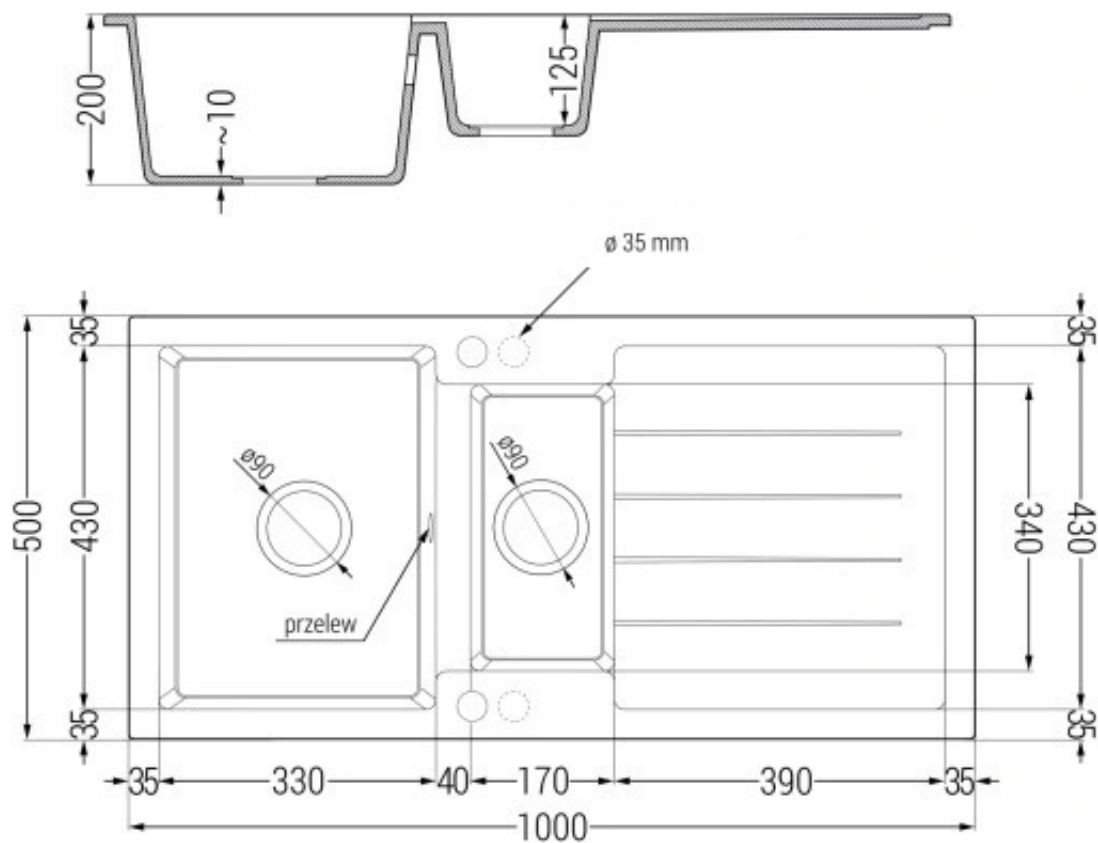

## ☐☐ Specyfikacja techniczna:

- **Rodzaj:** Zlewozmywak granitowy półtorakomorowy z ociekaczem
- **Kolor:** Szary
- **Materiał:** 80% granit, 20% spoiwo
- **Wymiary zewnętrzne:** 1000 x 500 mm
- **Wymiary komory głównej:** 430 x 430 mm, głębokość 200 mm
- **Wymiary komory pomocniczej:** 170 x 340 mm, głębokość 150 mm
- **Ociekacz:** Zintegrowany, bardzo szeroki
- **Otwory montażowe:** 4 x Ø35 mm (wiercone wyłącznie na życzenie klienta)
- **Średnica odpływu:** Ø90 mm (obie komory)
- **Syfon:** Dwukomorowy, w kolorze czarnym, z możliwością podłączenia pralki lub zmywarki

## Produkt posiada dodatkowe opcje:

**Yax Otwory:** Brak , Lewy A , Lewy A , B , Lewy A , B , C , Lewy A , B , C , D , Lewy A , B , D , Lewy A , C , Lewy A , C , D , Lewy A , D , Lewy B , Lewy B , C , Lewy B , C , D , Lewy B , D , Lewy C , Lewy C , D , Lewy D , Prawy A , Prawy A , B , Prawy A , B , C , Prawy A , B , C , D , Prawy A , B , D , Prawy A , C , Prawy A , C , D , Prawy A , D , Prawy B , Prawy B , C , Prawy B , C , D , Prawy B , D , Prawy C , Prawy C , D , Prawy D

## Schemat Techniczny

Długość Zlewozmywaka	1000 mm
Szerokość Zlewozmywaka	500 mm
Punkty pod Otwory $\varnothing$ 35 mm - bateria, dozownik etc	4
Rozmiar Odpływu	3 1/2"
Ilość Komór	1,5
Długość dużej Komory	330 mm
Szerokość dużej Komory	430 mm
Głębokość dużej Komory	190 mm
Długość małej Komory	170 mm
Szerokość małej Komory	340 mm
Głębokość małej Komory	125 mm

Długość Ociekacza	390 mm
Szerokość Ociekacza	340 mm
Zlewozmywak Przeznaczony do szafki od	60 cm

Otwory w zlewozmywaku

**LEWY**

**PRAWY**

Wszystkie otwory wykonujemy bezpłatnie na profesjonalnych wiertnicach do gresu dzięki czemu mają Państwo pewność, że są one wykonane zgodnie ze sztuką.