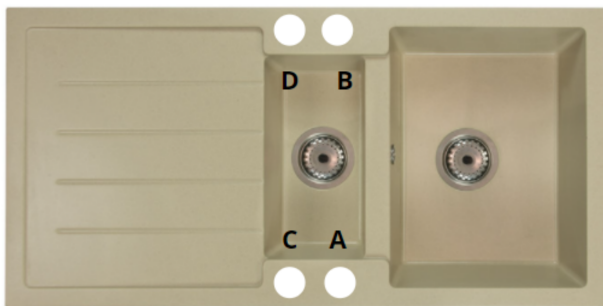

## Schemat Techniczny

Długość Zlewozmywaka	1000 mm
Szerokość Zlewozmywaka	500 mm
Punkty pod Otwory $\varnothing$ 35 mm - bateria, dozownik etc	4
Rozmiar Odpływu	3 1/2"
Ilość Komór	1,5
Długość dużej Komory	330 mm
Szerokość dużej Komory	430 mm
Głębokość dużej Komory	190 mm
Długość małej Komory	170 mm
Szerokość małej Komory	340 mm
Głębokość małej Komory	125 mm

Długość Ociekacza	390 mm
Szerokość Ociekacza	340 mm
Zlewozmywak Przeznaczony do szafki od	60 cm

Otwory w zlewozmywaku

**LEWY**

**PRAWY**

Wszystkie otwory wykonujemy bezpłatnie na profesjonalnych wiertnicach do gresu dzięki czemu mają Państwo pewność, że są one wykonane zgodnie ze sztuką.