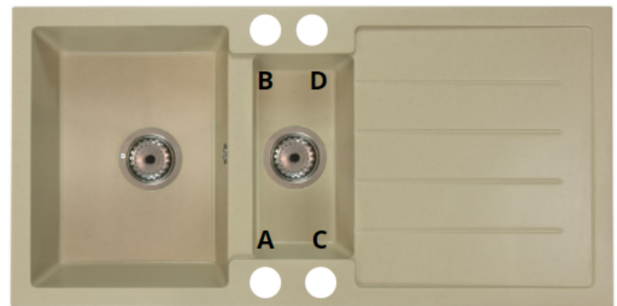

☐☐ 14 dni na zwrot - spokojne zakupy online.

☐☐ Przejrzysta instrukcja, szybki montaż.

☐☐ Testowany na odporność w codziennych warunkach kuchennych.

Produkt posiada dodatkowe opcje:

Yax Otwory: Brak , Lewy A , Lewy A , B , Lewy A , B , C , Lewy A , B , C , D , Lewy A , B , D , Lewy A , C , Lewy A , C , D , Lewy A , D , Lewy B , Lewy B , C , Lewy B , C , D , Lewy B , D , Lewy C , Lewy C , D , Lewy D , Prawy A , Prawy A , B , Prawy A , B , C , Prawy A , B , C , D , Prawy A , B , D , Prawy A , C , Prawy A , C , D , Prawy A , D , Prawy B , Prawy B , C , Prawy B , C , D , Prawy B , D , Prawy C , Prawy C , D , Prawy D

Syfon: Syfon Manualny , Syfon Automatyczny (+ 35,00 zł)

Schemat Techniczny

Długość Zlewozmywaka	1000 mm
Szerokość Zlewozmywaka	500 mm
Punkty pod Otwory \varnothing 35 mm - bateria, dozownik etc	4
Rozmiar Odpływu	3 1/2"
Ilość Komór	1,5
Długość dużej Komory	330 mm
Szerokość dużej Komory	430 mm
Głębokość dużej Komory	190 mm
Długość małej Komory	170 mm
Szerokość małej Komory	340 mm
Głębokość małej Komory	125 mm

Długość Ociekacza	390 mm
Szerokość Ociekacza	340 mm
Zlewozmywak Przeznaczony do szafki od	60 cm

Otwory w zlewozmywaku

LEWY

PRAWY

Wszystkie otwory wykonujemy bezpłatnie na profesjonalnych wiertnicach do gresu dzięki czemu mają Państwo pewność, że są one wykonane zgodnie ze sztuką.