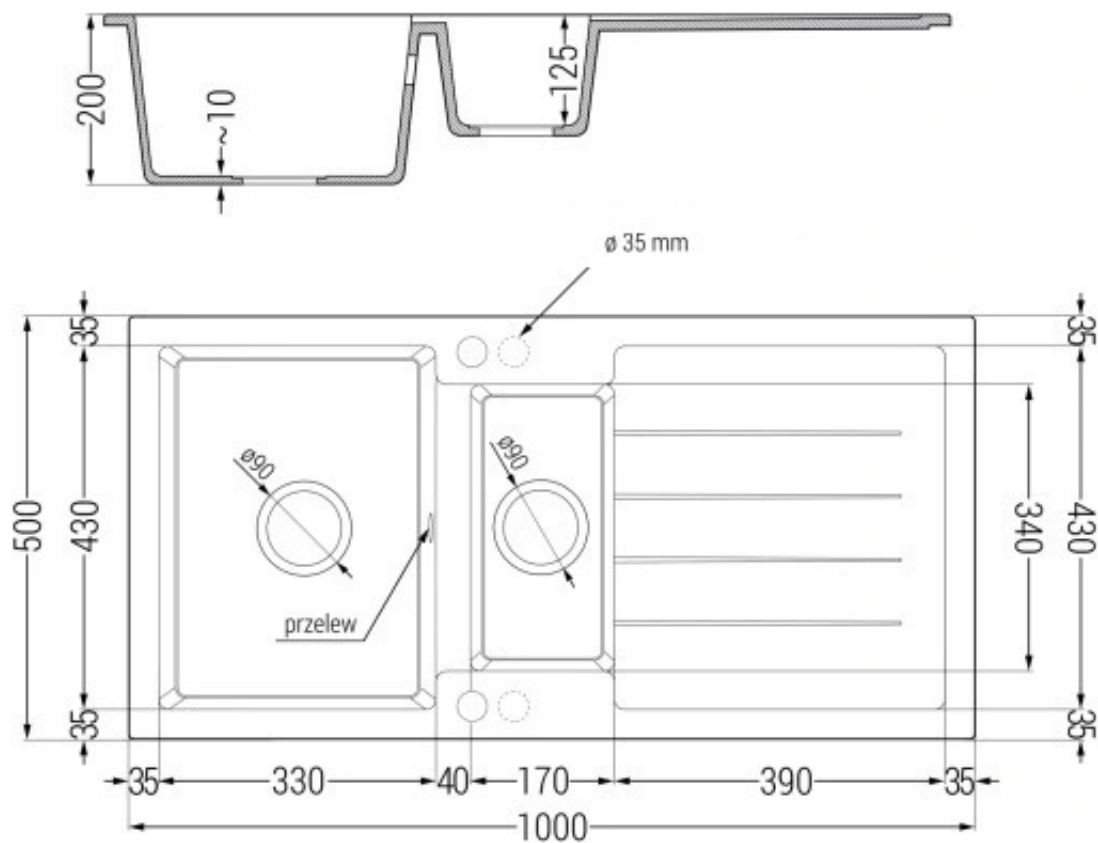

☐☐ 14 dni na zwrot - spokojne zakupy online.

☐☐ Przejrzysta instrukcja, szybki montaż.

☐☐ Testowany na odporność w codziennych warunkach kuchennych.

Produkt posiada dodatkowe opcje:

Yax Otwory: Brak , Lewy A , Lewy A , B , Lewy A , B , C , Lewy A , B , C , D , Lewy A , B , D , Lewy A , C , Lewy A , C , D , Lewy A , D , Lewy B , Lewy B , C , Lewy B , C , D , Lewy B , D , Lewy C , Lewy C , D , Lewy D , Prawy A , Prawy A , B , Prawy A , B , C , Prawy A , B , C , D , Prawy A , B , D , Prawy A , C , Prawy A , C , D , Prawy A , D , Prawy B , Prawy B , C , Prawy B , C , D , Prawy B , D , Prawy C , Prawy C , D , Prawy D

Syfon: Syfon Manualny , Syfon Automatyczny (+ 35,00 zł)

Schemat Techniczny

Długość Zlewozmywaka	1000 mm
Szerokość Zlewozmywaka	500 mm
Punkty pod Otwory \varnothing 35 mm - bateria, dozownik etc	4
Rozmiar Odpływu	3 1/2"
Ilość Komór	1,5
Długość dużej Komory	330 mm
Szerokość dużej Komory	430 mm
Głębokość dużej Komory	190 mm
Długość małej Komory	170 mm
Szerokość małej Komory	340 mm
Głębokość małej Komory	125 mm

Długość Ociekacza	390 mm
Szerokość Ociekacza	340 mm
Zlewozmywak Przeznaczony do szafki od	60 cm

Otwory w zlewozmywaku

LEWY

PRAWY

Wszystkie otwory wykonujemy bezpłatnie na profesjonalnych wiertnicach do gresu dzięki czemu mają Państwo pewność, że są one wykonane zgodnie ze sztuką.