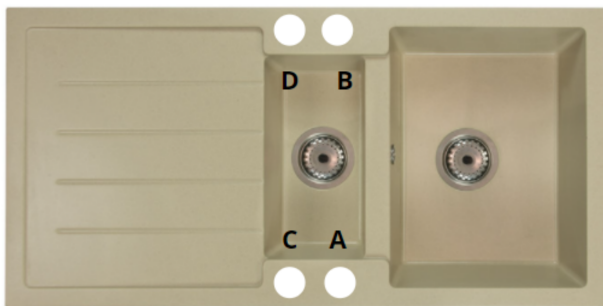

☐☐ 14 dni na zwrot - spokojne zakupy online.

☐☐ Przejrzysta instrukcja, szybki montaż.

☐☐ Testowany na odporność w codziennych warunkach kuchennych.

Produkt posiada dodatkowe opcje:

Yax Otwory: Brak , Lewy A , Lewy A , B , Lewy A , B , C , Lewy A , B , C , D , Lewy A , B , D , Lewy A , C , Lewy A , C , D , Lewy A , D , Lewy B , Lewy B , C , Lewy B , C , D , Lewy B , D , Lewy C , Lewy C , D , Lewy D , Prawy A , Prawy A , B , Prawy A , B , C , Prawy A , B , C , D , Prawy A , B , D , Prawy A , C , Prawy A , C , D , Prawy A , D , Prawy B , Prawy B , C , Prawy B , C , D , Prawy B , D , Prawy C , Prawy C , D , Prawy D

Syfon: Syfon Manualny , Syfon Automatyczny (+ 35,00 zł)

Schemat Techniczny

Długość Zlewozmywaka	1000 mm
Szerokość Zlewozmywaka	500 mm
Punkty pod Otwory \varnothing 35 mm - bateria, dozownik etc	4
Rozmiar Odpływu	3 1/2"
Ilość Komór	1,5
Długość dużej Komory	330 mm
Szerokość dużej Komory	430 mm
Głębokość dużej Komory	190 mm
Długość małej Komory	170 mm
Szerokość małej Komory	340 mm
Głębokość małej Komory	125 mm

Długość Ociekacza	390 mm
Szerokość Ociekacza	340 mm
Zlewozmywak Przeznaczony do szafki od	60 cm

Otwory w zlewozmywaku

LEWY

PRAWY

Wszystkie otwory wykonujemy bezpłatnie na profesjonalnych wiertnicach do gresu dzięki czemu mają Państwo pewność, że są one wykonane zgodnie ze sztuką.