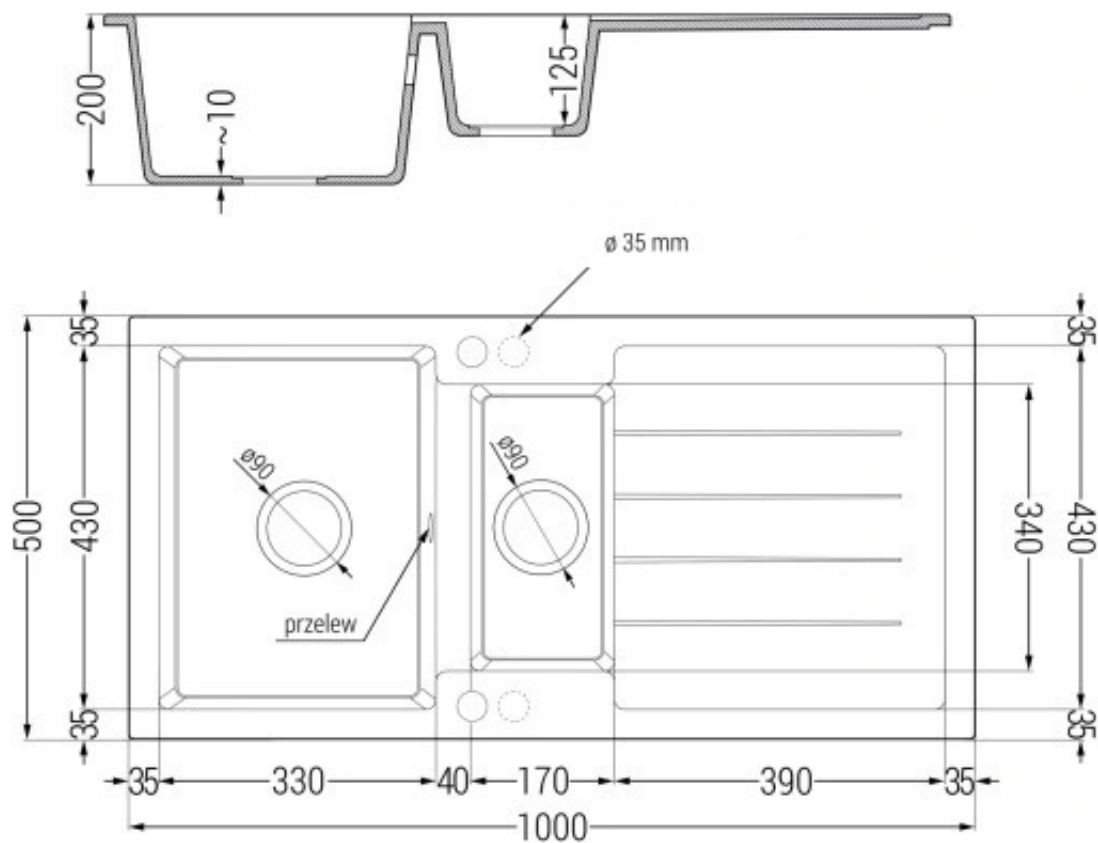

## ☐☐ Specyfikacja techniczna:

- **Rodzaj:** Zlewozmywak granitowy półtorakomorowy z ociekaczem
- **Kolor:** Czarny
- **Materiał:** 80% granit, 20% spoiwo
- **Wymiary zewnętrzne:** 1000 x 500 mm
- **Wymiary komory głównej:** 430 x 430 mm, głębokość 200 mm
- **Wymiary komory pomocniczej:** 170 x 340 mm, głębokość 150 mm
- **Ociekacz:** Zintegrowany, bardzo szeroki
- **Otwory montażowe:** 4 x Ø35 mm (wiercone wyłącznie na życzenie klienta)
- **Średnica odpływu:** Ø90 mm (obie komory)
- **Syfon:** Dwukomorowy, w kolorze chrom, z możliwością podłączenia pralki lub zmywarki

## Produkt posiada dodatkowe opcje:

**Yax Otwory:** Brak , Lewy A , Lewy A , B , Lewy A , B , C , Lewy A , B , C , D , Lewy A , B , D , Lewy A , C , Lewy A , C , D , Lewy A , D , Lewy B , Lewy B , C , Lewy B , C , D , Lewy B , D , Lewy C , Lewy C , D , Lewy D , Prawy A , Prawy A , B , Prawy A , B , C , Prawy A , B , C , D , Prawy A , B , D , Prawy A , C , Prawy A , C , D , Prawy A , D , Prawy B , Prawy B , C , Prawy B , C , D , Prawy B , D , Prawy C , Prawy C , D , Prawy D

## Schemat Techniczny

Długość Zlewozmywaka	1000 mm
Szerokość Zlewozmywaka	500 mm
Punkty pod Otwory $\varnothing$ 35 mm - bateria, dozownik etc	4
Rozmiar Odpływu	3 1/2"
Ilość Komór	1,5
Długość dużej Komory	330 mm
Szerokość dużej Komory	430 mm
Głębokość dużej Komory	190 mm
Długość małej Komory	170 mm
Szerokość małej Komory	340 mm
Głębokość małej Komory	125 mm

Długość Ociekacza	390 mm
Szerokość Ociekacza	340 mm
Zlewozmywak Przeznaczony do szafki od	60 cm