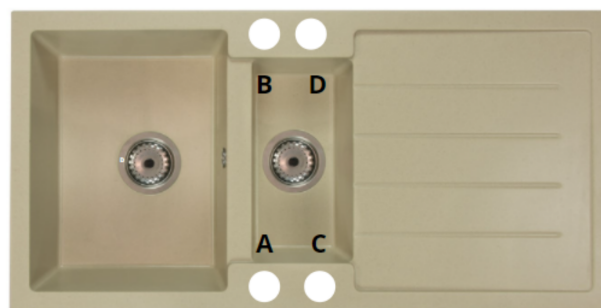

Długość Ociekacza	390 mm
Szerokość Ociekacza	340 mm
Zlewozmywak Przeznaczony do szafki od	60 cm

Otwory w zlewozmywaku

LEWY

PRAWY

Wszystkie otwory wykonujemy bezpłatnie na profesjonalnych wiertnicach do gresu dzięki czemu mają Państwo pewność, że są one wykonane zgodnie ze sztuką.

Syfon 2 komorowy

Syfon z korkiem manualnym

Syfon z korkiem automatycznym