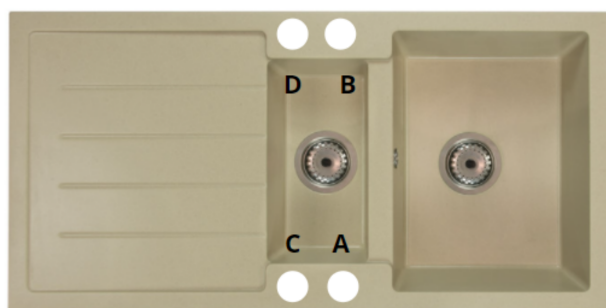

Długość Ociekacza	390 mm
Szerokość Ociekacza	340 mm
Zlewozmywak Przeznaczony do szafki od	60 cm

Otwory w zlewozmywaku

LEWY