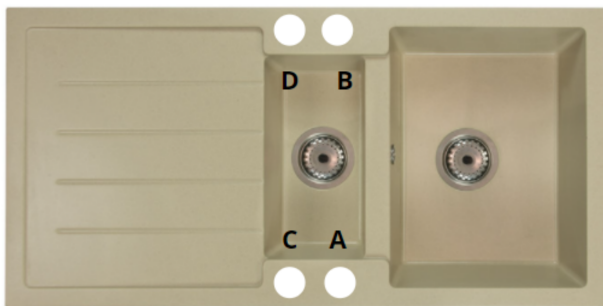

Długość Ociekacza	390 mm
Szerokość Ociekacza	340 mm
Zlewozmywak Przeznaczony do szafki od	60 cm

Otwory w zlewozmywaku

LEWY