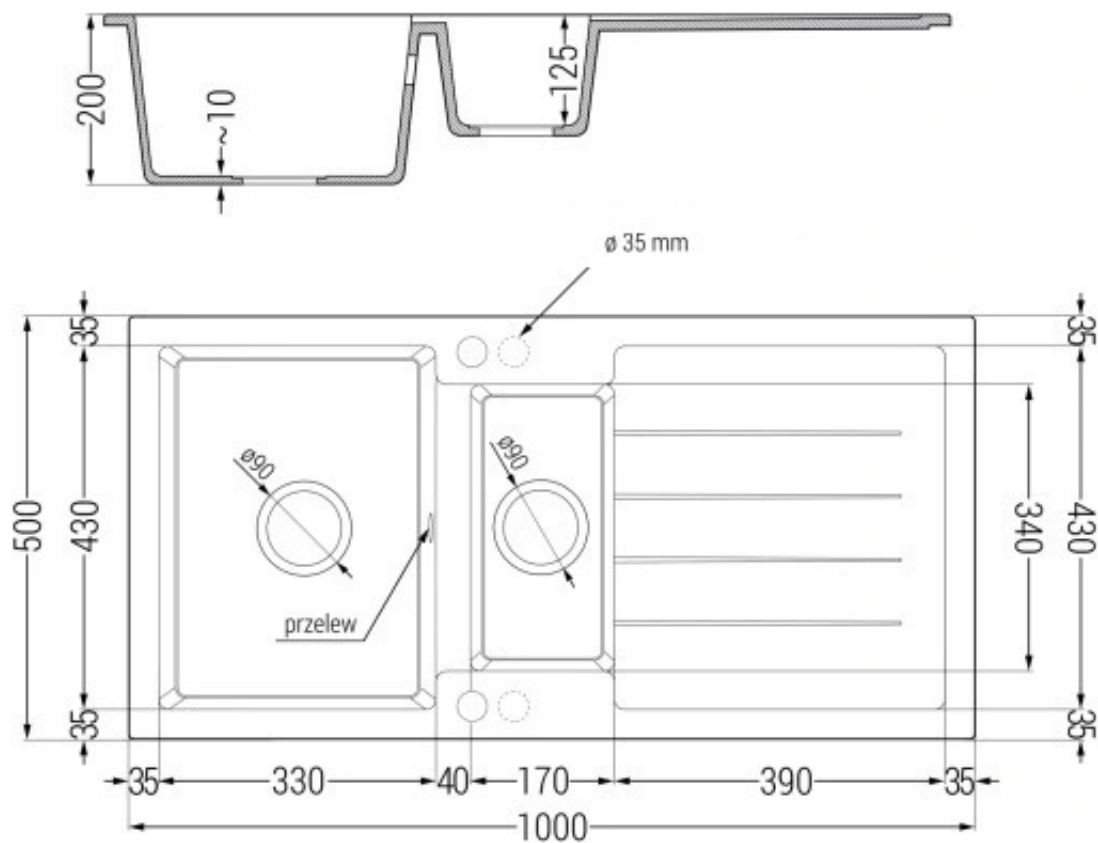

### Produkt posiada dodatkowe opcje:

**Yax Otwory:** Brak , Lewy A , Lewy A , B , Lewy A , B , C , Lewy A , B , C , D , Lewy A , B , D , Lewy A , C , Lewy A , C , D , Lewy A , D , Lewy B , Lewy B , C , Lewy B , C , D , Lewy B , D , Lewy C , Lewy C , D , Lewy D , Prawy A , Prawy A , B , Prawy A , B , C , Prawy A , B , C , D , Prawy A , B , D , Prawy A , C , Prawy A , C , D , Prawy A , D , Prawy B , Prawy B , C , Prawy B , C , D , Prawy B , D , Prawy C , Prawy C , D , Prawy D

### Schemat Techniczny

Długość Zlewozmywaka	1000 mm
Szerokość Zlewozmywaka	500 mm
Punkty pod Otwory $\varnothing$ 35 mm - bateria, dozownik etc	4
Rozmiar Odpływu	3 1/2"
Ilość Komór	1,5
Długość dużej Komory	330 mm
Szerokość dużej Komory	430 mm
Głębokość dużej Komory	190 mm
Długość małej Komory	170 mm
Szerokość małej Komory	340 mm
Głębokość małej Komory	125 mm

Długość Ociekacza	390 mm
Szerokość Ociekacza	340 mm
Zlewozmywak Przeznaczony do szafki od	60 cm