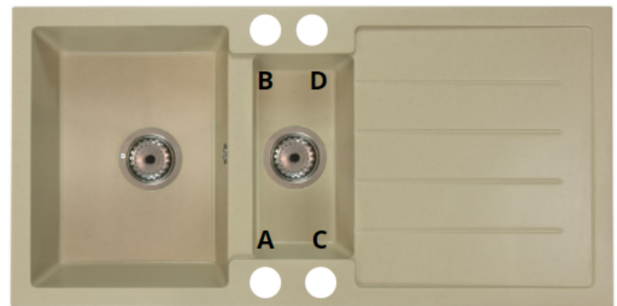

Długość Ociekacza	390 mm
Szerokość Ociekacza	340 mm
Zlewozmywak Przeznaczony do szafki od	60 cm

Otwory w zlewozmywaku

LEWY

PRAWY

Wszystkie otwory wykonujemy bezpłatnie na profesjonalnych wiertnicach do gresu dzięki czemu mają Państwo pewność, że są one wykonane zgodnie ze sztuką.

Syfon 2 komorowy

Syfon z korkiem manualnym

Syfon z korkiem automatycznym