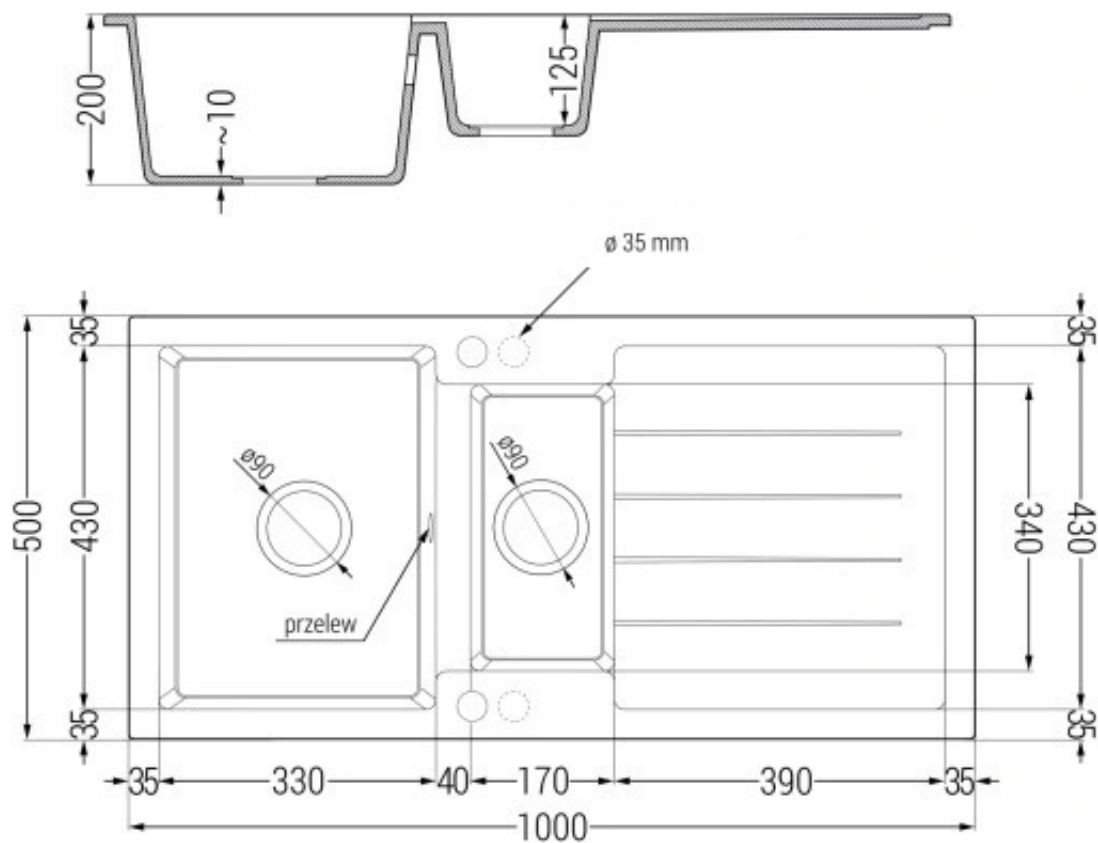

Odporny na temperatury
do 280°C

Odporny na uderzenia

Przyjazny w użytkowaniu
łatwy w czyszczeniu

Produkt posiada dodatkowe opcje:

Yax Otwory: Brak , Lewy A , Lewy A , B , Lewy A , B , C , Lewy A , B , C , D , Lewy A , B , D , Lewy A , C , Lewy A , C , D , Lewy A , D , Lewy B , Lewy B , C , Lewy B , C , D , Lewy B , D , Lewy C , Lewy C , D , Lewy D , Prawy A , Prawy A , B , Prawy A , B , C , Prawy A , B , C , D , Prawy A , B , D , Prawy A , C , Prawy A , C , D , Prawy A , D , Prawy B , Prawy B , C , Prawy B , C , D , Prawy B , D , Prawy C , Prawy C , D , Prawy D

Syfon: Syfon Manualny , Syfon Automatyczny (+ 35,00 zł)

Schemat Techniczny

Długość Zlewozmywaka	1000 mm
Szerokość Zlewozmywaka	500 mm
Punkty pod Otwory \varnothing 35 mm - bateria, dozownik etc	4
Rozmiar Odpływu	3 1/2"
Ilość Komór	1,5
Długość dużej Komory	330 mm
Szerokość dużej Komory	430 mm
Głębokość dużej Komory	190 mm
Długość małej Komory	170 mm
Szerokość małej Komory	340 mm
Głębokość małej Komory	125 mm

Długość Ociekacza	390 mm
Szerokość Ociekacza	340 mm
Zlewozmywak Przeznaczony do szafki od	60 cm

Otwory w zlewozmywaku

LEWY

PRAWY

Wszystkie otwory wykonujemy bezpłatnie na profesjonalnych wiertnicach do gresu dzięki czemu mają Państwo pewność, że są one wykonane zgodnie ze sztuką.