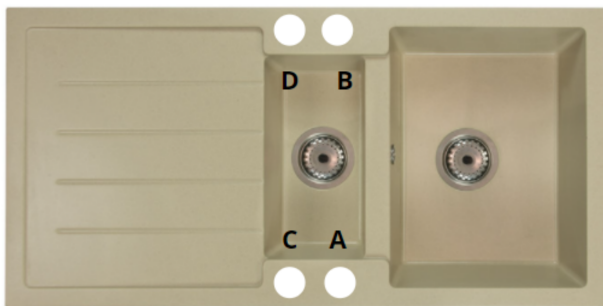

Odporny na temperatury
do 280°C

Odporny na uderzenia

Przyjazny w użytkowaniu
łatwy w czyszczeniu

Produkt posiada dodatkowe opcje:

Yax Otwory: Brak , Lewy A , Lewy A , B , Lewy A , B , C , Lewy A , B , C , D , Lewy A , B , D , Lewy A , C , Lewy A , C , D , Lewy A , D , Lewy B , Lewy B , C , Lewy B , C , D , Lewy B , D , Lewy C , Lewy C , D , Lewy D , Prawy A , Prawy A , B , Prawy A , B , C , Prawy A , B , C , D , Prawy A , B , D , Prawy A , C , Prawy A , C , D , Prawy A , D , Prawy B , Prawy B , C , Prawy B , C , D , Prawy B , D , Prawy C , Prawy C , D , Prawy D

Syfon: Syfon Manualny , Syfon Automatyczny (+ 35,00 zł)

Schemat Techniczny

Długość Zlewozmywaka	1000 mm
Szerokość Zlewozmywaka	500 mm
Punkty pod Otwory \varnothing 35 mm - bateria, dozownik etc	4
Rozmiar Odpływu	3 1/2"
Ilość Komór	1,5
Długość dużej Komory	330 mm
Szerokość dużej Komory	430 mm
Głębokość dużej Komory	190 mm
Długość małej Komory	170 mm
Szerokość małej Komory	340 mm
Głębokość małej Komory	125 mm

Długość Ociekacza	390 mm
Szerokość Ociekacza	340 mm
Zlewozmywak Przeznaczony do szafki od	60 cm

Otwory w zlewozmywaku

LEWY

PRAWY

Wszystkie otwory wykonujemy bezpłatnie na profesjonalnych wiertnicach do gresu dzięki czemu mają Państwo pewność, że są one wykonane zgodnie ze sztuką.