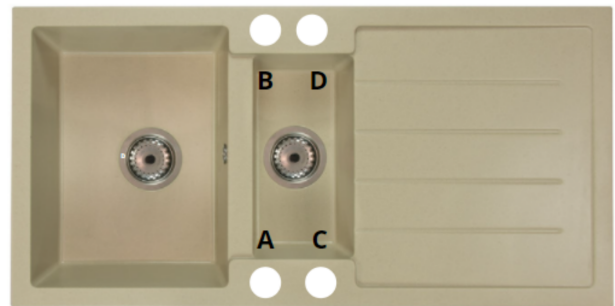

Syfon: Syfon Manualny , Syfon Automatyczny (+ 35,00 zł)

Schemat Techniczny

Długość Zlewozmywaka	1000 mm
Szerokość Zlewozmywaka	500 mm
Punkty pod Otwory \varnothing 35 mm - bateria, dozownik etc	4
Rozmiar Odpływu	3 1/2"
Ilość Komór	1,5
Długość dużej Komory	330 mm
Szerokość dużej Komory	430 mm
Głębokość dużej Komory	190 mm
Długość małej Komory	170 mm
Szerokość małej Komory	340 mm
Głębokość małej Komory	125 mm

Długość Ociekacza	390 mm
Szerokość Ociekacza	340 mm
Zlewozmywak Przeznaczony do szafki od	60 cm

Otwory w zlewozmywaku

LEWY

PRAWY

Wszystkie otwory wykonujemy bezpłatnie na profesjonalnych wiertnicach do gresu dzięki czemu mają Państwo pewność, że są one wykonane zgodnie ze sztuką.