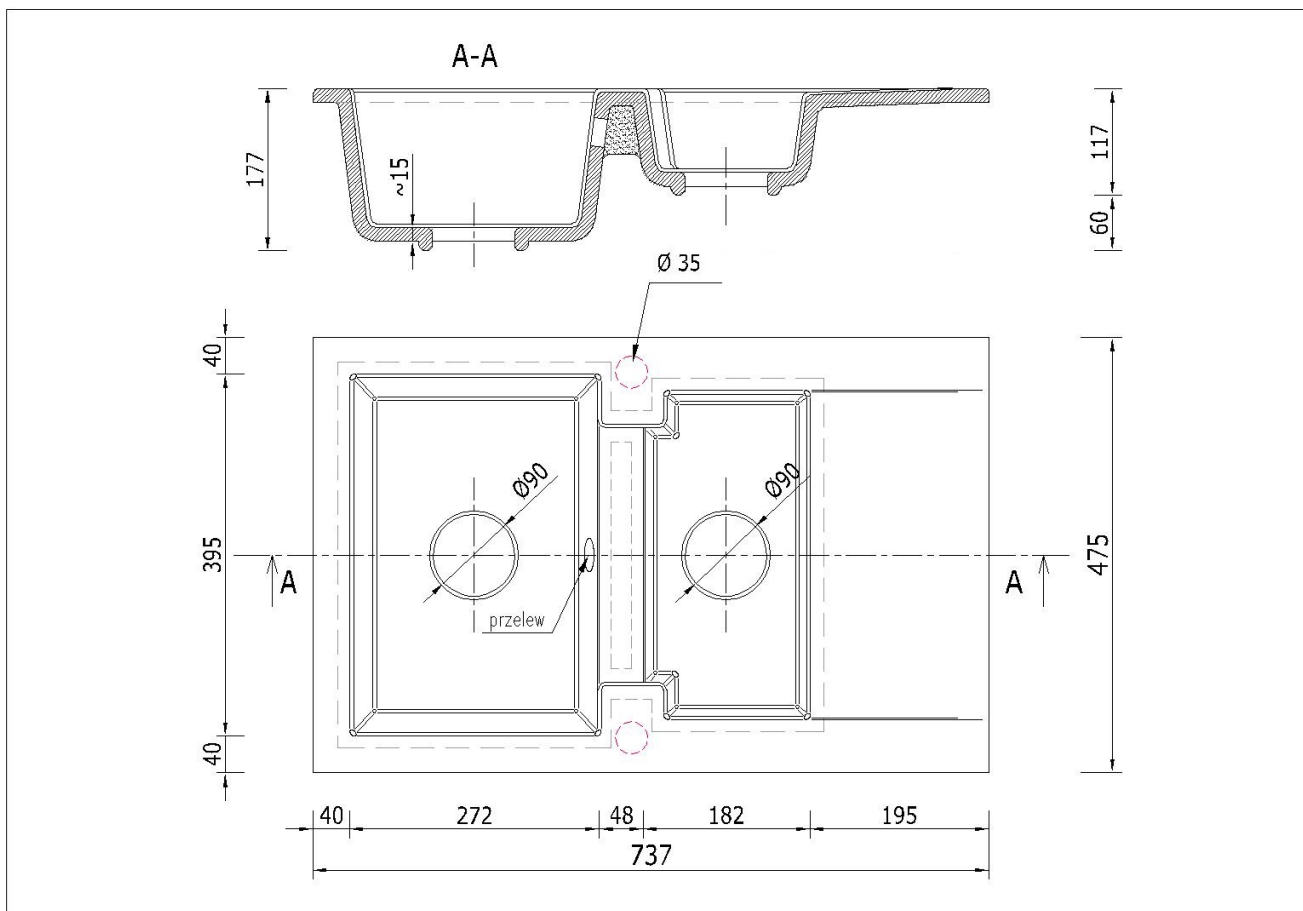

## ☐☐ Specyfikacja techniczna:

- **Rodzaj:** Zlewozmywak granitowy półtorakomorowy z ociekaczem
- **Kolor:** Szary
- **Materiał:** 80% granit, 20% spoiwo
- **Wymiary zewnętrzne:** 740 x 475 mm
- **Wymiary komory głównej:** 395 x 395 mm, głębokość 180 mm
- **Wymiary komory pomocniczej:** 165 x 295 mm, głębokość 120 mm
- **Ociekacz:** Zintegrowany, szeroki
- **Otwory montażowe:** 2 x Ø35 mm (wiercone wyłącznie na życzenie klienta)
- **Średnica odpływu:** Ø90 mm (obie komory)
- **Syfon:** Dwukomorowy, w kolorze chrom, z możliwością podłączenia pralki lub zmywarki

Schemat Techniczny

Długość Zlewozmywaka	737 mm
Szerokość Zlewozmywaka	475 mm
Punkty pod Otwory Ø 35 mm - bateria, dozownik etc	2
Rozmiar Odpływu	3 1/2"
Ilość Komór	1,5
Długość dużej Komory	272 mm
Szerokość dużej Komory	395 mm
Głębokość dużej Komory	162 mm
Długość małej Komory	182 mm

Szerokość małej Komory	365 mm
Głębokość małej Komory	117 mm
Długość Ociekacza	195 mm
Szerokość Ociekacza	365 mm
Zlewozmywak Przeznaczony do szafki od	80 cm