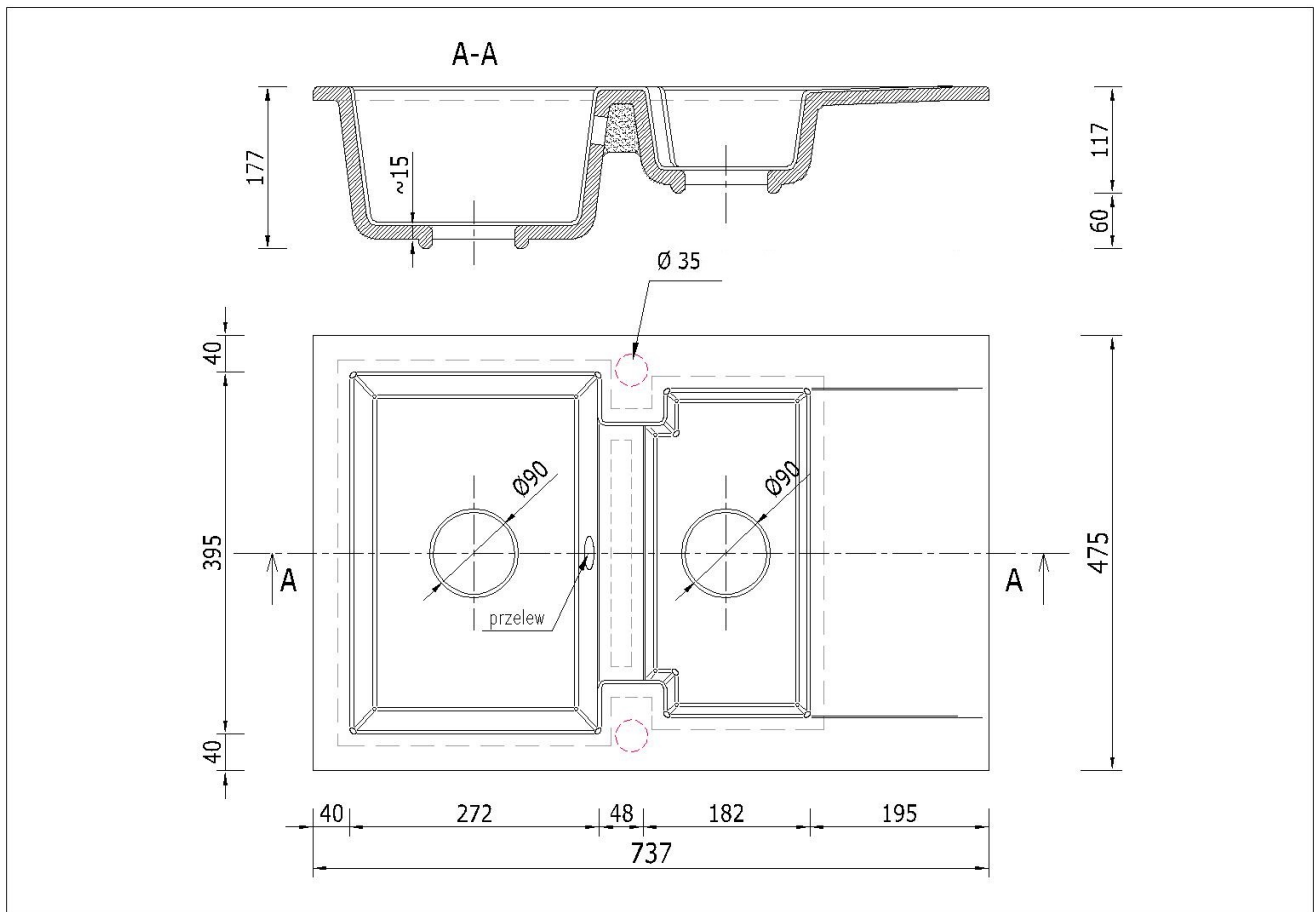

Produkt posiada dodatkowe opcje:

Doris Otwory: Brak , Lewy A , Lewy A , B , Lewy B , Prawy A , Prawy A , B , Prawy B

Syfon: Syfon Manualny , Syfon Automatyczny (+ 35,00 zł)

Schemat Techniczny

Długość Zlewozmywaka	737 mm
Szerokość Zlewozmywaka	475 mm
Punkty pod Otwory Ø 35 mm - bateria, dozownik etc	2
Rozmiar Odpływu	3 1/2"
Ilość Komór	1,5
Długość dużej Komory	272 mm
Szerokość dużej Komory	395 mm
Głębokość dużej Komory	162 mm
Długość małej Komory	182 mm

Szerokość małej Komory	365 mm
Głębokość małej Komory	117 mm
Długość Ociekacza	195 mm
Szerokość Ociekacza	365 mm
Zlewozmywak Przeznaczony do szafki od	80 cm

Otwory w zlewozmywaku

Wszystkie otwory wykonujemy bezpłatnie na profesjonalnych wiertnicach do gresu dzięki czemu mają Państwo pewność, że są one wykonane zgodnie ze sztuką.