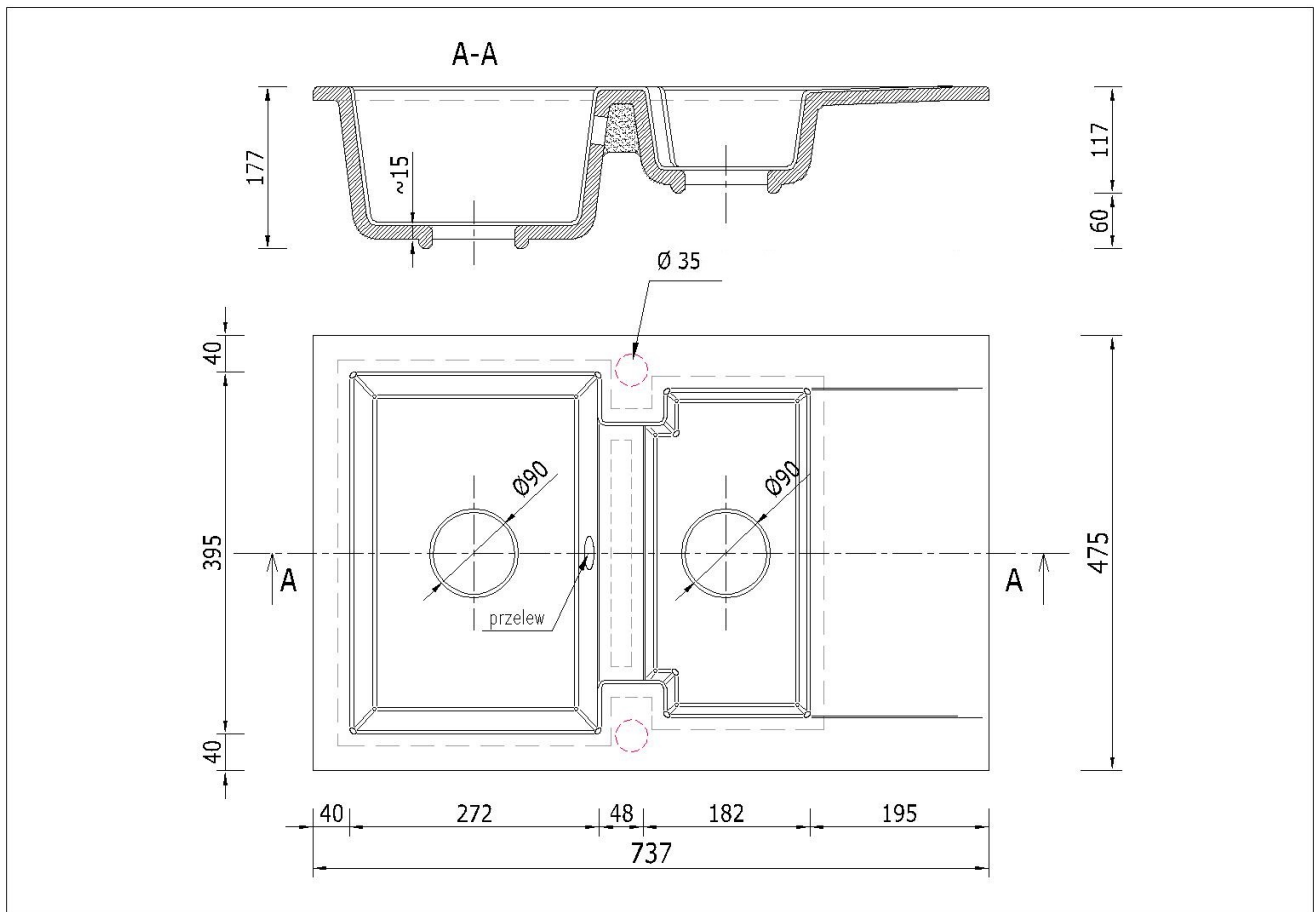

☐☐ Specyfikacja techniczna:

- **Rodzaj:** Zlewozmywak granitowy półtorakomorowy z ociekaczem
- **Kolor:** Szary
- **Materiał:** 80% granit, 20% spoiwo
- **Wymiary zewnętrzne:** 740 x 475 mm
- **Wymiary komory głównej:** 395 x 395 mm, głębokość 180 mm
- **Wymiary komory pomocniczej:** 165 x 295 mm, głębokość 120 mm
- **Ociekacz:** Zintegrowany, szeroki
- **Otwory montażowe:** 2 x Ø35 mm (wiercone wyłącznie na życzenie klienta)
- **Średnica odpływu:** Ø90 mm (obie komory)
- **Syfon:** Dwukomorowy, w kolorze czarnym, z możliwością podłączenia pralki lub zmywarki

Syfon: Syfon Manualny , Syfon Automatyczny (+ 55,00 zł)

Schemat Techniczny

Długość Zlewozmywaka	737 mm
Szerokość Zlewozmywaka	475 mm
Punkty pod Otwory \varnothing 35 mm - bateria, dozownik etc	2
Rozmiar Odpływu	3 1/2"
Ilość Komór	1,5
Długość dużej Komory	272 mm
Szerokość dużej Komory	395 mm
Głębokość dużej Komory	162 mm
Długość małej Komory	182 mm

Szerokość małej Komory	365 mm
Głębokość małej Komory	117 mm
Długość Ociekacza	195 mm
Szerokość Ociekacza	365 mm
Zlewozmywak Przeznaczony do szafki od	80 cm

Otwory w zlewozmywaku

Wszystkie otwory wykonujemy bezpłatnie na profesjonalnych wiertnicach do gresu dzięki czemu mają Państwo pewność, że są one wykonane zgodnie ze sztuką.