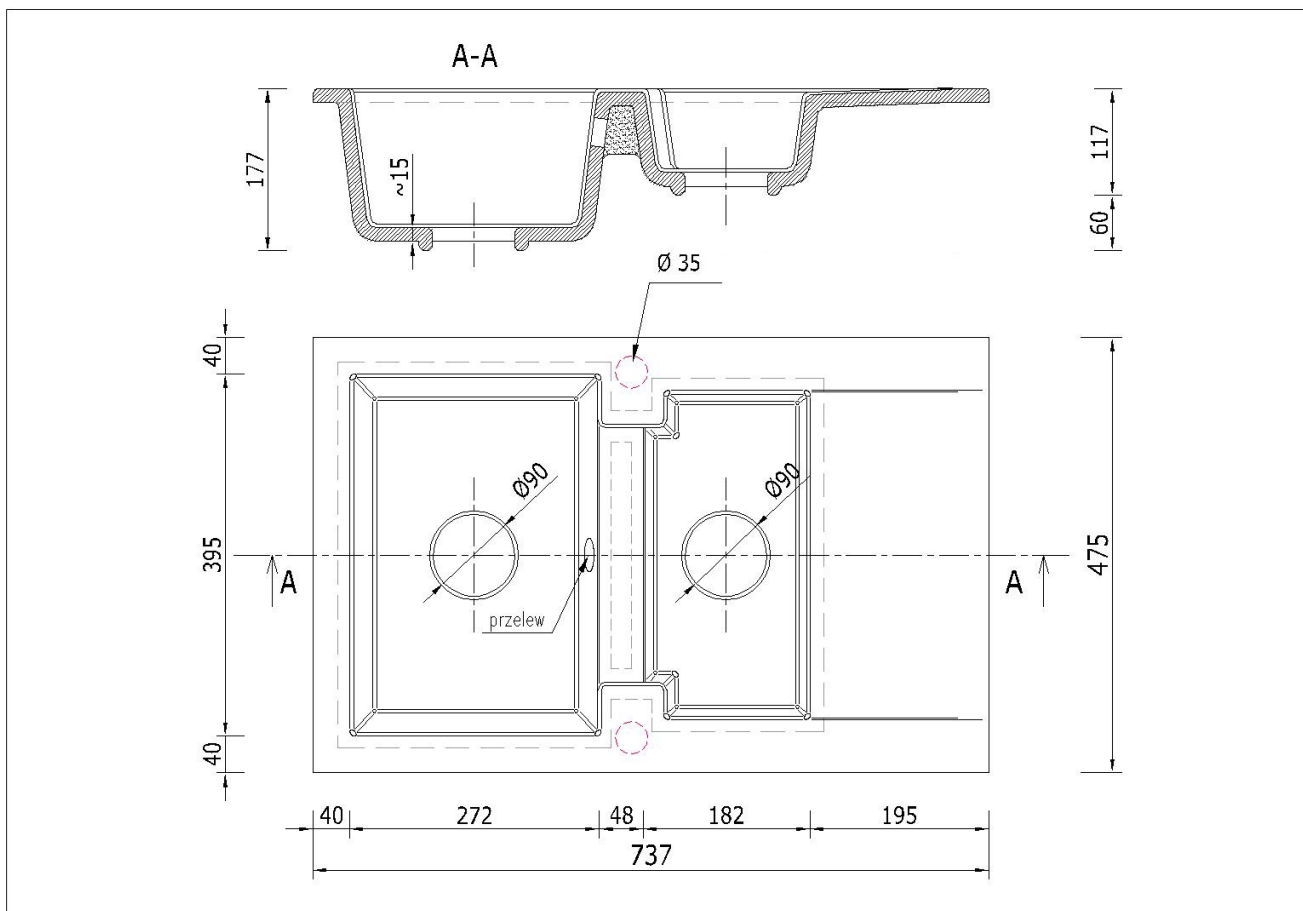

☐☐ Specyfikacja techniczna:

- **Rodzaj:** Zlewozmywak granitowy półtorakomorowy z ociekaczem
- **Kolor:** Szary
- **Materiał:** 80% granit, 20% spoiwo
- **Wymiary zewnętrzne:** 740 x 475 mm
- **Wymiary komory głównej:** 395 x 395 mm, głębokość 180 mm
- **Wymiary komory pomocniczej:** 165 x 295 mm, głębokość 120 mm
- **Ociekacz:** Zintegrowany, szeroki
- **Otwory montażowe:** 4 x Ø35 mm (wiercone wyłącznie na życzenie klienta)
- **Średnica odpływu:** Ø90 mm (obie komory)
- **Syfon:** Dwukomorowy, w kolorze czarnym, z możliwością podłączenia pralki lub zmywarki

Syfon: Syfon Manualny , Syfon Automatyczny (+ 55,00 zł)

Schemat Techniczny

Długość Zlewozmywaka	737 mm
Szerokość Zlewozmywaka	475 mm
Punkty pod Otwory Ø 35 mm - bateria, dozownik etc	2
Rozmiar Odpływu	3 1/2"
Ilość Komór	1,5
Długość dużej Komory	272 mm
Szerokość dużej Komory	395 mm
Głębokość dużej Komory	162 mm
Długość małej Komory	182 mm

Szerokość małej Komory	365 mm
Głębokość małej Komory	117 mm
Długość Ociekacza	195 mm
Szerokość Ociekacza	365 mm
Zlewozmywak Przeznaczony do szafki od	80 cm

Otwory w zlewozmywaku

Wszystkie otwory wykonujemy bezpłatnie na profesjonalnych wiertnicach do gresu dzięki czemu mają Państwo pewność, że są one wykonane zgodnie ze sztuką.