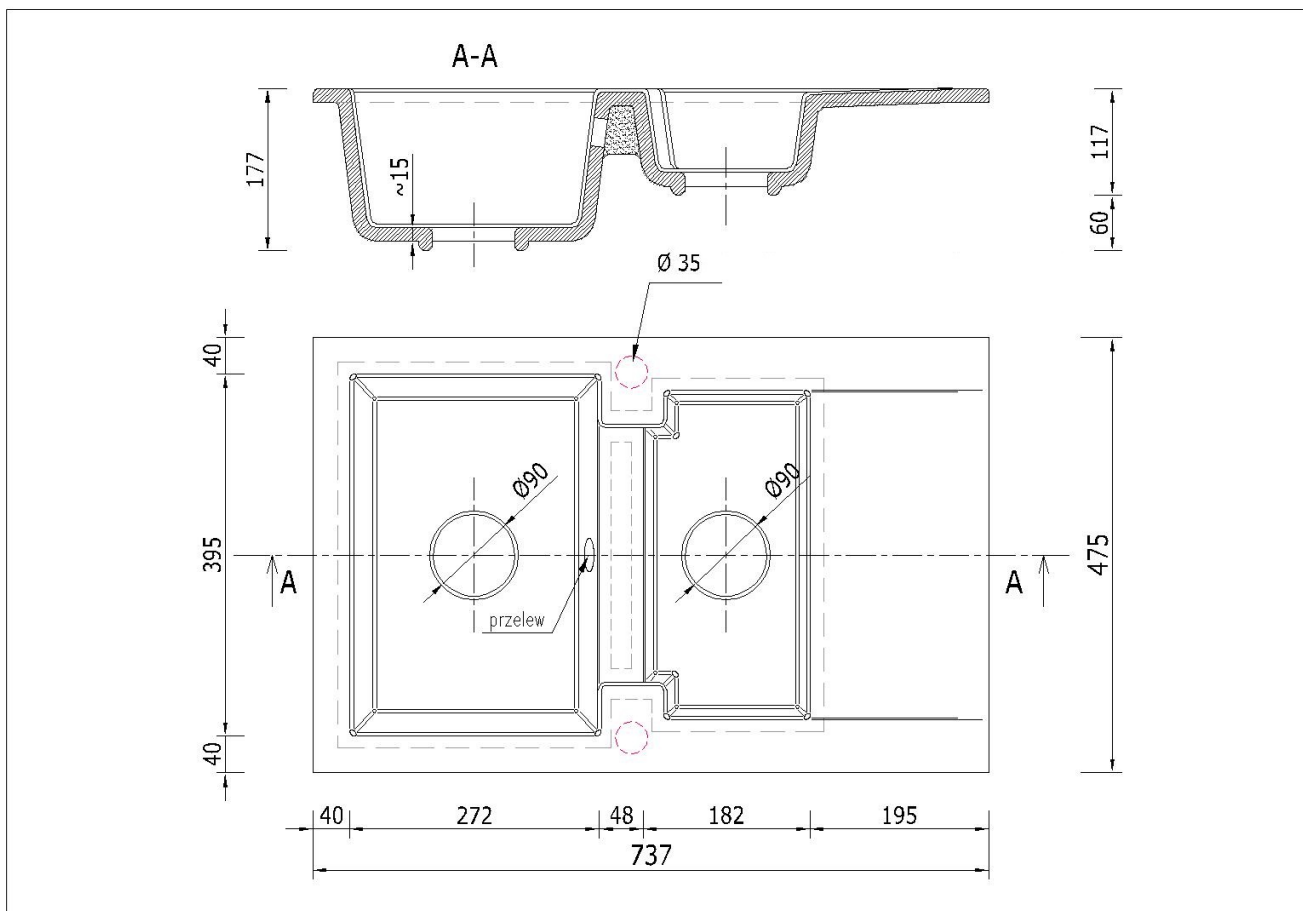

Produkt posiada dodatkowe opcje:

Doris Otwory: Brak , Lewy A , Lewy A , B , Lewy B , Prawy A , Prawy A , B , Prawy B

Syfon: Syfon Manualny , Syfon Automatyczny (+ 55,00 zł)

Schemat Techniczny

Długość Zlewozmywaka	737 mm
Szerokość Zlewozmywaka	475 mm
Punkty pod Otwory Ø 35 mm - bateria, dozownik etc	2
Rozmiar Odpływu	3 1/2"
Ilość Komór	1,5
Długość dużej Komory	272 mm
Szerokość dużej Komory	395 mm
Głębokość dużej Komory	162 mm
Długość małej Komory	182 mm

Szerokość małej Komory	365 mm
Głębokość małej Komory	117 mm
Długość Ociekacza	195 mm
Szerokość Ociekacza	365 mm
Zlewozmywak Przeznaczony do szafki od	80 cm

Otwory w zlewozmywaku

Wszystkie otwory wykonujemy bezpłatnie na profesjonalnych wiertnicach do gresu dzięki czemu mają Państwo pewność, że są one wykonane zgodnie ze sztuką.