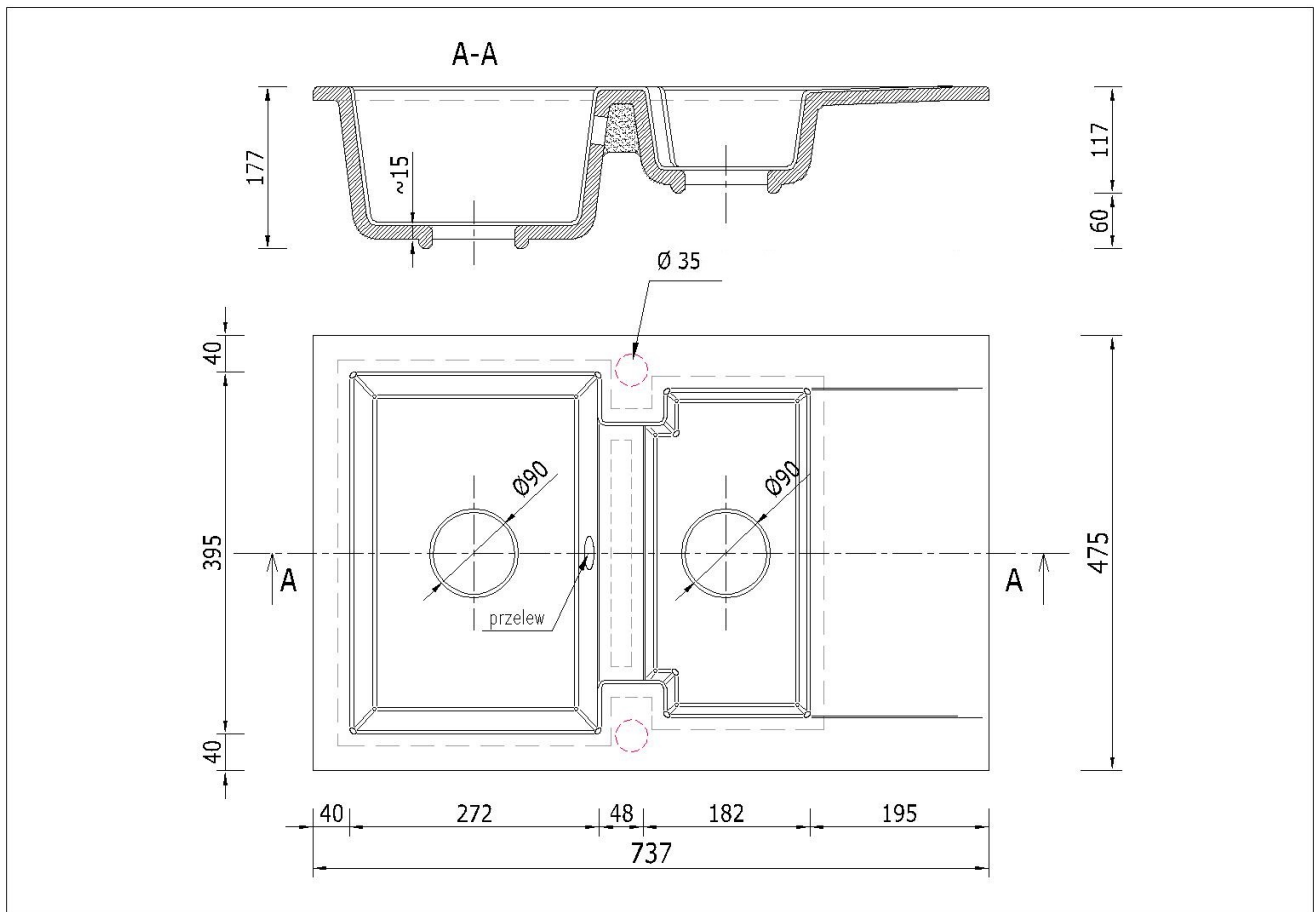

## ☐☐ Specyfikacja techniczna:

- **Rodzaj:** Zlewozmywak granitowy półtorakomorowy z ociekaczem
- **Kolor:** Czarny
- **Materiał:** 80% granit, 20% spoiwo
- **Wymiary zewnętrzne:** 740 x 475 mm
- **Wymiary komory głównej:** 395 x 395 mm, głębokość 180 mm
- **Wymiary komory pomocniczej:** 165 x 295 mm, głębokość 120 mm
- **Ociekacz:** Zintegrowany, szeroki
- **Otwory montażowe:** 2 x Ø35 mm (wiercone wyłącznie na życzenie klienta)
- **Średnica odpływu:** Ø90 mm (obie komory)
- **Syfon:** Dwukomorowy, w kolorze złotym, z możliwością podłączenia pralki lub zmywarki

Produkt posiada dodatkowe opcje:

**Doris Otwory:** Brak , Lewy A , Lewy A, B , Lewy B , Prawy A , Prawy A, B , Prawy B

**Syfon:** Syfon Manualny , Syfon Automatyczny (+ 55,00 zł )

Schemat Techniczny

Długość Zlewozmywaka	737 mm
Szerokość Zlewozmywaka	475 mm
Punkty pod Otwory Ø 35 mm - bateria, dozownik etc	2
Rozmiar Odpływu	3 1/2"
Ilość Komór	1,5
Długość dużej Komory	272 mm
Szerokość dużej Komory	395 mm
Głębokość dużej Komory	162 mm
Długość małej Komory	182 mm

Szerokość małej Komory	365 mm
Głębokość małej Komory	117 mm
Długość Ociekacza	195 mm
Szerokość Ociekacza	365 mm
Zlewozmywak Przeznaczony do szafki od	80 cm