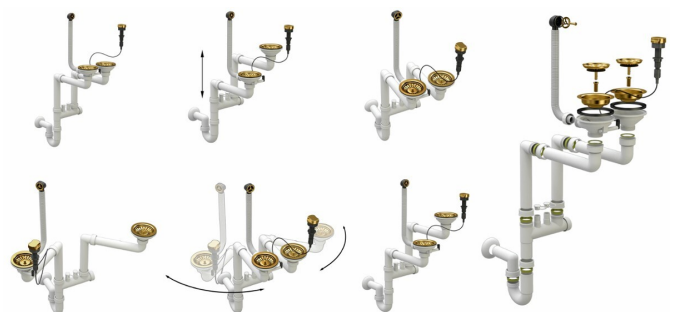

Syfon: Syfon Manualny , Syfon Automatyczny (+ 55,00 zł)

Schemat Techniczny

Długość Zlewozmywaka	737 mm
Szerokość Zlewozmywaka	475 mm
Punkty pod Otwory Ø 35 mm - bateria, dozownik etc	2
Rozmiar Odpływu	3 1/2"
Ilość Komór	1,5
Długość dużej Komory	272 mm
Szerokość dużej Komory	395 mm
Głębokość dużej Komory	162 mm
Długość małej Komory	182 mm

Szerokość małej Komory	365 mm
Głębokość małej Komory	117 mm
Długość Ociekacza	195 mm
Szerokość Ociekacza	365 mm
Zlewozmywak Przeznaczony do szafki od	60 cm

Otwory w zlewozmywaku

LEWY

PRAWY

Wszystkie otwory wykonujemy bezpłatnie na profesjonalnych wiertnicach do gresu dzięki czemu mają Państwo pewność, że są one wykonane zgodnie ze sztuką.

Syfon 1 komorowy

Syfon z korkiem manualnym

Syfon z korkiem automatycznym

Syfon przyścienny - oszczędzający miejsce pod szafką

- PRZEZNACZENIE: ZLEWOZMYWAKI GRANITOWE ORAZ STALOWE
- KONFIGURACJA: 1-KOMORA, ODEJŚCIE NA ŚCIANĘ,
- **MOŻLIWOŚĆ PODPIĘCIA ZMYWARKI**
- OTWÓR ODPIŁYWOWY: 3,5"

Syfon z korkiem automatyczny posiada dodatkowe pokrętło otwierające i zamykające przepływ wody - wymagany jest dodatkowy otwór na zlewozmywaku konieczny do zamontowania pokrętła korka automatycznego.

Aranżacje Zlewozmywaków