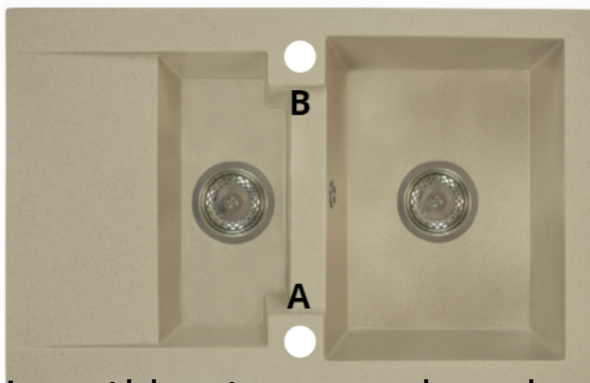

Syfon: Syfon Manualny , Syfon Automatyczny (+ 55,00 zł)

Schemat Techniczny

Długość Zlewozmywaka	737 mm
Szerokość Zlewozmywaka	475 mm
Punkty pod Otwory Ø 35 mm - bateria, dozownik etc	2
Rozmiar Odpływu	3 1/2"
Ilość Komór	1,5
Długość dużej Komory	272 mm
Szerokość dużej Komory	395 mm
Głębokość dużej Komory	162 mm
Długość małej Komory	182 mm

Szerokość małej Komory	365 mm
Głębokość małej Komory	117 mm
Długość Ociekacza	195 mm
Szerokość Ociekacza	365 mm
Zlewozmywak Przeznaczony do szafki od	60 cm

Otwory w zlewozmywaku

LEWY

PRAWY

Wszystkie otwory wykonujemy bezpłatnie na profesjonalnych wiertnicach do gresu dzięki czemu mają Państwo pewność, że są one wykonane zgodnie ze sztuką.