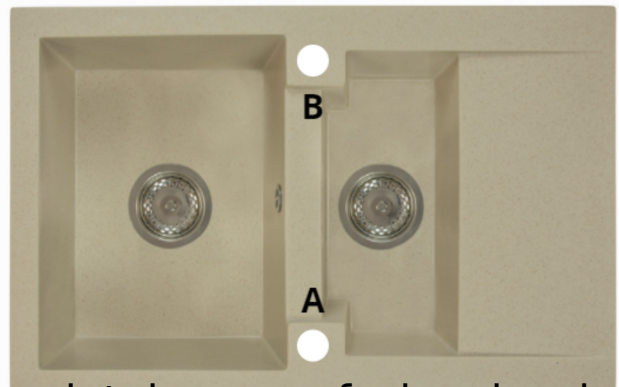

Syfon: Syfon Manualny , Syfon Automatyczny (+ 55,00 zł)

Schemat Techniczny

Długość Zlewozmywaka	737 mm
Szerokość Zlewozmywaka	475 mm
Punkty pod Otwory Ø 35 mm - bateria, dozownik etc	2
Rozmiar Odpływu	3 1/2"
Ilość Komór	1,5
Długość dużej Komory	272 mm
Szerokość dużej Komory	395 mm
Głębokość dużej Komory	162 mm
Długość małej Komory	182 mm

Szerokość małej Komory	365 mm
Głębokość małej Komory	117 mm
Długość Ociekacza	195 mm
Szerokość Ociekacza	365 mm
Zlewozmywak Przeznaczony do szafki od	60 cm

Otwory w zlewozmywaku

LEWY

PRAWY

Wszystkie otwory wykonujemy bezpłatnie na profesjonalnych wiertnicach do gresu dzięki czemu mają Państwo pewność, że są one wykonane zgodnie ze sztuką.