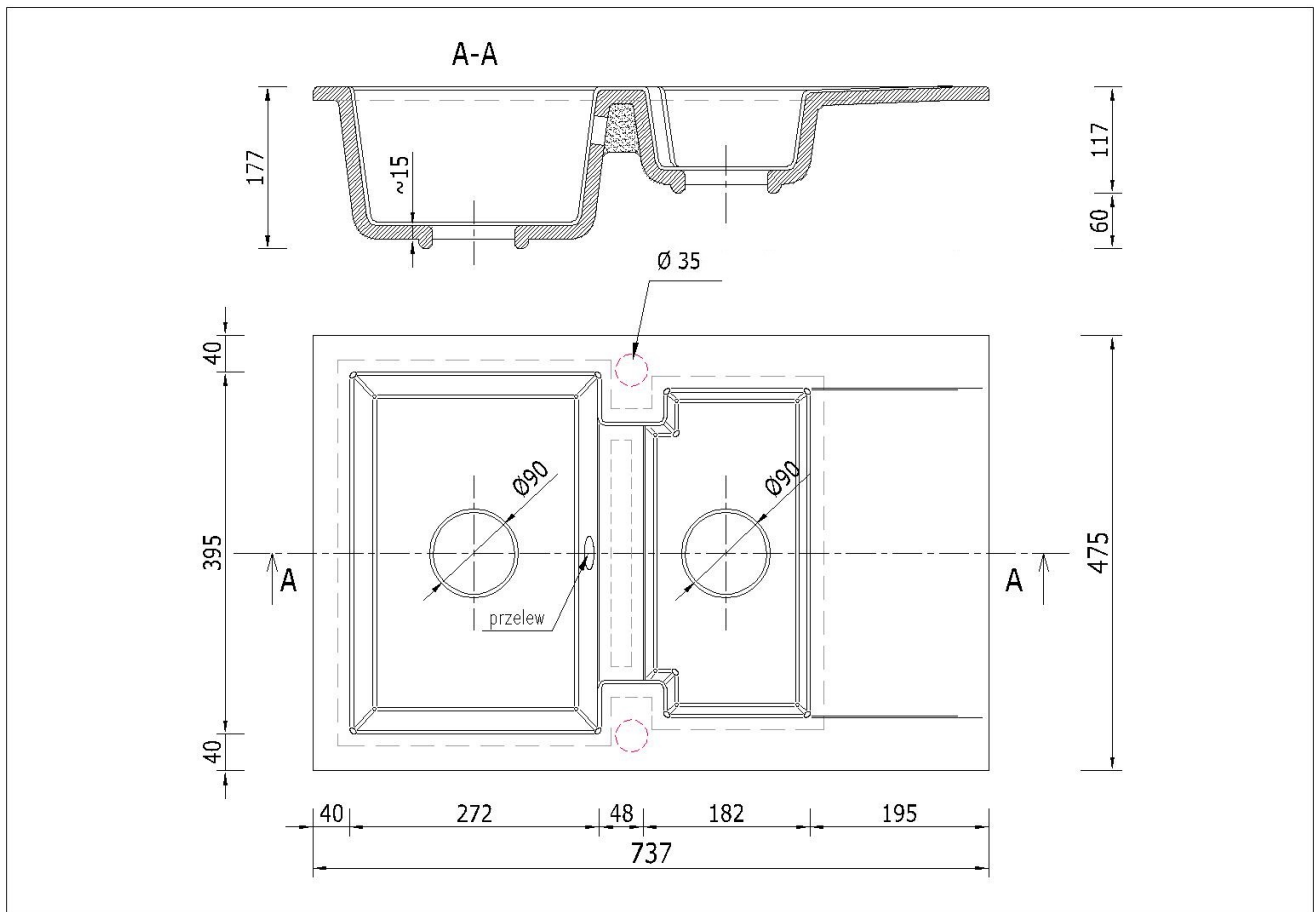

Syfon: Syfon Manualny , Syfon Automatyczny (+ 55,00 zł)

Schemat Techniczny

Długość Zlewozmywaka	737 mm
Szerokość Zlewozmywaka	475 mm
Punkty pod Otwory Ø 35 mm - bateria, dozownik etc	2
Rozmiar Odpływu	3 1/2"
Ilość Komór	1,5
Długość dużej Komory	272 mm
Szerokość dużej Komory	395 mm
Głębokość dużej Komory	162 mm
Długość małej Komory	182 mm

Szerokość małej Komory	365 mm
Głębokość małej Komory	117 mm
Długość Ociekacza	195 mm
Szerokość Ociekacza	365 mm
Zlewozmywak Przeznaczony do szafki od	60 cm

Otwory w zlewozmywaku

LEWY

PRAWY

Wszystkie otwory wykonujemy bezpłatnie na profesjonalnych wiertnicach do gresu dzięki czemu mają Państwo pewność, że są one wykonane zgodnie ze sztuką.