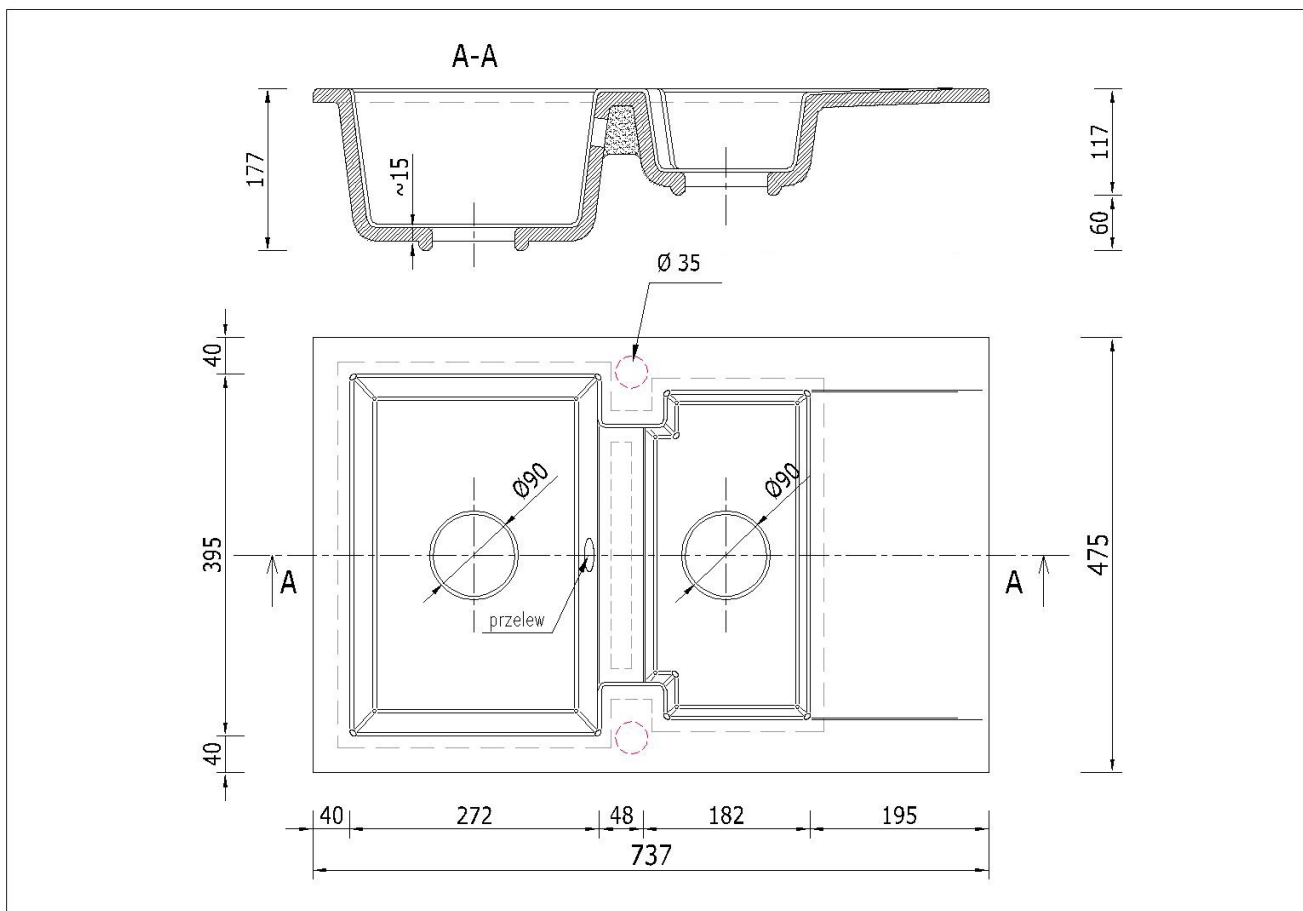

Produkt posiada dodatkowe opcje:

Doris Otwory: Brak , Lewy A , Lewy A , B , Lewy B , Prawy A , Prawy A , B , Prawy B

Syfon: Syfon Manualny , Syfon Automatyczny (+ 35,00 zł)

Schemat Techniczny

Długość Zlewozmywaka	737 mm
Szerokość Zlewozmywaka	475 mm
Punkty pod Otwory \varnothing 35 mm - bateria, dozownik etc	2
Rozmiar Odpływu	3 1/2"
Ilość Komór	1,5
Długość dużej Komory	272 mm
Szerokość dużej Komory	395 mm
Głębokość dużej Komory	162 mm
Długość małej Komory	182 mm

Szerokość małej Komory	365 mm
Głębokość małej Komory	117 mm
Długość Ociekacza	195 mm
Szerokość Ociekacza	365 mm
Zlewozmywak Przeznaczony do szafki od	60 cm

Otwory w zlewozmywaku

Wszystkie otwory wykonujemy bezpłatnie na profesjonalnych wiertnicach do gresu dzięki czemu mają Państwo pewność, że są one wykonane zgodnie ze sztuką.