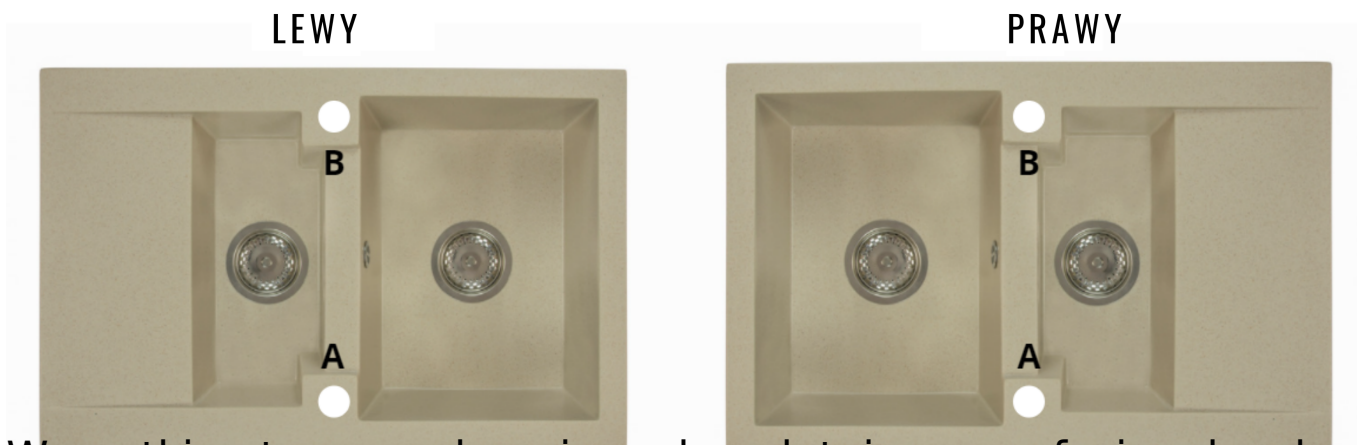

Szerokość małej Komory	365 mm
Głębokość małej Komory	117 mm
Długość Ociekacza	195 mm
Szerokość Ociekacza	365 mm
Zlewozmywak Przeznaczony do szafki od	60 cm

Otwory w zlewozmywaku

Wszystkie otwory wykonujemy bezpłatnie na profesjonalnych wiertnicach do gresu dzięki czemu mają Państwo pewność, że są one wykonane zgodnie ze sztuką.

Syfon 1 komorowy

Syfon z korkiem manualnym

Syfon z korkiem automatycznym