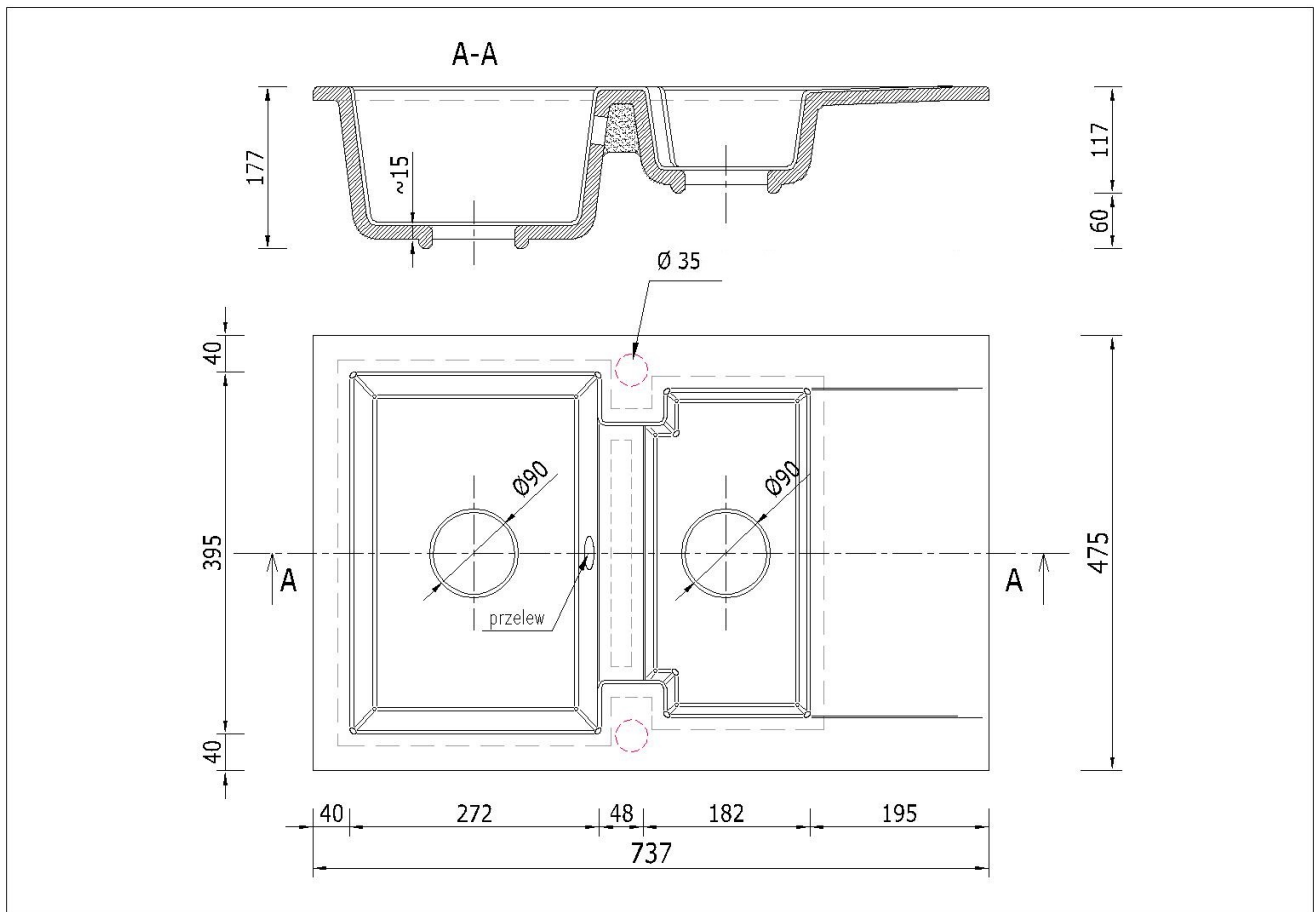

## ☐☐ Specyfikacja techniczna:

- **Rodzaj:** Zlewozmywak granitowy półtorakomorowy z ociekaczem
- **Kolor:** Czarny Nakrapiany
- **Materiał:** 80% granit, 20% spoiwo
- **Wymiary zewnętrzne:** 740 x 475 mm
- **Wymiary komory głównej:** 395 x 395 mm, głębokość 180 mm
- **Wymiary komory pomocniczej:** 165 x 295 mm, głębokość 120 mm
- **Ociekacz:** Zintegrowany, szeroki
- **Otwory montażowe:** 2 x Ø35 mm (wiercone wyłącznie na życzenie klienta)
- **Średnica odpływu:** Ø90 mm (obie komory)
- **Syfon:** Dwukomorowy, w kolorze czarnym, z możliwością podłączenia pralki lub zmywarki

Schemat Techniczny

Długość Zlewozmywaka	737 mm
Szerokość Zlewozmywaka	475 mm
Punkty pod Otwory Ø 35 mm - bateria, dozownik etc	2
Rozmiar Odpływu	3 1/2"
Ilość Komór	1,5
Długość dużej Komory	272 mm
Szerokość dużej Komory	395 mm
Głębokość dużej Komory	162 mm
Długość małej Komory	182 mm

Szerokość małej Komory	365 mm
Głębokość małej Komory	117 mm
Długość Ociekacza	195 mm
Szerokość Ociekacza	365 mm
Zlewozmywak Przeznaczony do szafki od	60 cm