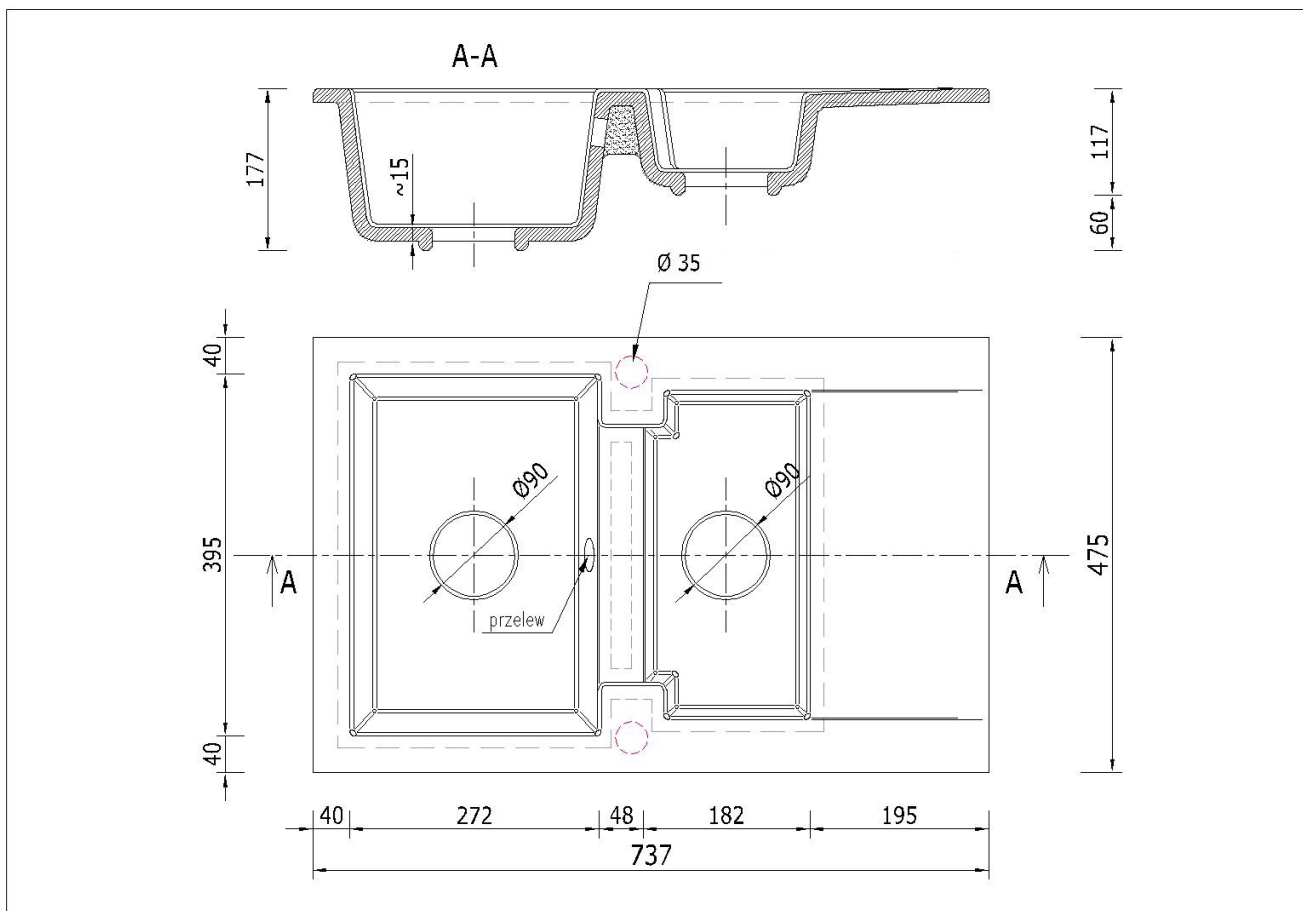

Produkt posiada dodatkowe opcje:

Doris Otwory: Brak , Lewy A , Lewy A , B , Lewy B , Prawy A , Prawy A , B , Prawy B

Syfon: Syfon Manualny , Syfon Automatyczny (+ 55,00 zł)

Schemat Techniczny

Długość Zlewozmywaka	737 mm
Szerokość Zlewozmywaka	475 mm
Punkty pod Otwory Ø 35 mm - bateria, dozownik etc	2
Rozmiar Odpływu	3 1/2"
Ilość Komór	1,5
Długość dużej Komory	272 mm
Szerokość dużej Komory	395 mm
Głębokość dużej Komory	162 mm
Długość małej Komory	182 mm

Szerokość małej Komory	365 mm
Głębokość małej Komory	117 mm
Długość Ociekacza	195 mm
Szerokość Ociekacza	365 mm
Zlewozmywak Przeznaczony do szafki od	60 cm

Otwory w zlewozmywaku

Wszystkie otwory wykonujemy bezpłatnie na profesjonalnych wiertnicach do gresu dzięki czemu mają Państwo pewność, że są one wykonane zgodnie ze sztuką.