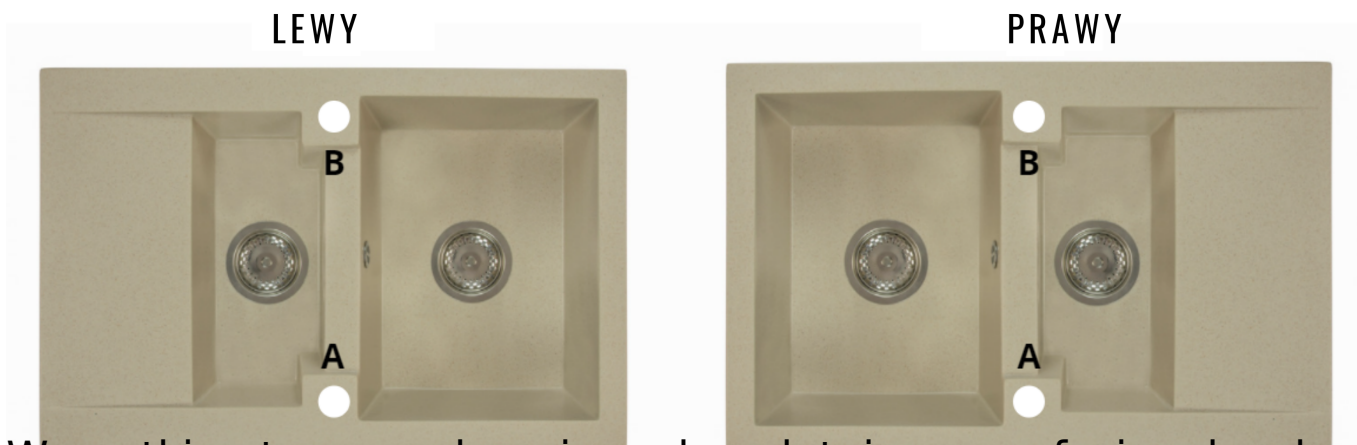

Opis produktu

PÓŁTORAKOMOROWY ZLEWOZMYWAK KUCHENNY Z OCIEKACZEM BRADO DORIS W KOLORZE CZARNY NAKRAPIANY Z CZARNYM SYFONEM MANUALNYM

Zlewozmywak kuchenny Brado Doris to eleganckie i funkcjonalne rozwiązanie, które doskonale sprawdzi się w każdej kuchni, zarówno nowoczesnej, jak i klasycznej. Wykonany z wysokiej jakości granitu, charakteryzuje się wyjątkową odpornością na szoki termiczny, uderzenia oraz zarysowania, co sprawia, że jest nie tylko estetyczny, ale również bardzo trwały. Dzięki półtorakomorowej konstrukcji z ociekaczem, zlewozmywak Brado Doris zapewnia wygodę użytkowania oraz ułatwia codzienne czynności kuchenne, takie jak mycie i suszenie naczyń czy przygotowywanie posiłków.

Produkt posiada dodatkowe opcje:

Doris Otwory: Brak , Lewy A , Lewy A , B , Lewy B , Prawy A , Prawy A , B , Prawy B

Syfon: Syfon Manualny , Syfon Automatyczny (+ 55,00 zł)

Schemat Techniczny

Długość Zlewozmywaka	737 mm
Szerokość Zlewozmywaka	475 mm
Punkty pod Otwory Ø 35 mm - bateria, dozownik etc	2
Rozmiar Odpływu	3 1/2"
Ilość Komór	1,5
Długość dużej Komory	272 mm
Szerokość dużej Komory	395 mm
Głębokość dużej Komory	162 mm
Długość małej Komory	182 mm

Szerokość małej Komory	365 mm
Głębokość małej Komory	117 mm
Długość Ociekacza	195 mm
Szerokość Ociekacza	365 mm
Zlewozmywak Przeznaczony do szafki od	60 cm

Otwory w zlewozmywaku

Wszystkie otwory wykonujemy bezpłatnie na profesjonalnych wiertnicach do gresu dzięki czemu mają Państwo pewność, że są one wykonane zgodnie ze sztuką.

Syfon 1 komorowy

Syfon z korkiem manualnym

Syfon z korkiem automatycznym

Syfon przyścienny - oszczędzający miejsce pod szafką

- PRZEZNACZENIE: ZLEWOZMYWAKI GRANITOWE ORAZ STALOWE
- KONFIGURACJA: 1-KOMORA, ODEJŚCIE NA ŚCIANĘ,
- **MOŻLIWOŚĆ PODPIĘCIA ZMYWARKI**
- OTWÓR ODPLÝWOWY: 3,5"