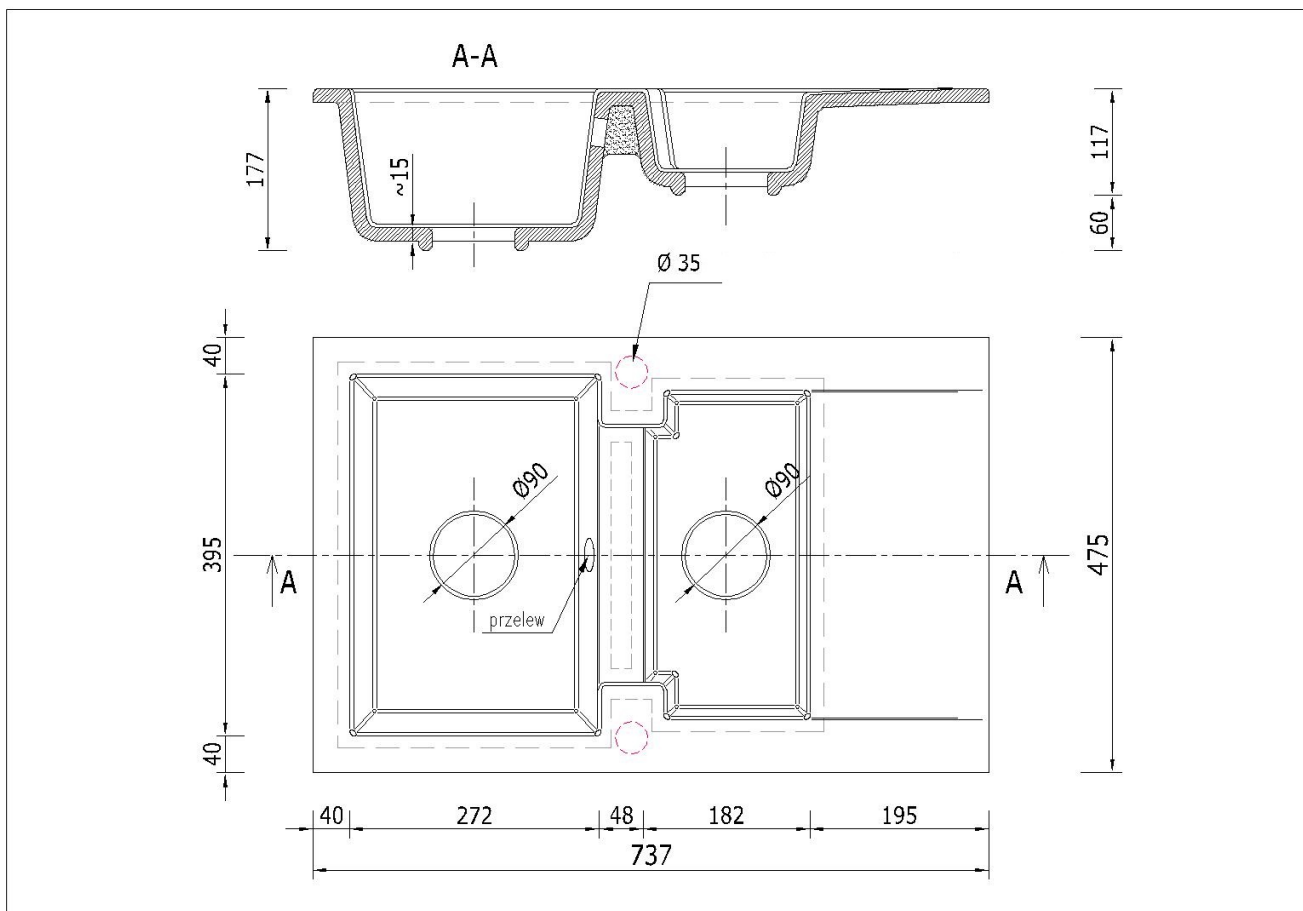

Produkt posiada dodatkowe opcje:

**Doris Otwory:** Brak , Lewy A , Lewy A , B , Lewy B , Prawy A , Prawy A , B , Prawy B

**Syfon:** Syfon Manualny , Syfon Automatyczny (+ 35,00 zł )

Schemat Techniczny

Długość Zlewozmywaka	737 mm
Szerokość Zlewozmywaka	475 mm
Punkty pod Otwory Ø 35 mm - bateria, dozownik etc	2
Rozmiar Odpływu	3 1/2"
Ilość Komór	1,5
Długość dużej Komory	272 mm
Szerokość dużej Komory	395 mm
Głębokość dużej Komory	162 mm
Długość małej Komory	182 mm

Szerokość małej Komory	365 mm
Głębokość małej Komory	117 mm
Długość Ociekacza	195 mm
Szerokość Ociekacza	365 mm
Zlewozmywak Przeznaczony do szafki od	80 cm