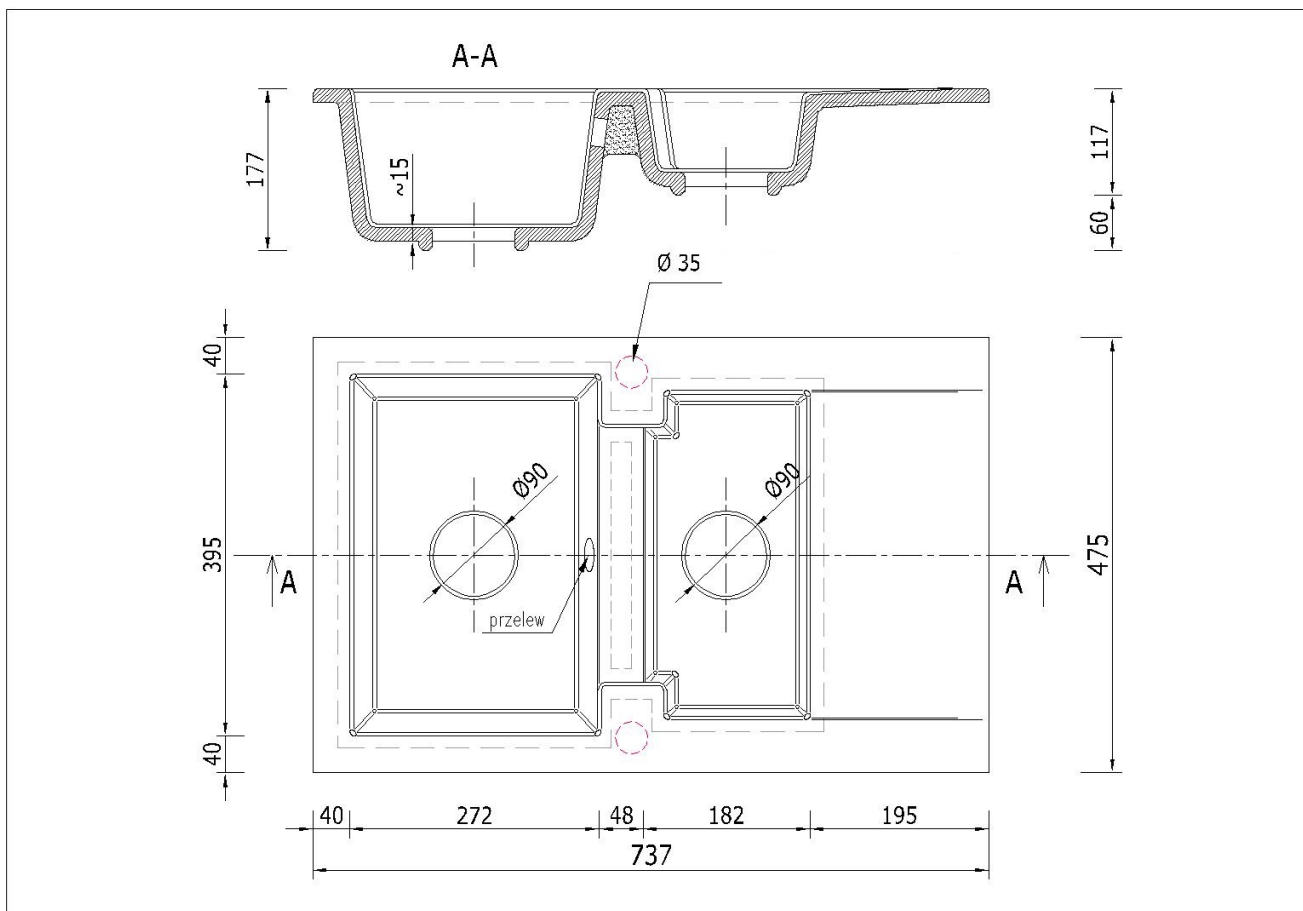

Schemat Techniczny

Długość Zlewozmywaka	737 mm
Szerokość Zlewozmywaka	475 mm
Punkty pod Otwory \varnothing 35 mm - bateria, dozownik etc	2
Rozmiar Odpływu	3 1/2"
Ilość Komór	1,5
Długość dużej Komory	272 mm
Szerokość dużej Komory	395 mm
Głębokość dużej Komory	162 mm
Długość małej Komory	182 mm

Szerokość małej Komory	365 mm
Głębokość małej Komory	117 mm
Długość Ociekacza	195 mm
Szerokość Ociekacza	365 mm
Zlewozmywak Przeznaczony do szafki od	80 cm

Otwory w zlewozmywaku

Wszystkie otwory wykonujemy bezpłatnie na profesjonalnych wiertnicach do gresu dzięki czemu mają Państwo pewność, że są one wykonane zgodnie ze sztuką.