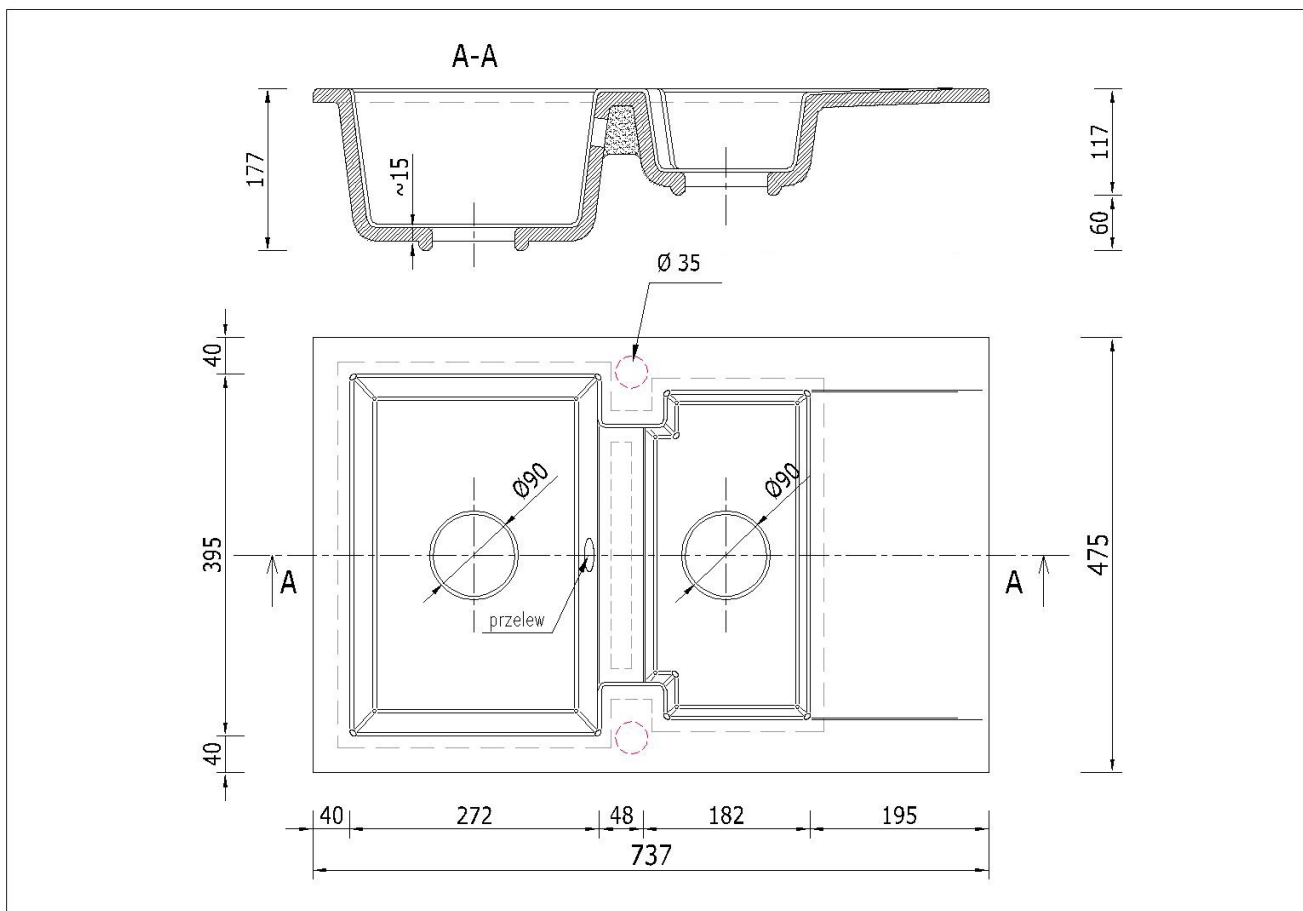

Produkt posiada dodatkowe opcje:

**Doris Otwory:** Brak , Lewy A , Lewy A , B , Lewy B , Prawy A , Prawy A , B , Prawy B

**Syfon:** Syfon Manualny , Syfon Automatyczny (+ 55,00 zł )

Schemat Techniczny

Długość Zlewozmywaka	737 mm
Szerokość Zlewozmywaka	475 mm
Punkty pod Otwory Ø 35 mm - bateria, dozownik etc	2
Rozmiar Odpływu	3 1/2"
Ilość Komór	1,5
Długość dużej Komory	272 mm
Szerokość dużej Komory	395 mm
Głębokość dużej Komory	162 mm
Długość małej Komory	182 mm

Szerokość małej Komory	365 mm
Głębokość małej Komory	117 mm
Długość Ociekacza	195 mm
Szerokość Ociekacza	365 mm
Zlewozmywak Przeznaczony do szafki od	80 cm