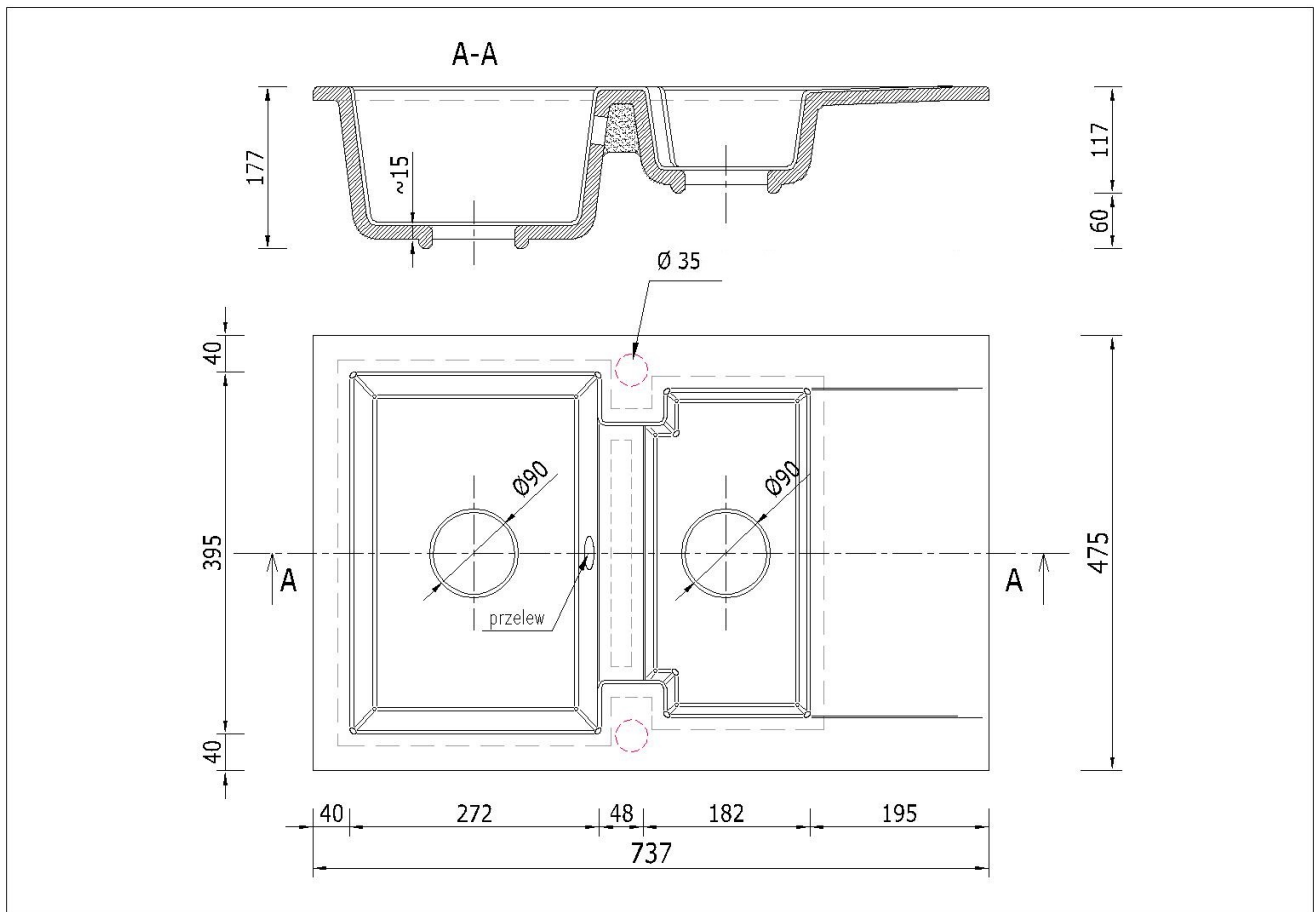

☐☐ Specyfikacja techniczna:

- **Rodzaj:** Zlewozmywak granitowy półtorakomorowy z ociekaczem
- **Kolor:** Biały (odcień zbliżony do RAL 9010)
- **Materiał:** 80% granit, 20% spoiwo
- **Wymiary zewnętrzne:** 740 x 475 mm
- **Wymiary komory głównej:** 395 x 395 mm, głębokość 180 mm
- **Wymiary komory pomocniczej:** 165 x 295 mm, głębokość 120 mm
- **Ociekacz:** Zintegrowany, szeroki
- **Otwory montażowe:** 2 x Ø35 mm (wiercone wyłącznie na życzenie klienta)
- **Średnica odpływu:** Ø90 mm (obie komory)
- **Syfon:** Dwukomorowy, w kolorze złotym, z możliwością podłączenia pralki lub zmywarki

Syfon: Syfon Manualny , Syfon Automatyczny (+ 55,00 zł)

Schemat Techniczny

Długość Zlewozmywaka	737 mm
Szerokość Zlewozmywaka	475 mm
Punkty pod Otwory Ø 35 mm - bateria, dozownik etc	2
Rozmiar Odpływu	3 1/2"
Ilość Komór	1,5
Długość dużej Komory	272 mm
Szerokość dużej Komory	395 mm
Głębokość dużej Komory	162 mm
Długość małej Komory	182 mm

Szerokość małej Komory	365 mm
Głębokość małej Komory	117 mm
Długość Ociekacza	195 mm
Szerokość Ociekacza	365 mm
Zlewozmywak Przeznaczony do szafki od	80 cm

Otwory w zlewozmywaku

Wszystkie otwory wykonujemy bezpłatnie na profesjonalnych wiertnicach do gresu dzięki czemu mają Państwo pewność, że są one wykonane zgodnie ze sztuką.