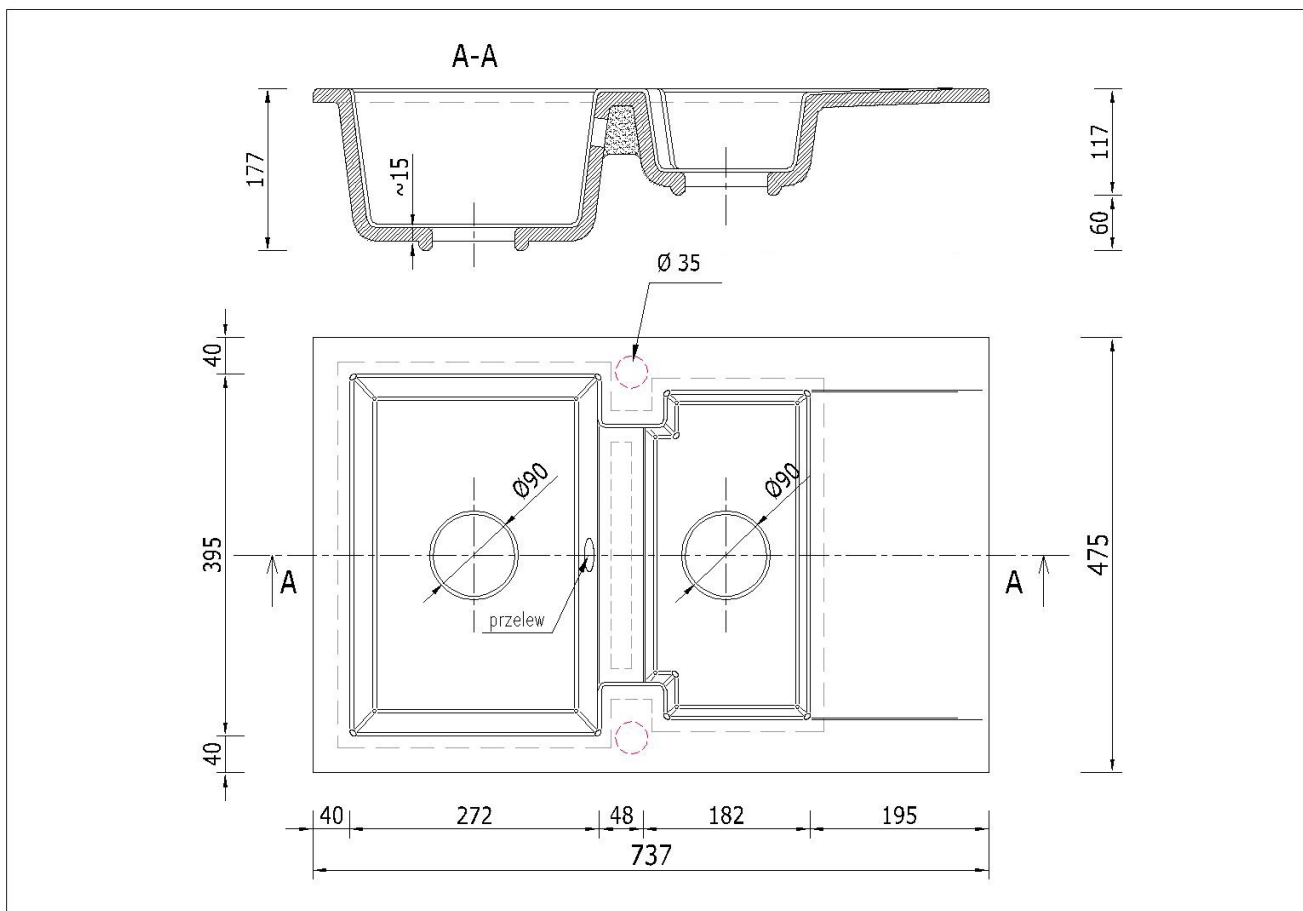

Produkt posiada dodatkowe opcje:

Doris Otwory: Brak , Lewy A , Lewy A , B , Lewy B , Prawy A , Prawy A , B , Prawy B

Syfon: Syfon Manualny , Syfon Automatyczny (+ 35,00 zł)

Schemat Techniczny

Długość Zlewozmywaka	737 mm
Szerokość Zlewozmywaka	475 mm
Punkty pod Otwory \varnothing 35 mm - bateria, dozownik etc	2
Rozmiar Odpływu	3 1/2"
Ilość Komór	1,5
Długość dużej Komory	272 mm
Szerokość dużej Komory	395 mm
Głębokość dużej Komory	162 mm
Długość małej Komory	182 mm

Szerokość małej Komory	365 mm
Głębokość małej Komory	117 mm
Długość Ociekacza	195 mm
Szerokość Ociekacza	365 mm
Zlewozmywak Przeznaczony do szafki od	80 cm

Otwory w zlewozmywaku

Wszystkie otwory wykonujemy bezpłatnie na profesjonalnych wiertnicach do gresu dzięki czemu mają Państwo pewność, że są one wykonane zgodnie ze sztuką.