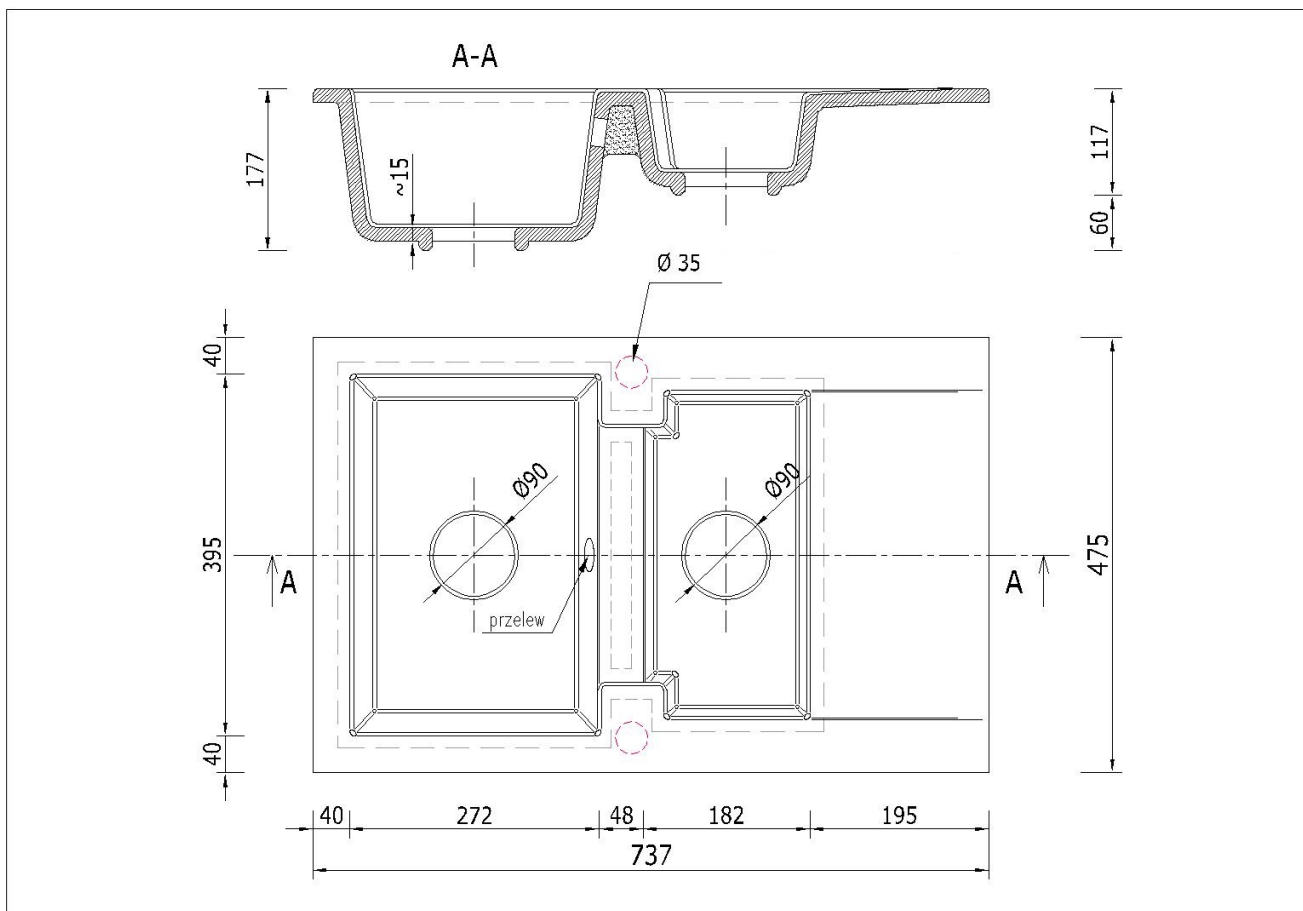

☐☐ Specyfikacja techniczna:

- **Rodzaj:** Zlewozmywak granitowy półtorakomorowy z ociekaczem
- **Kolor:** Biały (odcień zbliżony do RAL 9010)
- **Materiał:** 80% granit, 20% spoiwo
- **Wymiary zewnętrzne:** 740 x 475 mm
- **Wymiary komory głównej:** 395 x 395 mm, głębokość 180 mm
- **Wymiary komory pomocniczej:** 165 x 295 mm, głębokość 120 mm
- **Ociekacz:** Zintegrowany, szeroki
- **Otwory montażowe:** 2 x Ø35 mm (wiercone wyłącznie na życzenie klienta)
- **Średnica odpływu:** Ø90 mm (obie komory)
- **Syfon:** Dwukomorowy, w kolorze czarnym, z możliwością podłączenia pralki lub zmywarki

Syfon: Syfon Manualny , Syfon Automatyczny (+ 55,00 zł)

Schemat Techniczny

Długość Zlewozmywaka	737 mm
Szerokość Zlewozmywaka	475 mm
Punkty pod Otwory Ø 35 mm - bateria, dozownik etc	2
Rozmiar Odpływu	3 1/2"
Ilość Komór	1,5
Długość dużej Komory	272 mm
Szerokość dużej Komory	395 mm
Głębokość dużej Komory	162 mm
Długość małej Komory	182 mm

Szerokość małej Komory	365 mm
Głębokość małej Komory	117 mm
Długość Ociekacza	195 mm
Szerokość Ociekacza	365 mm
Zlewozmywak Przeznaczony do szafki od	80 cm

Otwory w zlewozmywaku

Wszystkie otwory wykonujemy bezpłatnie na profesjonalnych wiertnicach do gresu dzięki czemu mają Państwo pewność, że są one wykonane zgodnie ze sztuką.