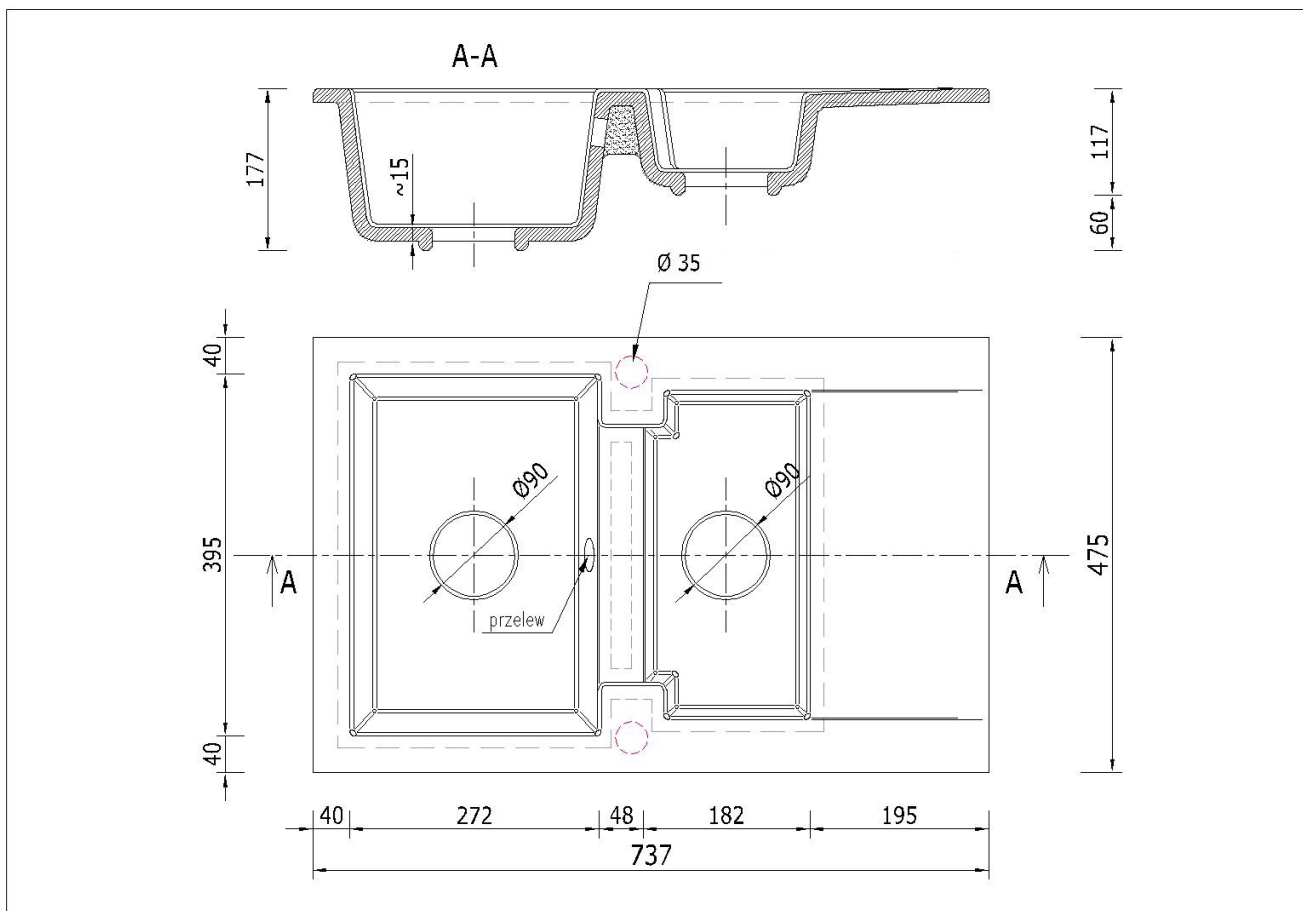

Produkt posiada dodatkowe opcje:

Doris Otwory: Brak , Lewy A , Lewy A , B , Lewy B , Prawy A , Prawy A , B , Prawy B

Syfon: Syfon Manualny , Syfon Automatyczny (+ 55,00 zł)

Schemat Techniczny

Długość Zlewozmywaka	737 mm
Szerokość Zlewozmywaka	475 mm
Punkty pod Otwory \varnothing 35 mm - bateria, dozownik etc	2
Rozmiar Odpływu	3 1/2"
Ilość Komór	1,5
Długość dużej Komory	272 mm
Szerokość dużej Komory	395 mm
Głębokość dużej Komory	162 mm
Długość małej Komory	182 mm

Szerokość małej Komory	365 mm
Głębokość małej Komory	117 mm
Długość Ociekacza	195 mm
Szerokość Ociekacza	365 mm
Zlewozmywak Przeznaczony do szafki od	80 cm

Otwory w zlewozmywaku

Wszystkie otwory wykonujemy bezpłatnie na profesjonalnych wiertnicach do gresu dzięki czemu mają Państwo pewność, że są one wykonane zgodnie ze sztuką.