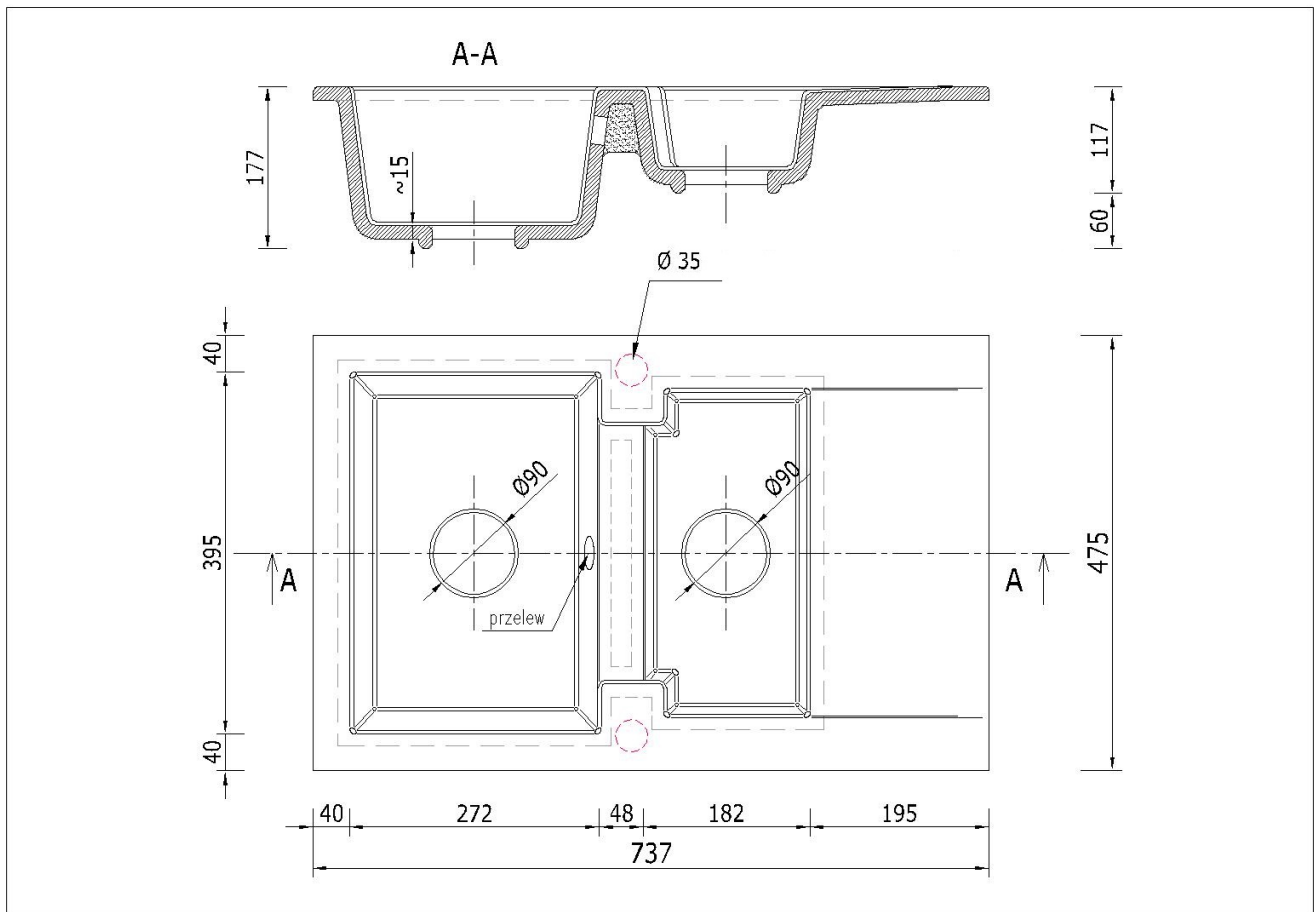

Produkt posiada dodatkowe opcje:

Doris Otwory: Brak , Lewy A , Lewy A, B , Lewy B , Prawy A , Prawy A, B , Prawy B

Syfon: Syfon Manualny , Syfon Automatyczny (+ 55,00 zł)

Schemat Techniczny

Długość Zlewozmywaka	737 mm
Szerokość Zlewozmywaka	475 mm
Punkty pod Otwory Ø 35 mm - bateria, dozownik etc	2
Rozmiar Odpływu	3 1/2"
Ilość Komór	1,5
Długość dużej Komory	272 mm
Szerokość dużej Komory	395 mm
Głębokość dużej Komory	162 mm
Długość małej Komory	182 mm

Szerokość małej Komory	365 mm
Głębokość małej Komory	117 mm
Długość Ociekacza	195 mm
Szerokość Ociekacza	365 mm
Zlewozmywak Przeznaczony do szafki od	80 cm

Otwory w zlewozmywaku

Wszystkie otwory wykonujemy bezpłatnie na profesjonalnych wiertnicach do gresu dzięki czemu mają Państwo pewność, że są one wykonane zgodnie ze sztuką.