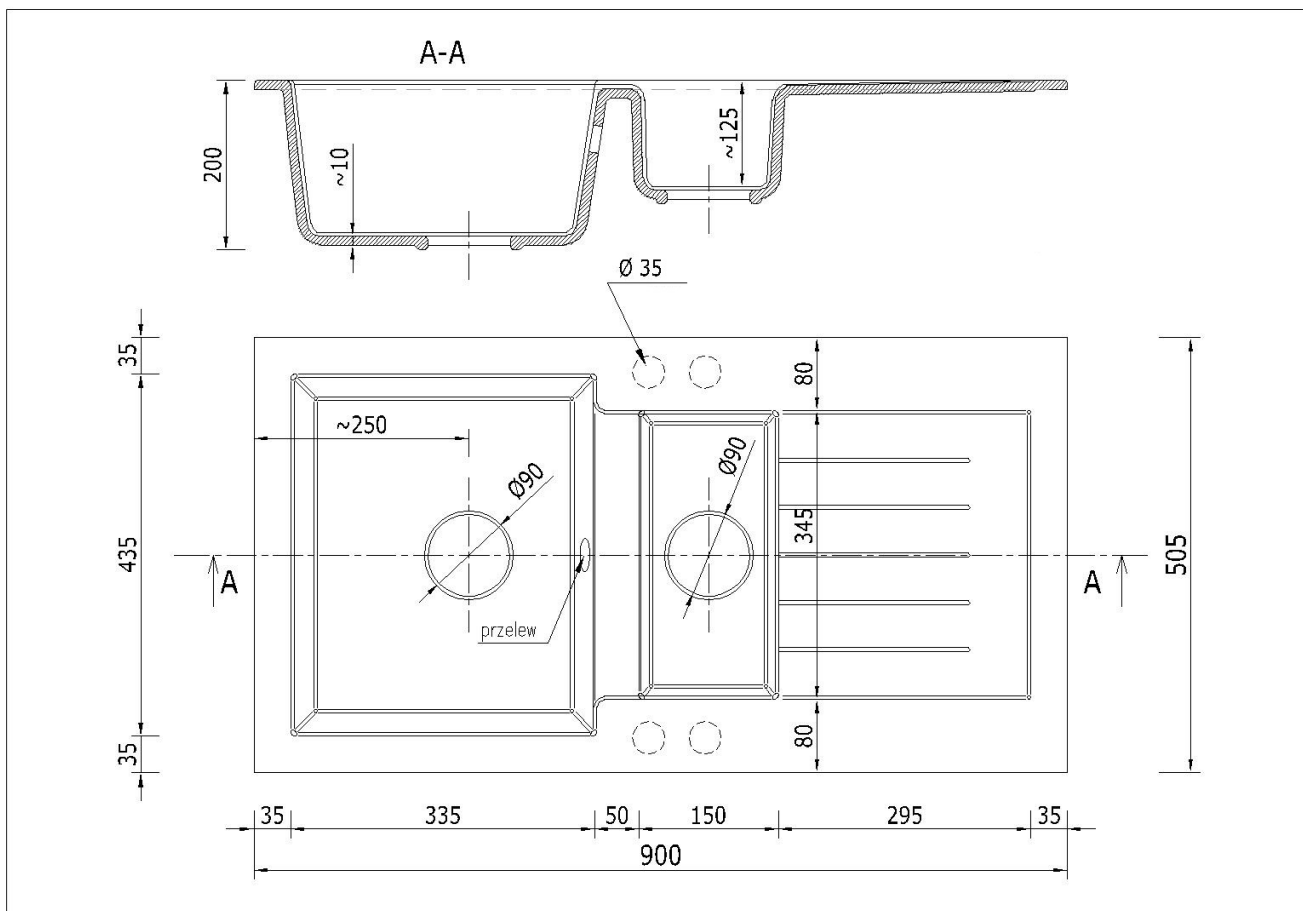

Wytrzymały **zlew kuchenny Atena** to mniej odpadów i wymian, realna oszczędność i dbałość o środowisko.

☐☐ Specyfikacja techniczna:

- **Rodzaj:** Zlewozmywak granitowy półtorakomorowy z ociekaczem
- **Kolor:** Szary
- **Materiał:** 80% granit, 20% spoiwo
- **Wymiary zewnętrzne:** 900 x 505 mm
- **Wymiary komory głównej:** 335 x 435 mm, głębokość 195 mm
- **Wymiary komory pomocniczej:** 150 x 345 mm, głębokość 145 mm
- **Ociekacz:** Zintegrowany, szeroki
- **Otwory montażowe:** 4 x Ø35 mm (wiercone wyłącznie na życzenie klienta)
- **Średnica odpływu:** Ø90 mm (obie komory)
- **Syfon:** Dwukomorowy, w kolorze złotym, z możliwością podłączenia pralki lub zmywarki

☐☐ 14 dni na zwrot - wygodne zakupy online.

☐☐ Przejrzysta instrukcja, szybki montaż.

☐☐ Testowany na odporność w codziennych warunkach kuchennych.

Produkt posiada dodatkowe opcje:

Atena Otwory: Brak , Lewy A , Lewy A, B , Lewy A, B, C , Lewy A, B, C, D , Lewy A, B, D , Lewy B , Lewy B, C , Lewy B, C, D , Lewy B, D , Lewy C , Lewy C, D , Lewy D , Prawy A , Prawy A, B , Prawy A, B, C , Prawy A, B, C, D , Prawy A, B, D , Prawy A, C , Prawy A, C, D , Prawy A, D , Prawy B , Prawy B, C , Prawy B, C, D , Prawy B, D , Prawy C, D , Prawy D

Syfon: Syfon Manualny , Syfon Automatyczny (+ 55,00 zł)

Schemat Techniczny

Długość Zlewozmywaka	900 mm
Szerokość Zlewozmywaka	505 mm
Punkty pod Otwory \varnothing 35 mm - bateria, dozownik etc	4
Rozmiar Odpływu	3 1/2"
Ilość Komór	1,5
Długość dużej Komory	335 mm
Szerokość dużej Komory	435 mm
Głębokość dużej Komory	190 mm
Długość małej Komory	150 mm

Szerokość małej Komory	345 mm
Głębokość małej Komory	125 mm
Długość Ociekacza	295 mm
Szerokość Ociekacza	345 mm
Zlewozmywak Przeznaczony do szafki od	60 cm

Otwory w zlewozmywaku

Wszystkie otwory wykonujemy bezpłatnie na profesjonalnych wiertnicach do gresu dzięki czemu mają Państwo pewność, że są one wykonane zgodnie ze sztuką.