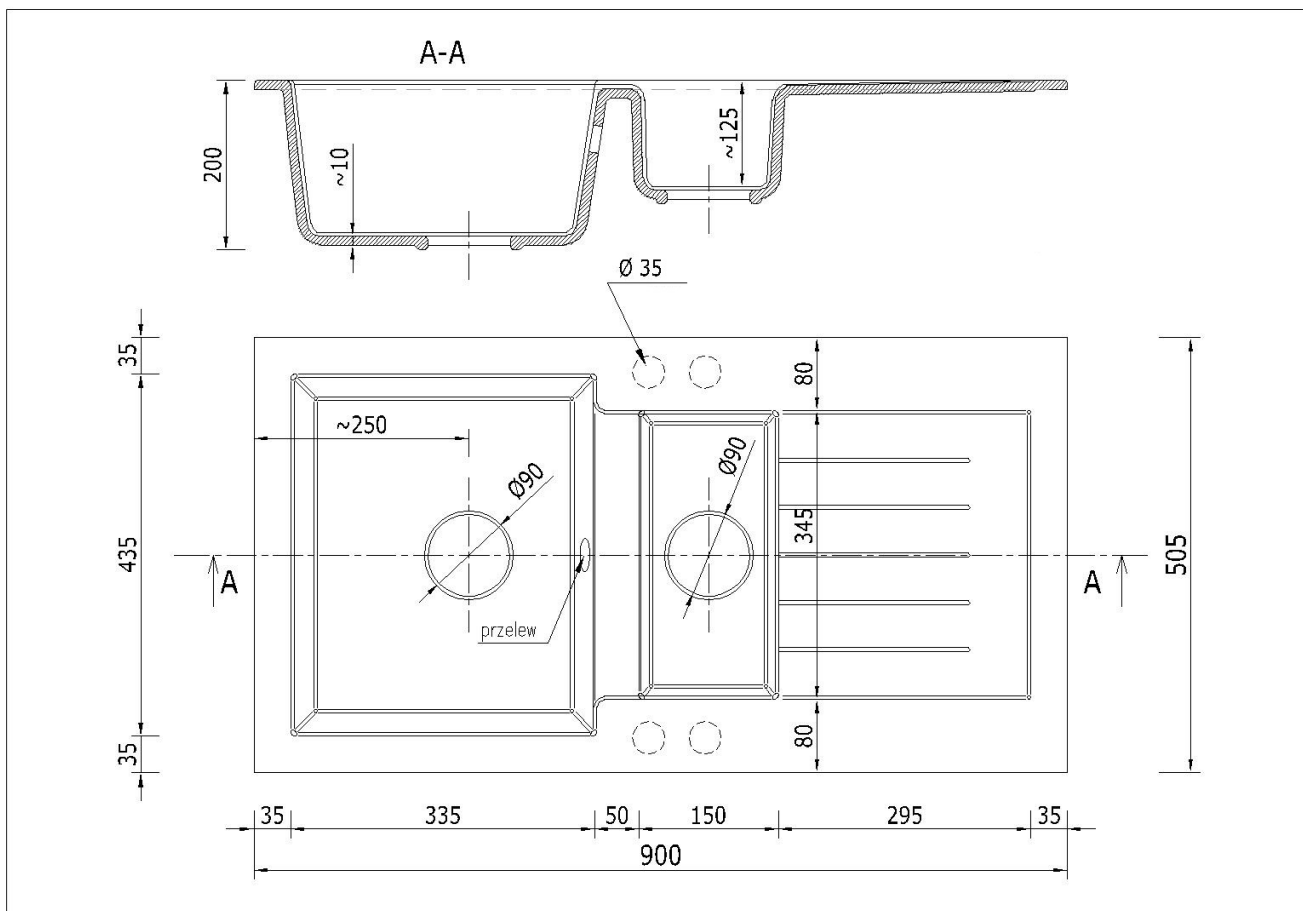

## ☐☐ Specyfikacja techniczna:

- **Rodzaj:** Zlewozmywak granitowy półtorakomorowy z ociekaczem
- **Kolor:** Szary
- **Materiał:** 80% granit, 20% spoiwo
- **Wymiary zewnętrzne:** 900 x 505 mm
- **Wymiary komory głównej:** 335 x 435 mm, głębokość 195 mm
- **Wymiary komory pomocniczej:** 150 x 345 mm, głębokość 145 mm
- **Ociekacz:** Zintegrowany, szeroki
- **Otwory montażowe:** 4 x Ø35 mm (wiercone wyłącznie na życzenie klienta)
- **Średnica odpływu:** Ø90 mm (obie komory)
- **Syfon:** Dwukomorowy, w kolorze chrom, z możliwością podłączenia pralki lub zmywarki

☐☐ 14 dni na zwrot - wygodne zakupy online.

☐☐ Przejrzysta instrukcja, szybki montaż.

☐☐ Testowany na odporność w codziennych warunkach kuchennych.

Produkt posiada dodatkowe opcje:

**Atena Otwory:** Brak , Lewy A , Lewy A, B , Lewy A, B, C , Lewy A, B, C, D , Lewy A, B, D , Lewy B , Lewy B, C , Lewy B, C, D , Lewy B, D , Lewy C , Lewy C, D , Lewy D , Prawy A , Prawy A, B , Prawy A, B, C , Prawy A, B, C, D , Prawy A, B, D , Prawy A, C , Prawy A, C, D , Prawy A, D , Prawy B , Prawy B, C , Prawy B, C, D , Prawy B, D , Prawy C, D , Prawy D

**Syfon:** Syfon Manualny , Syfon Automatyczny (+ 35,00 zł)

Schemat Techniczny

Długość Zlewozmywaka	900 mm
Szerokość Zlewozmywaka	505 mm
Punkty pod Otwory $\varnothing$ 35 mm - bateria, dozownik etc	4
Rozmiar Odpływu	3 1/2"
Ilość Komór	1,5
Długość dużej Komory	335 mm
Szerokość dużej Komory	435 mm
Głębokość dużej Komory	190 mm
Długość małej Komory	150 mm

Szerokość małej Komory	345 mm
Głębokość małej Komory	125 mm
Długość Ociekacza	295 mm
Szerokość Ociekacza	345 mm
Zlewozmywak Przeznaczony do szafki od	60 cm