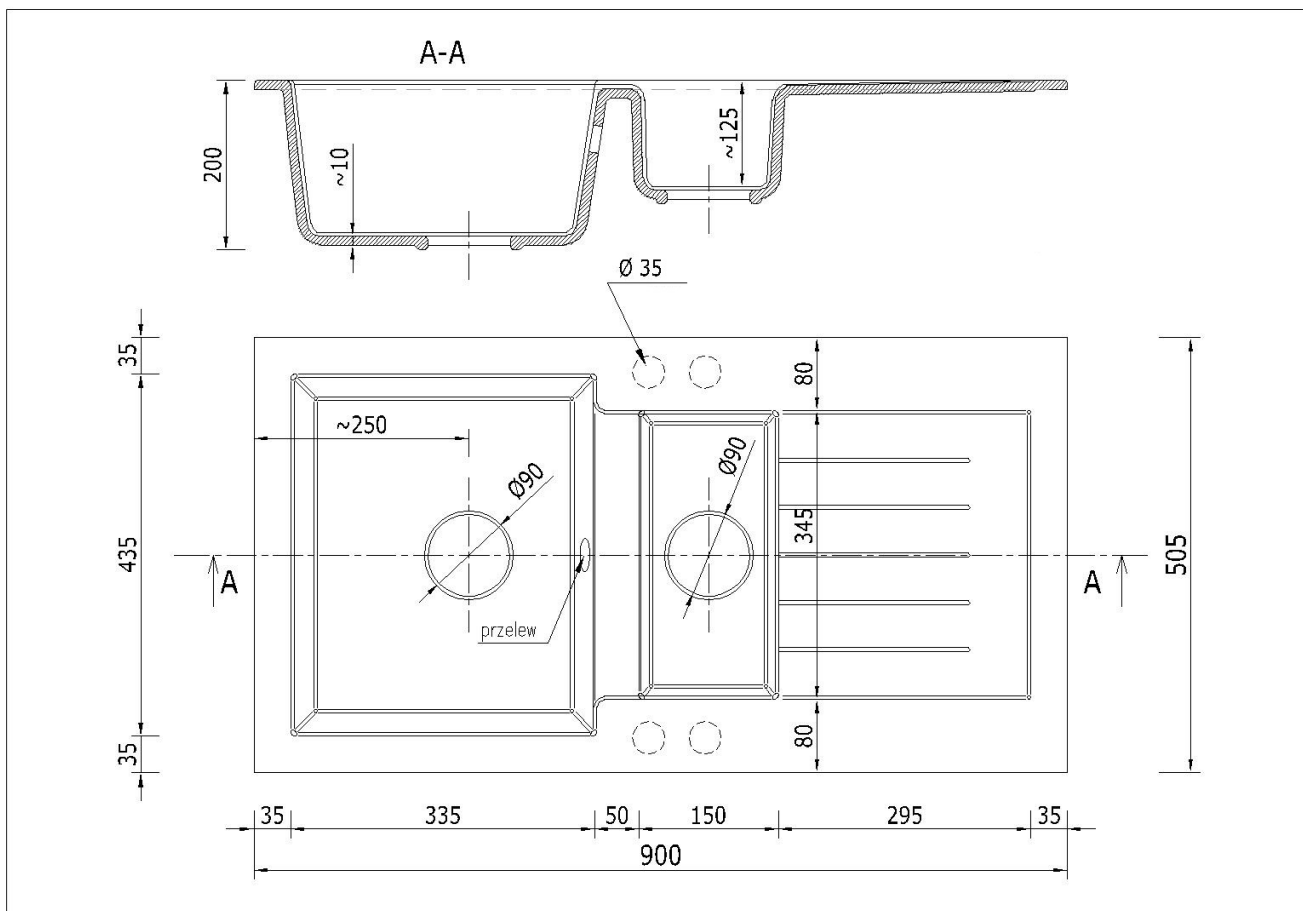

## ☐☐ Specyfikacja techniczna:

- **Rodzaj:** Zlewozmywak granitowy półtorakomorowy z ociekaczem
- **Kolor:** Szary
- **Materiał:** 80% granit, 20% spoiwo
- **Wymiary zewnętrzne:** 900 x 505 mm
- **Wymiary komory głównej:** 335 x 435 mm, głębokość 195 mm
- **Wymiary komory pomocniczej:** 150 x 345 mm, głębokość 145 mm
- **Ociekacz:** Zintegrowany, szeroki
- **Otwory montażowe:** 4 x Ø35 mm (wiercone wyłącznie na życzenie klienta)
- **Średnica odpływu:** Ø90 mm (obie komory)
- **Syfon:** Dwukomorowy, w kolorze chrom, z możliwością podłączenia pralki lub zmywarki

### Produkt posiada dodatkowe opcje:

**Atena Otwory:** Brak , Lewy A , Lewy A, B , Lewy A, B, C , Lewy A, B, C, D , Lewy A, B, D , Lewy B , Lewy B, C , Lewy B, C, D , Lewy B, D , Lewy C , Lewy C, D , Lewy D , Prawy A , Prawy A, B , Prawy A, B, C , Prawy A, B, C, D , Prawy A, B, D , Prawy A, C , Prawy A, C, D , Prawy A, D , Prawy B , Prawy B, C , Prawy B, C, D , Prawy B, D , Prawy C, D , Prawy D

### Schemat Techniczny

Długość Zlewozmywaka	900 mm
Szerokość Zlewozmywaka	505 mm
Punkty pod Otwory $\varnothing$ 35 mm - bateria, dozownik etc	4
Rozmiar Odpływu	3 1/2"
Ilość Komór	1,5
Długość dużej Komory	335 mm
Szerokość dużej Komory	435 mm
Głębokość dużej Komory	190 mm
Długość małej Komory	150 mm