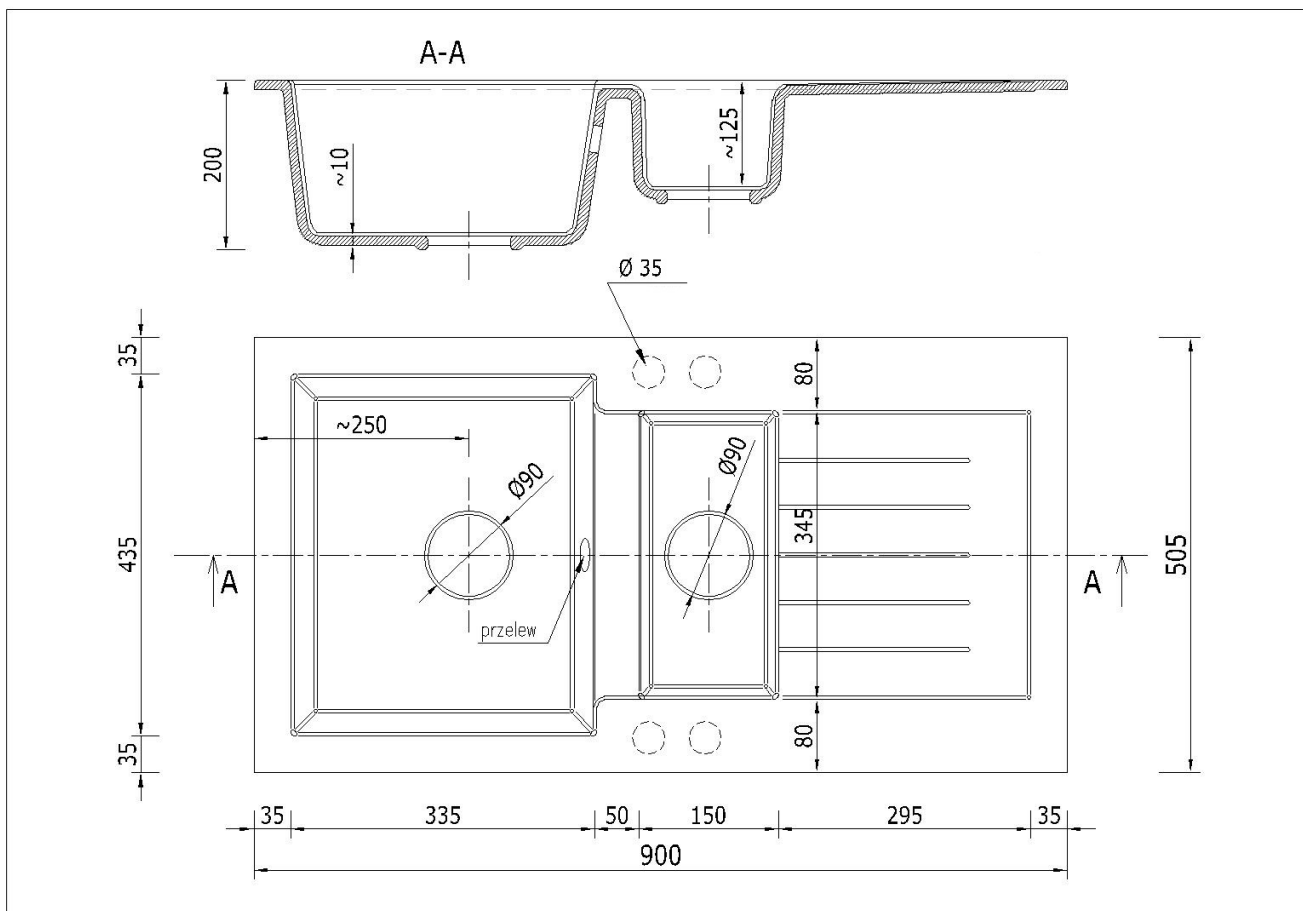

Wytrzymały **zlew kuchenny Atena** to mniej odpadów, mniej wymian i większa satysfakcja - dla środowiska i Twojego portfela.

☐☐ Specyfikacja techniczna:

- **Rodzaj:** Zlewozmywak granitowy półtorakomorowy z ociekaczem
- **Kolor:** Czarny
- **Materiał:** 80% granit, 20% spoiwo
- **Wymiary zewnętrzne:** 900 x 505 mm
- **Wymiary komory głównej:** 335 x 435 mm, głębokość 195 mm
- **Wymiary komory pomocniczej:** 150 x 345 mm, głębokość 145 mm
- **Ociekacz:** Zintegrowany, szeroki
- **Otwory montażowe:** 4 x Ø35 mm (wiercone wyłącznie na życzenie klienta)
- **Średnica odpływu:** Ø90 mm (obie komory)
- **Syfon:** Dwukomorowy, w kolorze złotym, z możliwością podłączenia pralki lub zmywarki

Schemat Techniczny

Długość Zlewozmywaka	900 mm
Szerokość Zlewozmywaka	505 mm
Punkty pod Otwory \varnothing 35 mm - bateria, dozownik etc	4
Rozmiar Odpływu	3 1/2"
Ilość Komór	1,5
Długość dużej Komory	335 mm
Szerokość dużej Komory	435 mm
Głębokość dużej Komory	190 mm
Długość małej Komory	150 mm

Szerokość małej Komory	345 mm
Głębokość małej Komory	125 mm
Długość Ociekacza	295 mm
Szerokość Ociekacza	345 mm
Zlewozmywak Przeznaczony do szafki od	60 cm

Otwory w zlewozmywaku

Wszystkie otwory wykonujemy bezpłatnie na profesjonalnych wiertnicach do gresu dzięki czemu mają Państwo pewność, że są one wykonane zgodnie ze sztuką.