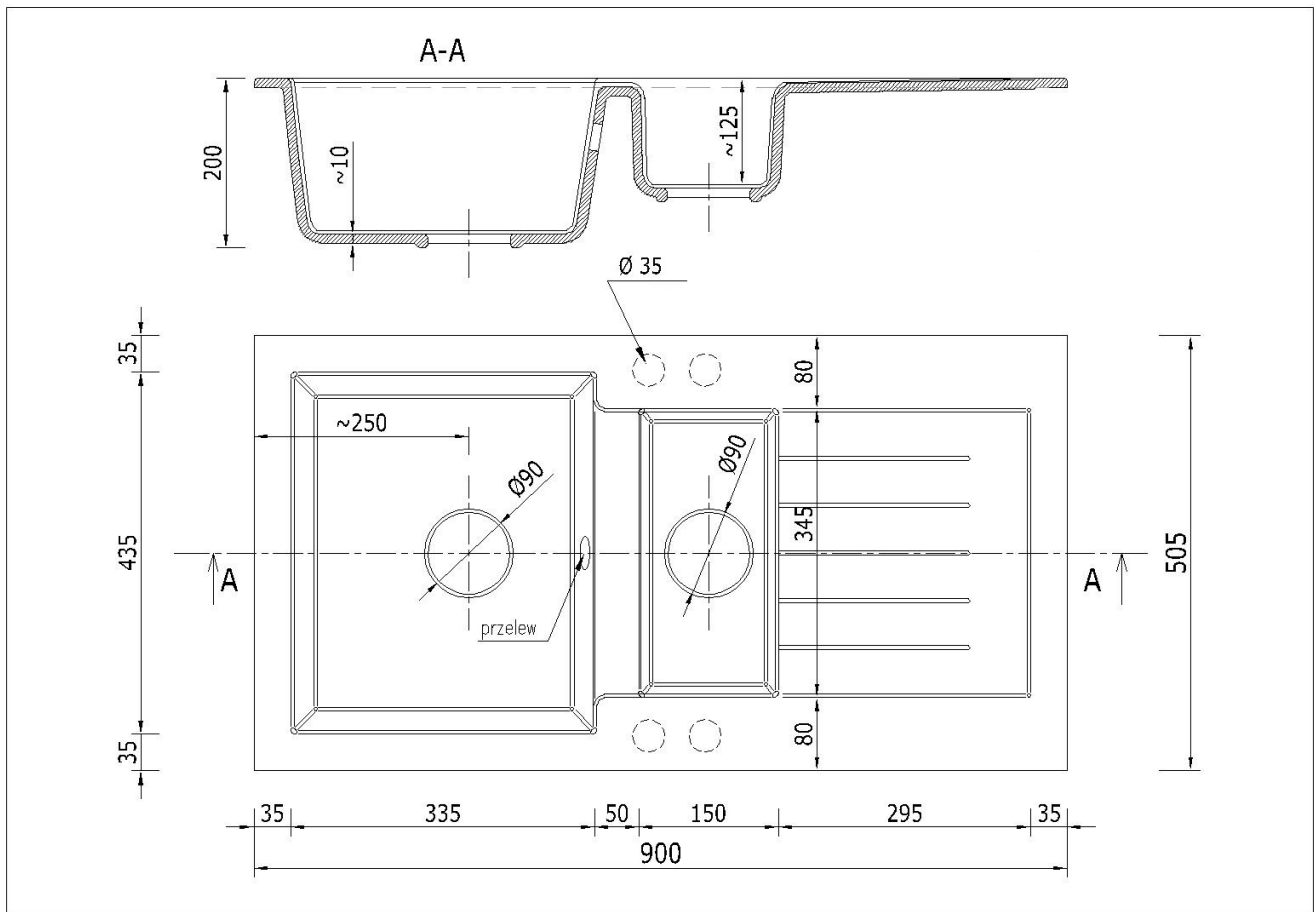

### ☐☐ Specyfikacja techniczna:

- 
- **Rodzaj:** Zlewozmywak granitowy półtorakomorowy z ociekaczem
  - **Kolor:** Czarny
  - **Materiał:** 80% granit, 20% spoiwo
  - **Wymiary zewnętrzne:** 900 x 505 mm
  - **Wymiary komory głównej:** 335 x 435 mm, głębokość 195 mm
  - **Wymiary komory pomocniczej:** 150 x 345 mm, głębokość 145 mm
  - **Ociekacz:** Zintegrowany, szeroki
  - **Otwory montażowe:** 4 x Ø35 mm (wiercone wyłącznie na życzenie klienta)
  - **Średnica odpływu:** Ø90 mm (obie komory)
  - **Syfon:** Dwukomorowy, w kolorze chrom, z możliwością podłączenia pralki lub zmywarki

☐☐ Testowany na odporność w codziennych warunkach kuchennych.

Produkt posiada dodatkowe opcje:

**Atena Otwory:** Brak , Lewy A , Lewy A, B , Lewy A, B, C , Lewy A, B, C, D , Lewy A, B, D , Lewy B , Lewy B, C , Lewy B, C, D , Lewy B, D , Lewy C , Lewy C, D , Lewy D , Prawy A , Prawy A, B , Prawy A, B, C , Prawy A, B, C, D , Prawy A, B, D , Prawy A, C , Prawy A, C, D , Prawy A, D , Prawy B , Prawy B, C , Prawy B, C, D , Prawy B, D , Prawy C, D , Prawy D

**Syfon:** Syfon Manualny , Syfon Automatyczny (+ 35,00 zł)

Schemat Techniczny

Długość Zlewozmywaka	900 mm
Szerokość Zlewozmywaka	505 mm
Punkty pod Otwory $\varnothing$ 35 mm - bateria, dozownik etc	4
Rozmiar Odpływu	3 1/2"
Ilość Komór	1,5
Długość dużej Komory	335 mm
Szerokość dużej Komory	435 mm
Głębokość dużej Komory	190 mm
Długość małej Komory	150 mm

Szerokość małej Komory	345 mm
Głębokość małej Komory	125 mm
Długość Ociekacza	295 mm
Szerokość Ociekacza	345 mm
Zlewozmywak Przeznaczony do szafki od	60 cm