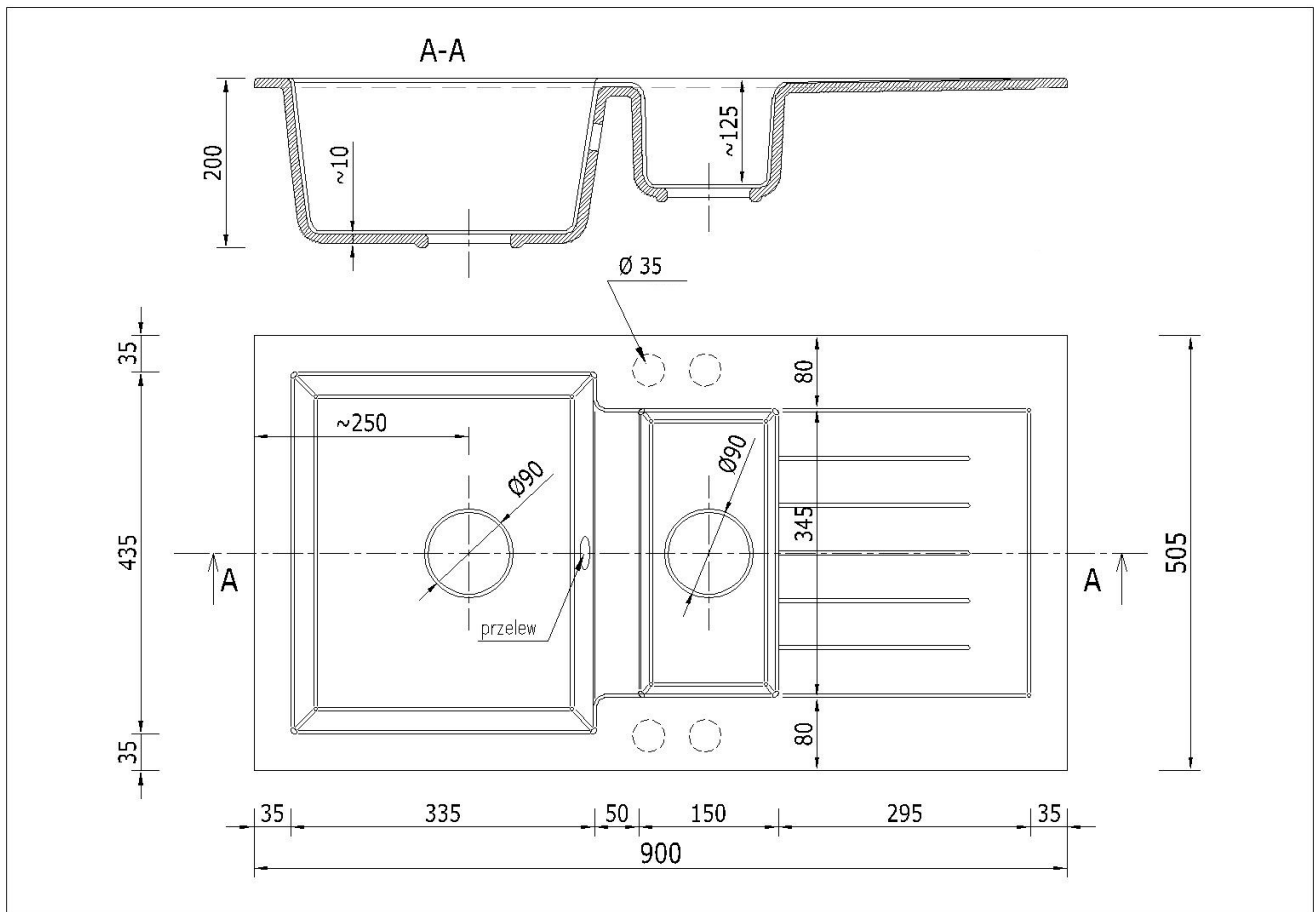

☐☐ 14 dni na zwrot - wygodne zakupy online.

☐☐ Przejrzysta instrukcja, szybki montaż.

☐☐ Testowany na odporność w codziennych warunkach kuchennych.

Produkt posiada dodatkowe opcje:

Atena Otwory: Brak , Lewy A , Lewy A, B , Lewy A, B, C , Lewy A, B, C, D , Lewy A, B, D , Lewy B , Lewy B, C , Lewy B, C, D , Lewy B, D , Lewy C , Lewy C, D , Lewy D , Prawy A , Prawy A, B , Prawy A, B, C , Prawy A, B, C, D , Prawy A, B, D , Prawy A, C , Prawy A, C, D , Prawy A, D , Prawy B , Prawy B, C , Prawy B, C, D , Prawy B, D , Prawy C, D , Prawy D
Syfon: Syfon Manualny , Syfon Automatyczny (+ 55,00 zł)

Schemat Techniczny

Długość Zlewozmywaka	900 mm
Szerokość Zlewozmywaka	505 mm
Punkty pod Otwory \varnothing 35 mm - bateria, dozownik etc	4
Rozmiar Odpływu	3 1/2"
Ilość Komór	1,5
Długość dużej Komory	335 mm
Szerokość dużej Komory	435 mm
Głębokość dużej Komory	190 mm
Długość małej Komory	150 mm

Szerokość małej Komory	345 mm
Głębokość małej Komory	125 mm
Długość Ociekacza	295 mm
Szerokość Ociekacza	345 mm
Zlewozmywak Przeznaczony do szafki od	60 cm

Otwory w zlewozmywaku

Wszystkie otwory wykonujemy bezpłatnie na profesjonalnych wiertnicach do gresu dzięki czemu mają Państwo pewność, że są one wykonane zgodnie ze sztuką.