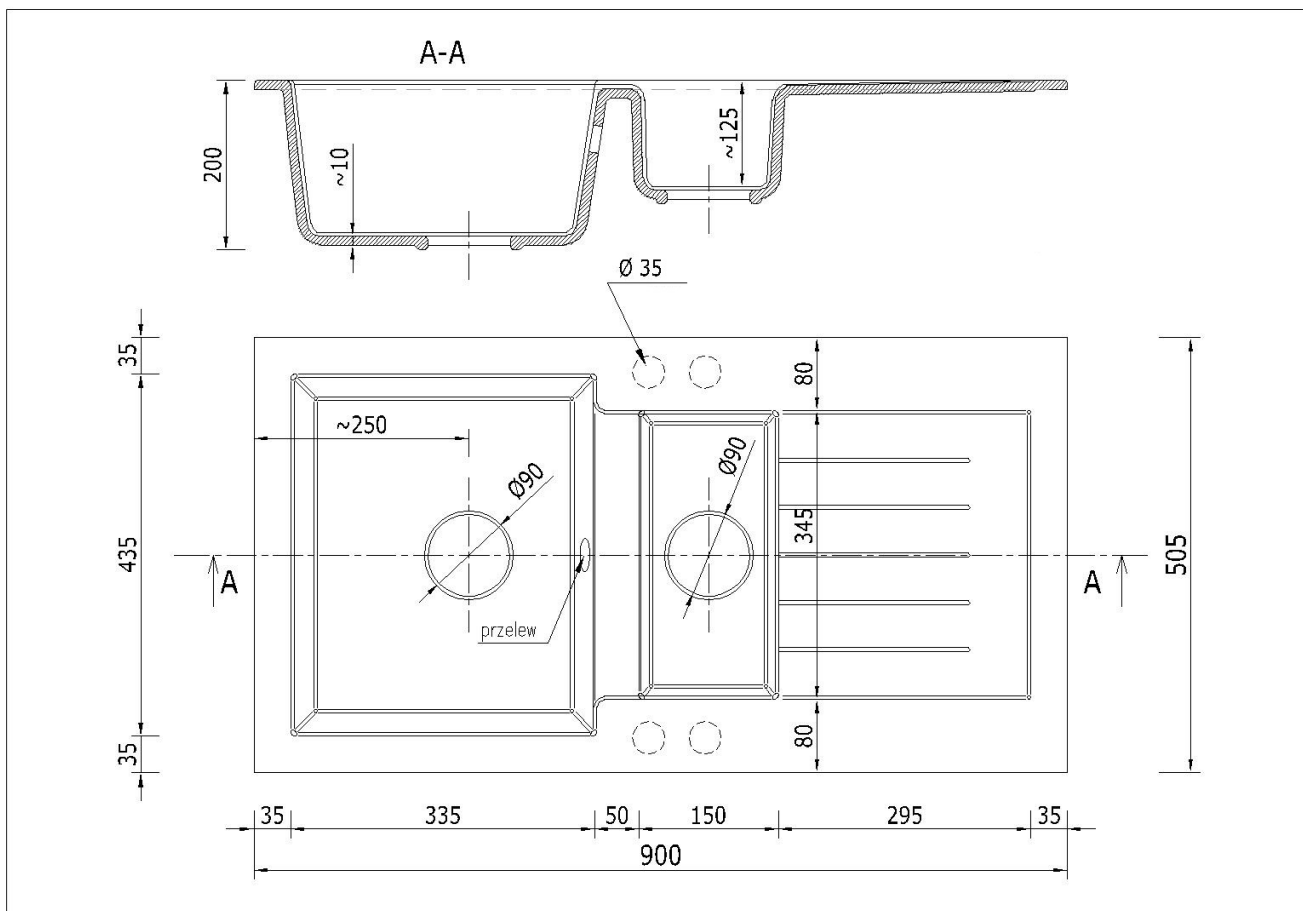

## ☐☐ Specyfikacja techniczna:

- **Rodzaj:** Zlewozmywak granitowy półtorakomorowy z ociekaczem
- **Kolor:** Biały (odcień zbliżony do RAL 9010)
- **Materiał:** 80% granit, 20% spoiwo
- **Wymiary zewnętrzne:** 900 x 505 mm
- **Wymiary komory głównej:** 335 x 435 mm, głębokość 195 mm
- **Wymiary komory pomocniczej:** 150 x 345 mm, głębokość 145 mm
- **Ociekacz:** Zintegrowany, szeroki
- **Otwory montażowe:** 4 x Ø35 mm (wiercone wyłącznie na życzenie klienta)
- **Średnica odpływu:** Ø90 mm (obie komory)
- **Syfon:** Dwukomorowy, w kolorze złotym, z możliwością podłączenia pralki lub zmywarki

## Produkt posiada dodatkowe opcje:

**Atena Otwory:** Brak , Lewy A , Lewy A, B , Lewy A, B, C , Lewy A, B, C, D , Lewy A, B, D , Lewy B , Lewy B, C , Lewy B, C, D , Lewy B, D , Lewy C , Lewy C, D , Lewy D , Prawy A , Prawy A, B , Prawy A, B, C , Prawy A, B, C, D , Prawy A, B, D , Prawy A, C , Prawy A, C, D , Prawy A, D , Prawy B , Prawy B, C , Prawy B, C, D , Prawy B, D , Prawy C, D , Prawy D

## Schemat Techniczny

Długość Zlewozmywaka	900 mm
Szerokość Zlewozmywaka	505 mm
Punkty pod Otwory $\varnothing$ 35 mm - bateria, dozownik etc	4
Rozmiar Odpływu	3 1/2"
Ilość Komór	1,5
Długość dużej Komory	335 mm
Szerokość dużej Komory	435 mm
Głębokość dużej Komory	190 mm
Długość małej Komory	150 mm