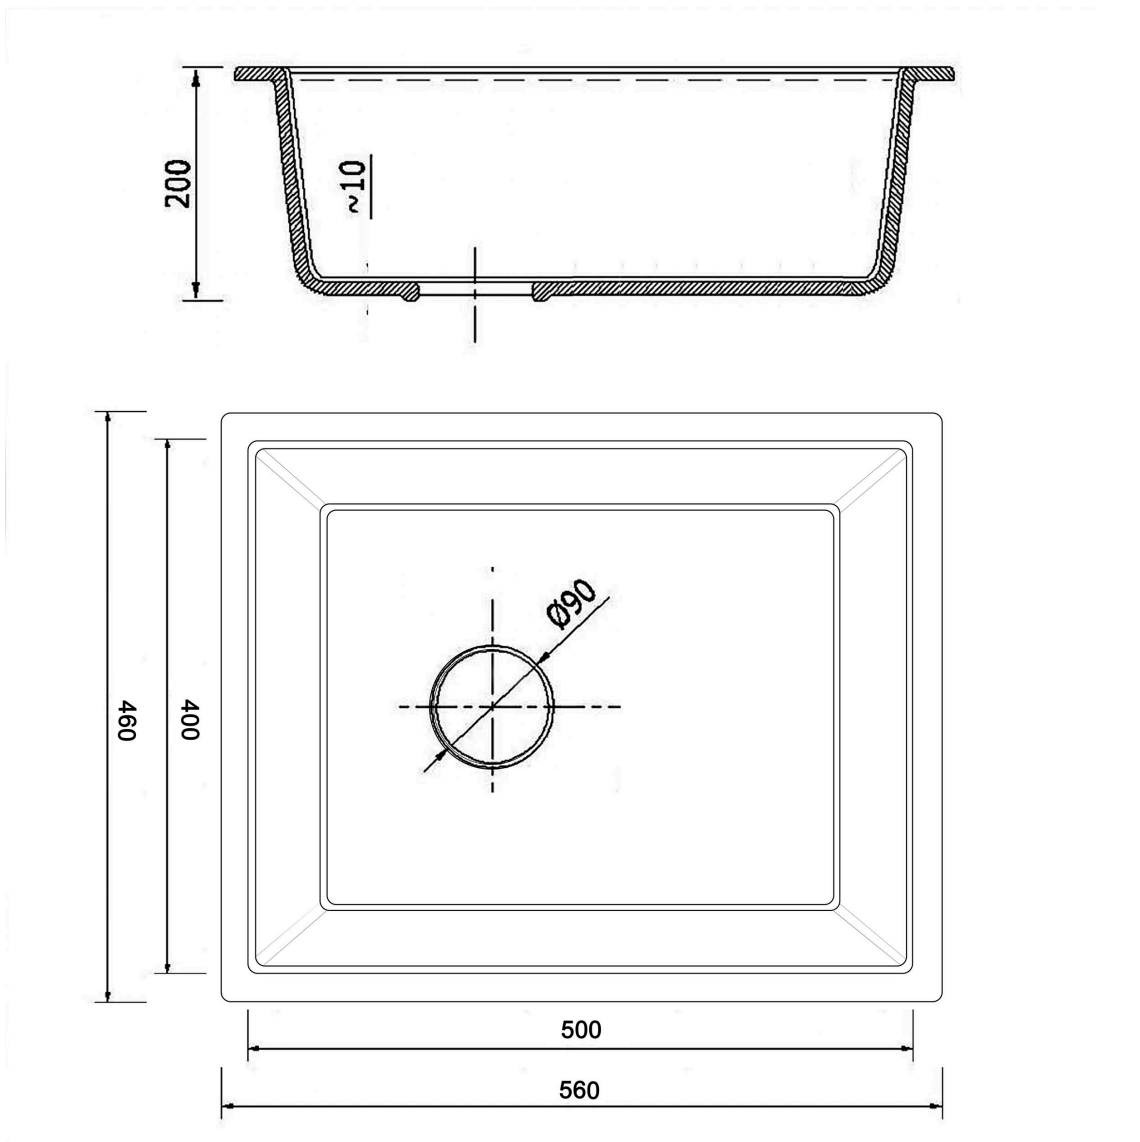

Produkt posiada dodatkowe opcje:

**Syfon:** Syfon Manualny , Syfon Automatyczny (+ 55,00 zł )

Schemat Techniczny

Długość Zlewozmywaka	460 mm
Szerokość Zlewozmywaka	560 mm
Punkty pod Otwory $\varnothing 35$ mm	Brak
Rozmiar Odpływu	3 1/2"
Ilość Komór	1
Długość Komory	560 mm
Szerokość Komory	500 mm
Głębokość Komory	190 mm