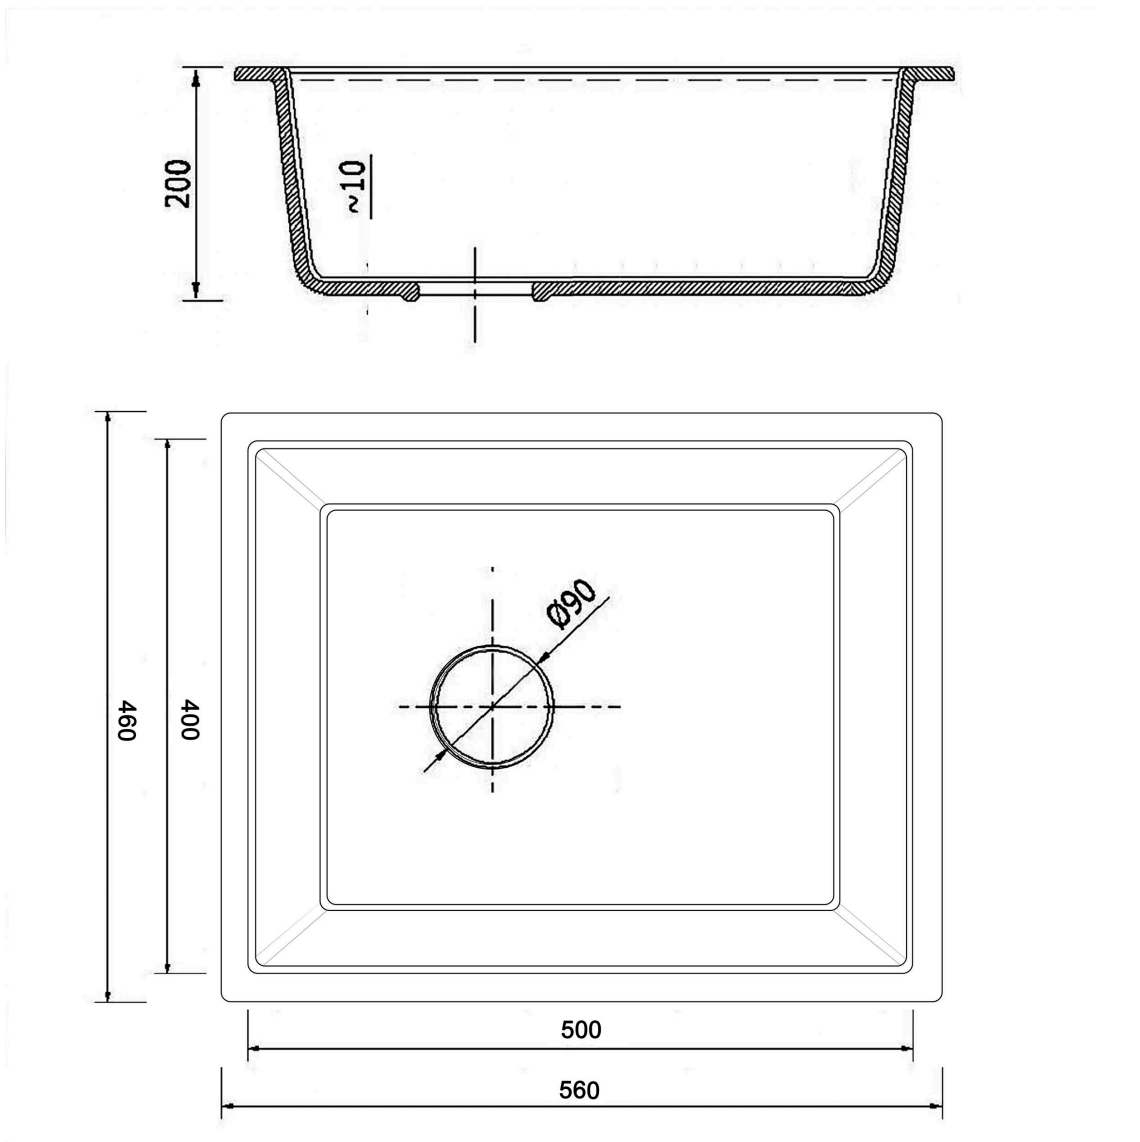

Syfon: Syfon Manualny , Syfon Automacyjny (+ 35,00 zł)

Schemat Techniczny

Długość Zlewozmywaka	460 mm
Szerokość Zlewozmywaka	560 mm
Punkty pod Otwory \varnothing 35 mm	Brak
Rozmiar Odpływu	3 1/2"
Ilość Komór	1
Długość Komory	560 mm
Szerokość Komory	500 mm
Głębokość Komory	190 mm