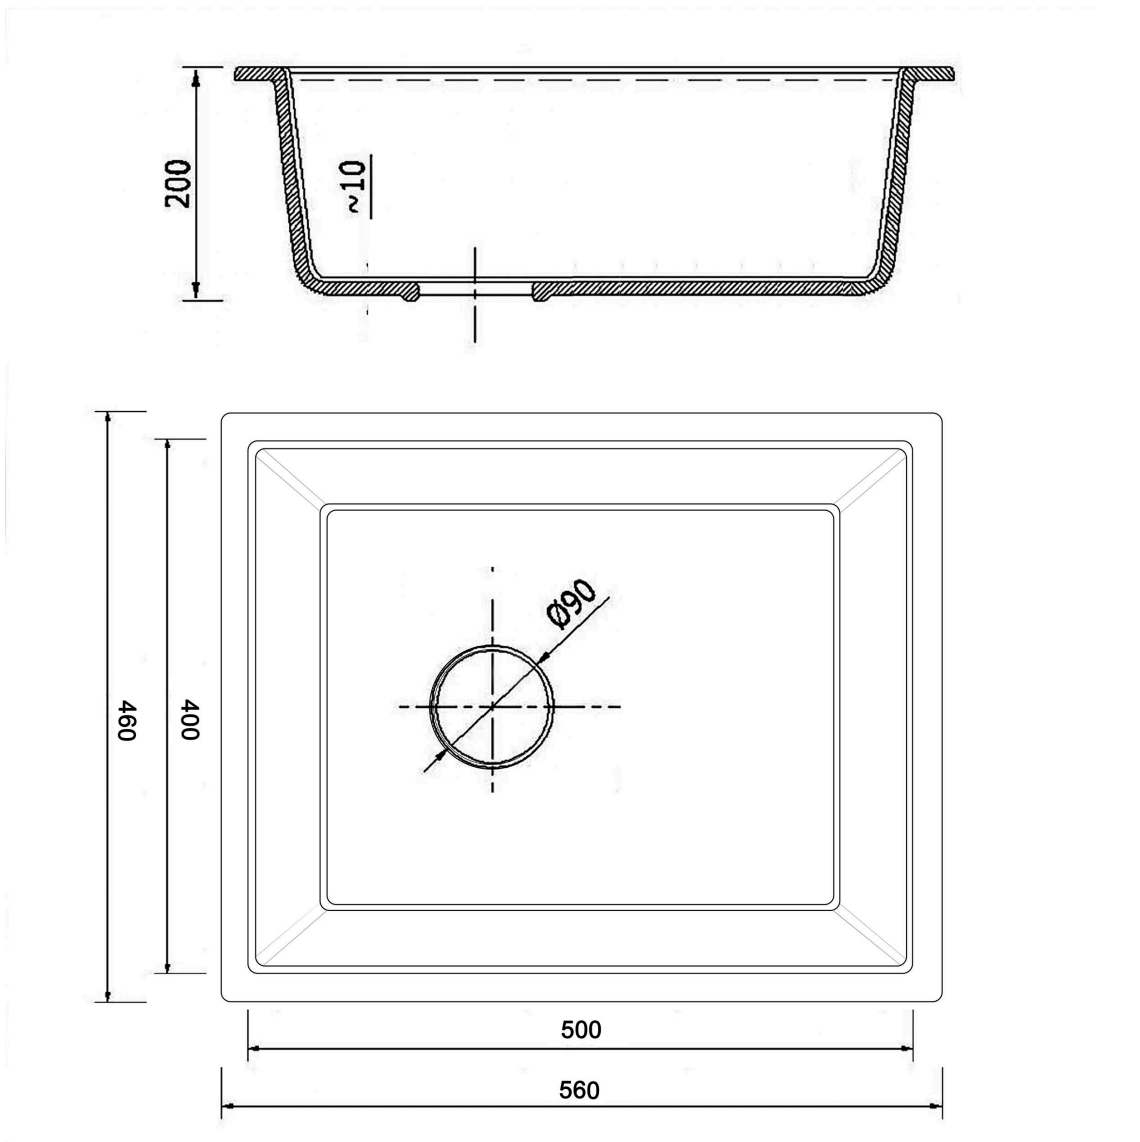

Syfon: Syfon Manualny , Syfon Automatyczny (+ 55,00 zł)

Schemat Techniczny

Długość Zlewozmywaka	460 mm
Szerokość Zlewozmywaka	560 mm
Punkty pod Otwory \varnothing 35 mm	Brak
Rozmiar Odpływu	3 1/2"
Ilość Komór	1
Długość Komory	560 mm
Szerokość Komory	500 mm
Głębokość Komory	190 mm