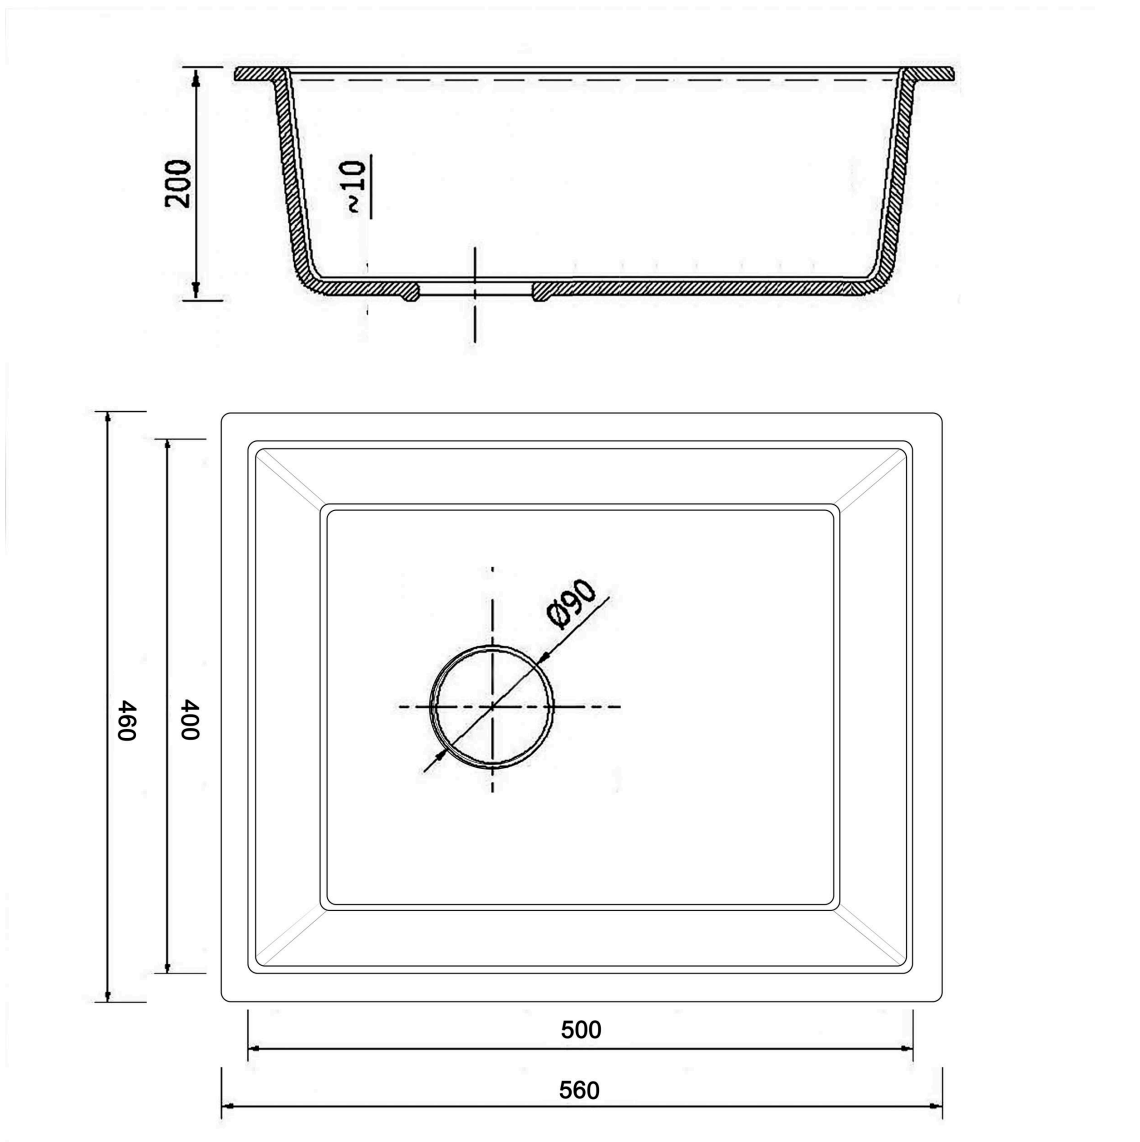

Syfon: Syfon Manualny , Syfon Automatyczny (+ 35,00 zł)

Schemat Techniczny

Długość Zlewozmywaka	460 mm
Szerokość Zlewozmywaka	560 mm
Punkty pod Otwory \varnothing 35 mm	Brak
Rozmiar Odpływu	3 1/2"
Ilość Komór	1
Długość Komory	560 mm
Szerokość Komory	500 mm
Głębokość Komory	190 mm