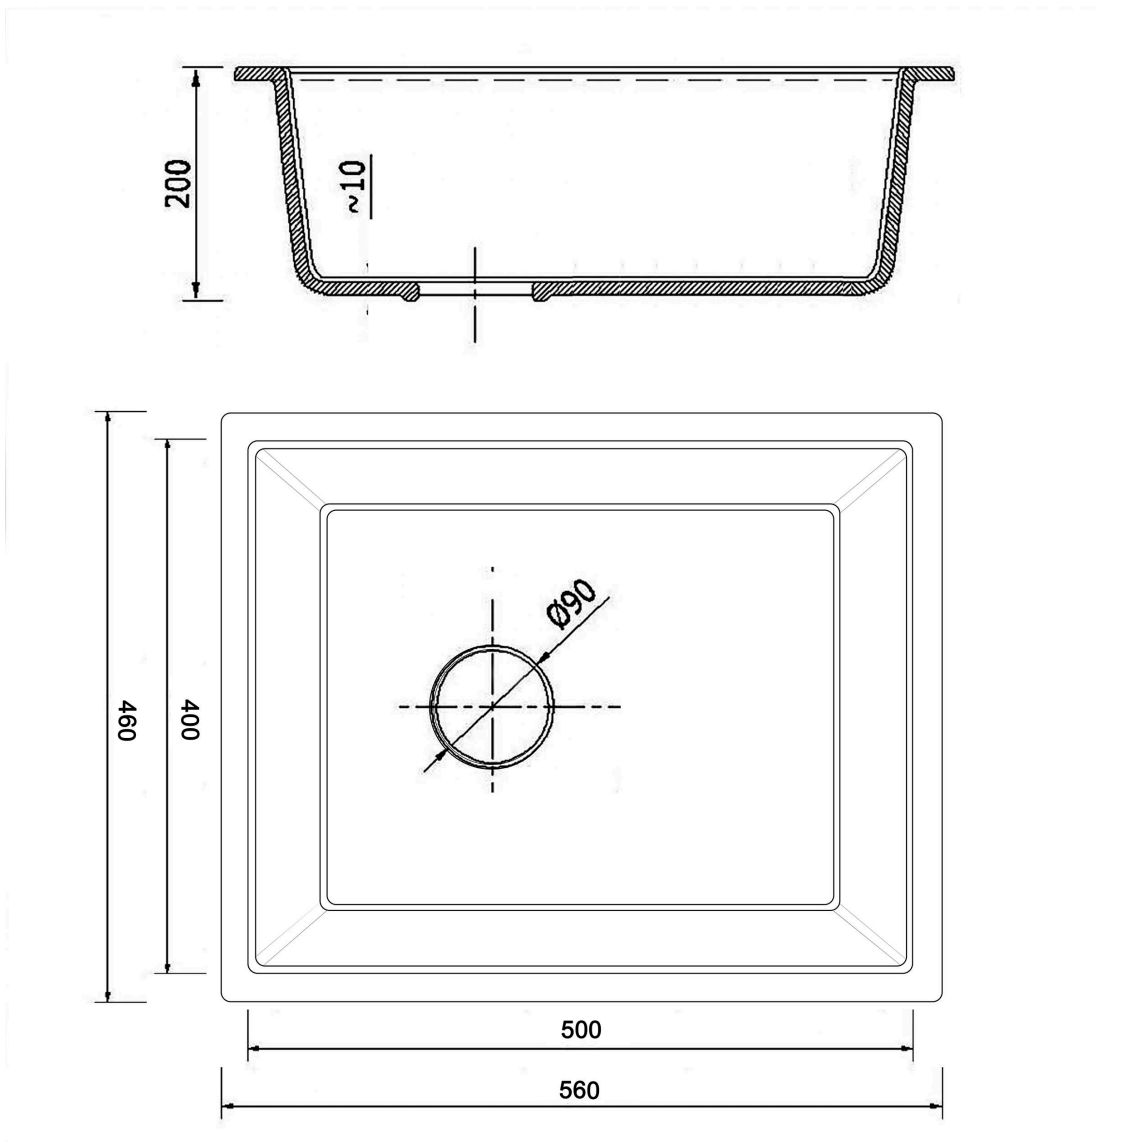

☐☐ Specyfikacja techniczna:

- **Rodzaj:** Zlewozmywak granitowy podwieszany, jednokomorowy
- **Kolor:** Czarny nakrapiany
- **Materiał:** 80% granit, 20% spoiwo
- **Wymiary zewnętrzne:** 560 x 460 mm
- **Wymiary komory:** 500 x 400 mm
- **Głębokość komory:** 200 mm
- **Średnica odpływu:** Ø90 mm
- **Montaż:** Podwieszany (undermount), pod blat

Schemat Techniczny

Długość Zlewozmywaka	460 mm
Szerokość Zlewozmywaka	560 mm
Punkty pod Otwory \varnothing 35 mm	Brak
Rozmiar Odpływu	3 1/2"
Ilość Komór	1
Długość Komory	560 mm
Szerokość Komory	500 mm
Głębokość Komory	190 mm