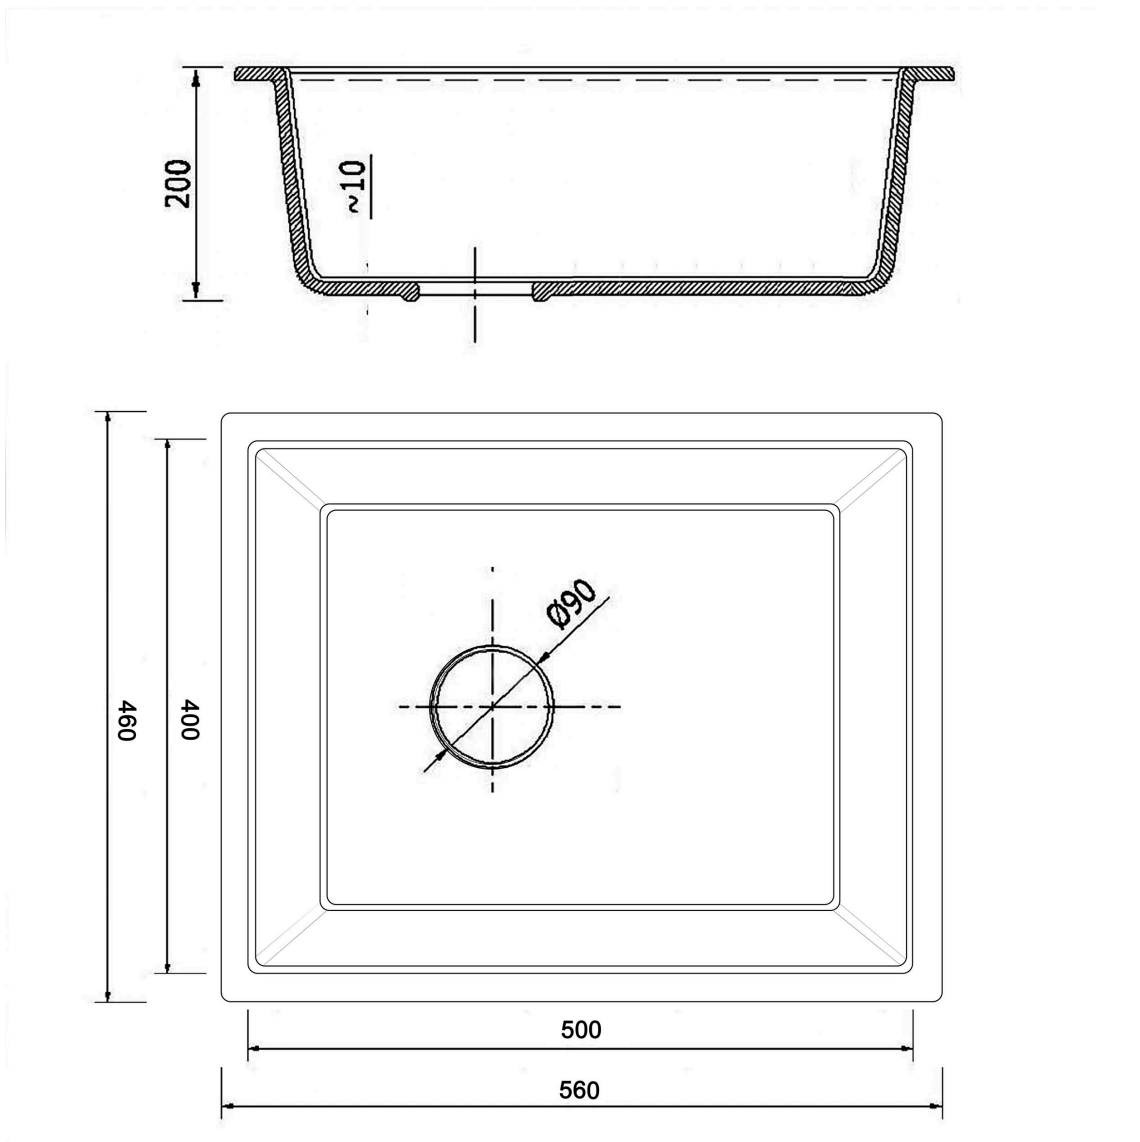

Produkt posiada dodatkowe opcje:

**Syfon:** Syfon Manualny , Syfon Automatyczny (+ 55,00 zł )

Schemat Techniczny

Długość Zlewozmywaka	460 mm
Szerokość Zlewozmywaka	560 mm
Punkty pod Otwory $\varnothing$ 35 mm	Brak
Rozmiar Odpływu	3 1/2"
Ilość Komór	1
Długość Komory	560 mm
Szerokość Komory	500 mm
Głębokość Komory	190 mm