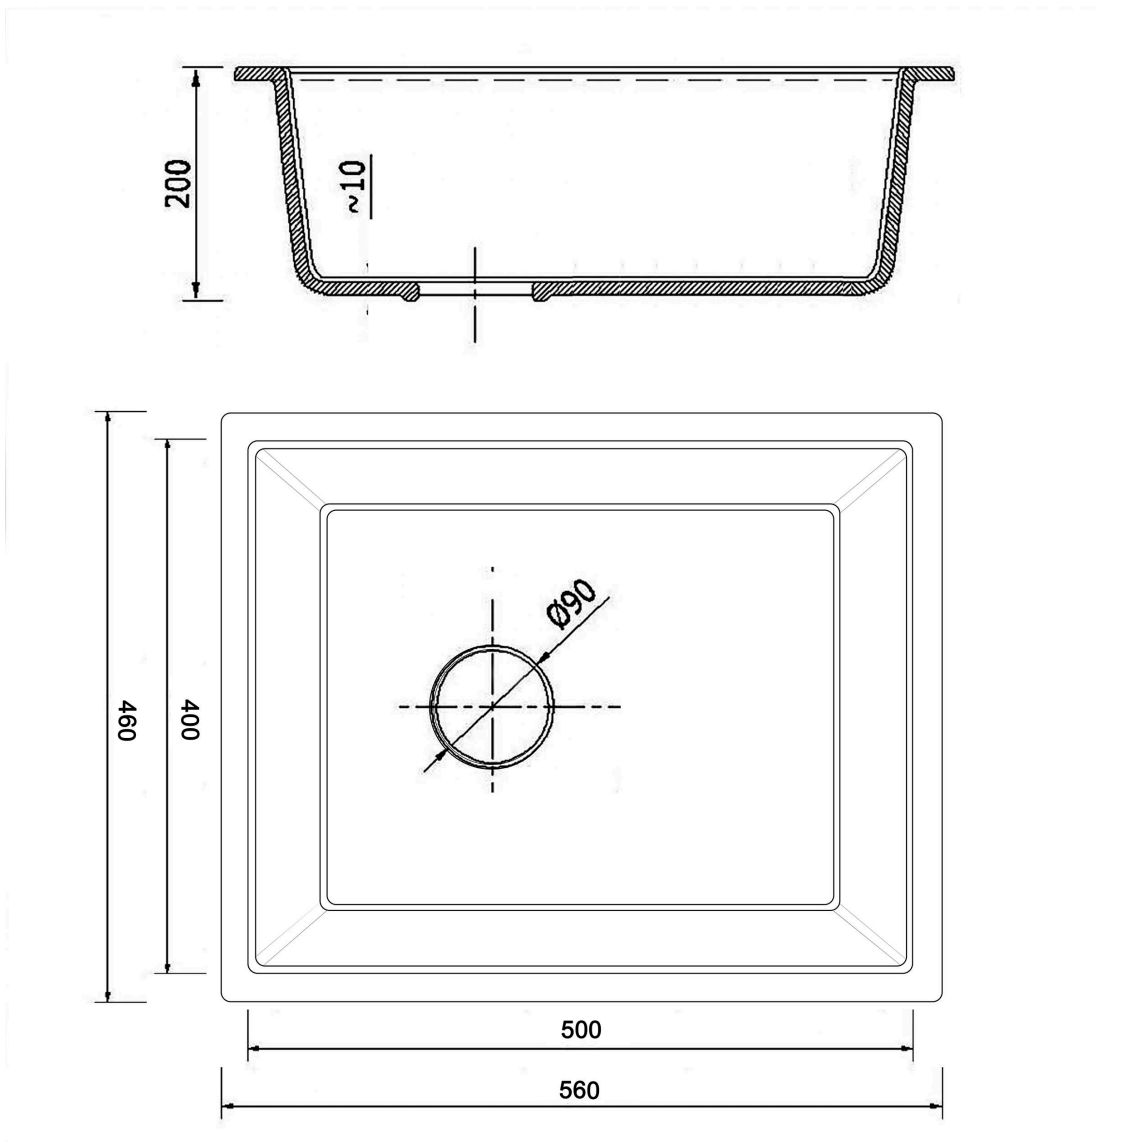

☐☐ Specyfikacja techniczna:

- **Rodzaj:** Zlewozmywak granitowy podwieszany, jednokomorowy
- **Kolor:** Czarny
- **Materiał:** 80% granit, 20% spoiwo
- **Wymiary zewnętrzne:** 560 x 460 mm
- **Wymiary komory:** 500 x 400 mm
- **Głębokość komory:** 200 mm
- **Średnica odpływu:** Ø90 mm
- **Montaż:** Podwieszany (undermount), pod blat

Schemat Techniczny

Długość Zlewozmywaka	460 mm
Szerokość Zlewozmywaka	560 mm
Punkty pod Otwory \varnothing 35 mm	Brak
Rozmiar Odpływu	3 1/2"
Ilość Komór	1
Długość Komory	560 mm
Szerokość Komory	500 mm
Głębokość Komory	190 mm