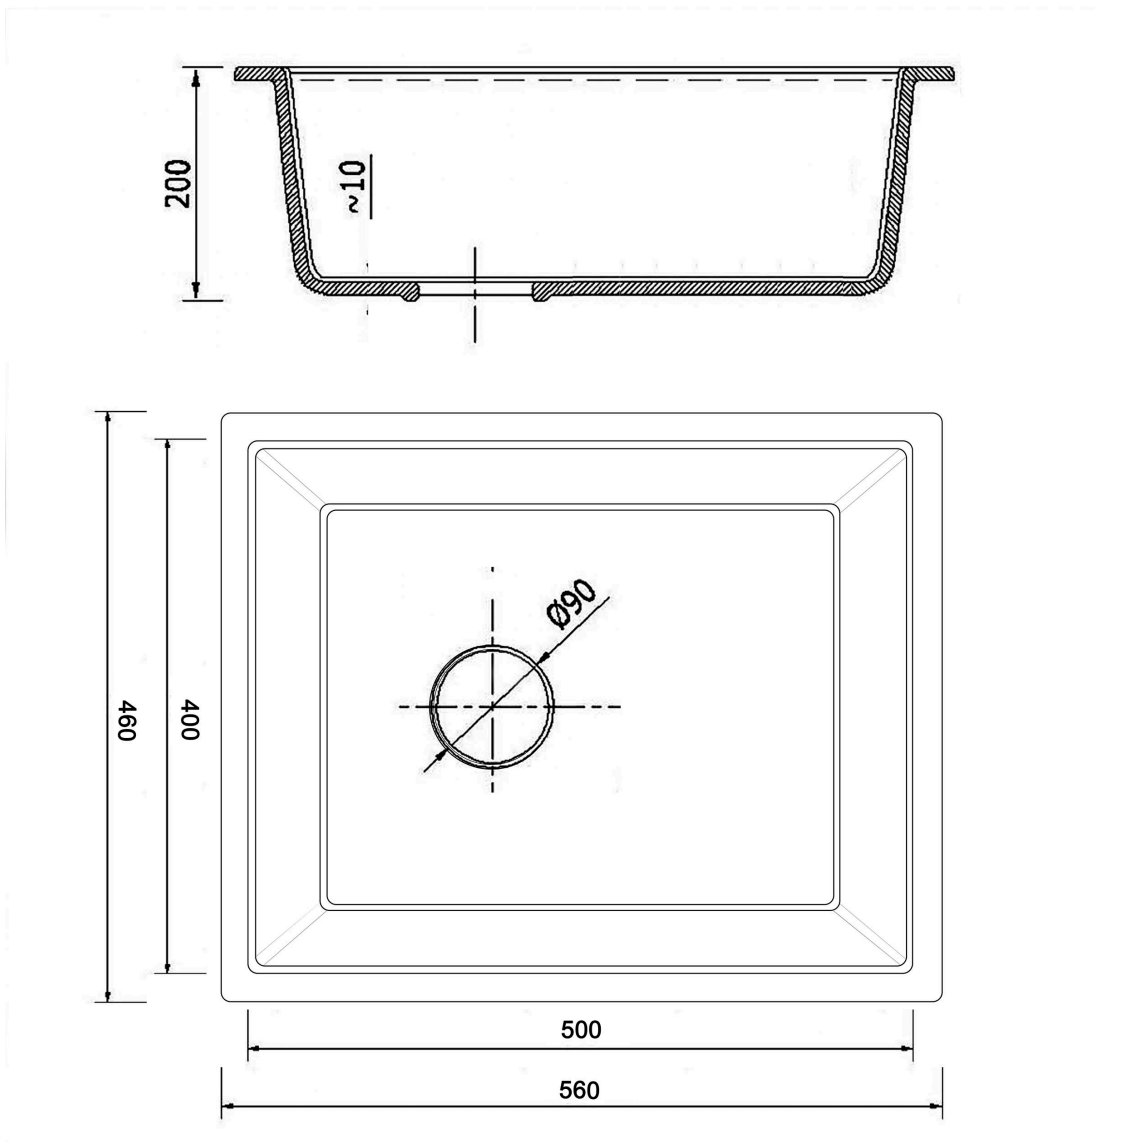

**Syfon:** Syfon Manualny , Syfon Automatyczny (+ 35,00 zł )

Schemat Techniczny

|                                       |        |
|---------------------------------------|--------|
| Długość Zlewozmywaka                  | 460 mm |
| Szerokość Zlewozmywaka                | 560 mm |
| Punkty pod Otwory $\varnothing$ 35 mm | Brak   |
| Rozmiar Odpływu                       | 3 1/2" |
| Ilość Komór                           | 1      |
| Długość Komory                        | 560 mm |
| Szerokość Komory                      | 500 mm |
| Głębokość Komory                      | 190 mm |

---

Zlewozmywak Przeznaczony do szafki od

60 cm