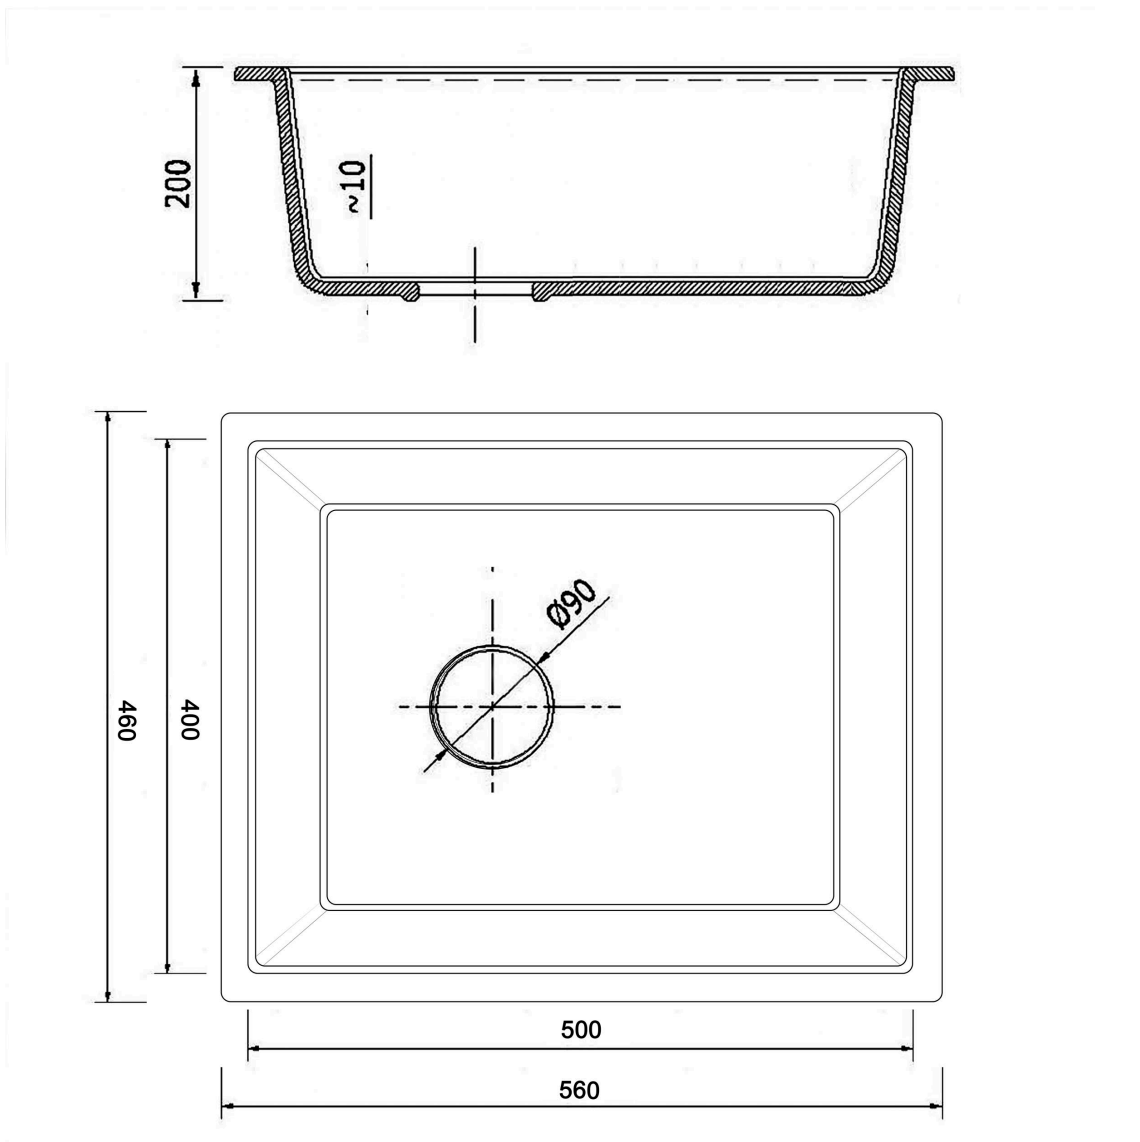

☐☐ Specyfikacja techniczna:

-
- **Rodzaj:** Zlewozmywak granitowy podwieszany, jednokomorowy
 - **Kolor:** Biały
 - **Materiał:** 80% granit, 20% spoiwo
 - **Wymiary zewnętrzne:** 560 x 460 mm
 - **Wymiary komory:** 500 x 400 mm
 - **Głębokość komory:** 200 mm
 - **Średnica odpływu:** Ø90 mm
 - **Montaż:** Podwieszany (undermount), pod blat
 - **Syfon:** Manualny, w kolorze czarnym, z możliwością podłączenia pralki lub zmywarki

Syfon: Syfon Manualny , Syfon Automatyczny (+ 55,00 zł)

Schemat Techniczny

Długość Zlewozmywaka	460 mm
Szerokość Zlewozmywaka	560 mm
Punkty pod Otwory \varnothing 35 mm	Brak
Rozmiar Odpływu	3 1/2"
Ilość Komór	1
Długość Komory	560 mm
Szerokość Komory	500 mm
Głębokość Komory	190 mm