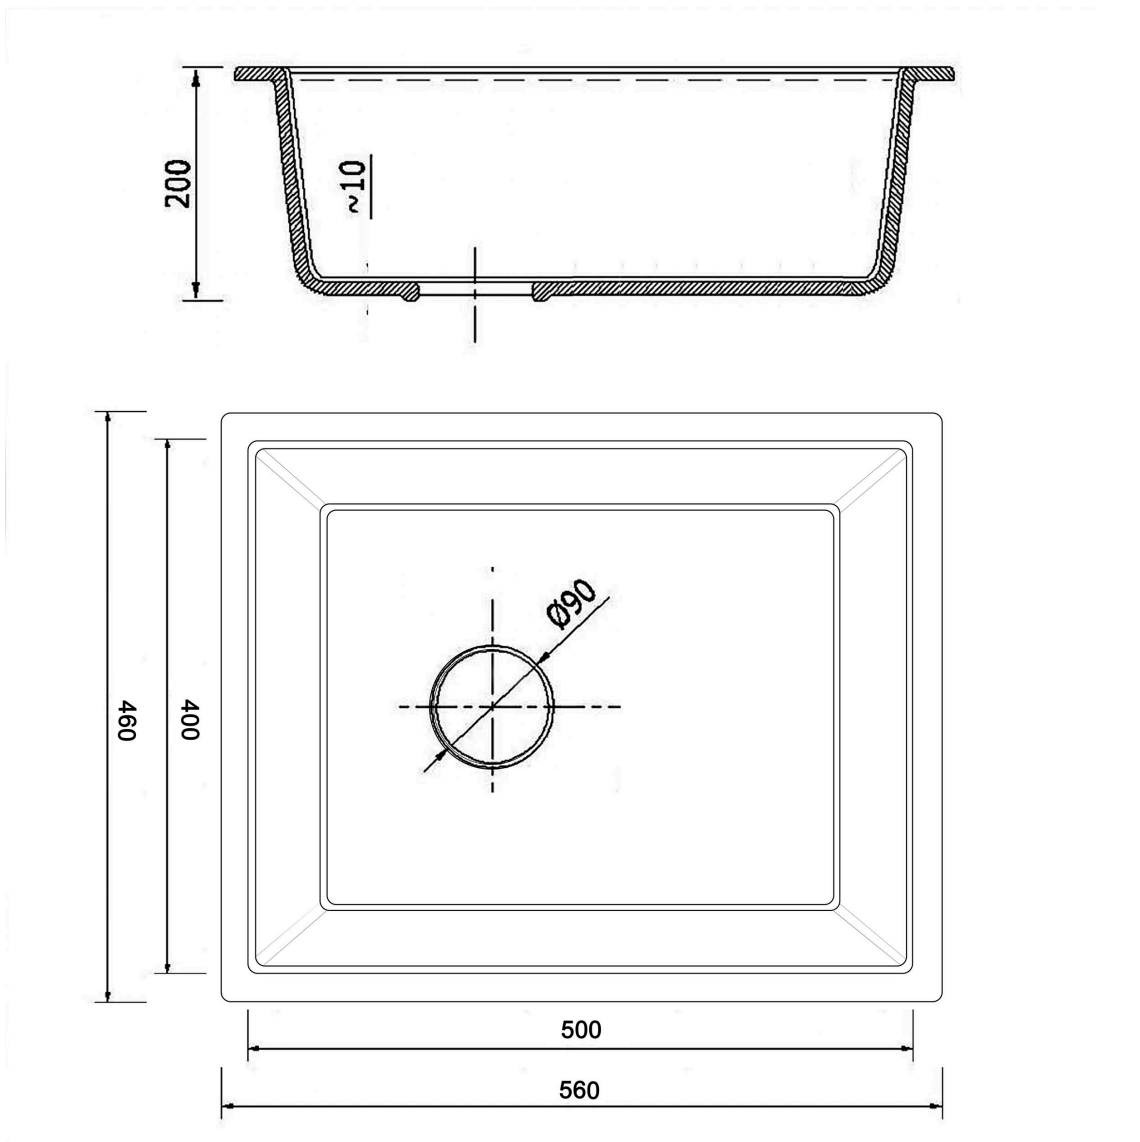

☐☐ Specyfikacja techniczna:

-
- **Rodzaj:** Zlewozmywak granitowy podwieszany, jednokomorowy
 - **Kolor:** Beżowy
 - **Materiał:** 80% granit, 20% spoiwo
 - **Wymiary zewnętrzne:** 560 x 460 mm
 - **Wymiary komory:** 500 x 400 mm
 - **Głębokość komory:** 200 mm
 - **Średnica odpływu:** Ø90 mm
 - **Montaż:** Podwieszany (undermount), pod blat
 - **Syfon:** Manualny, w kolorze złotym, z możliwością podłączenia pralki lub zmywarki

Długość Zlewozmywaka	460 mm
Szerokość Zlewozmywaka	560 mm
Punkty pod Otwory \varnothing 35 mm	Brak
Rozmiar Odpływu	3 1/2"
Ilość Komór	1
Długość Komory	560 mm
Szerokość Komory	500 mm
Głębokość Komory	190 mm