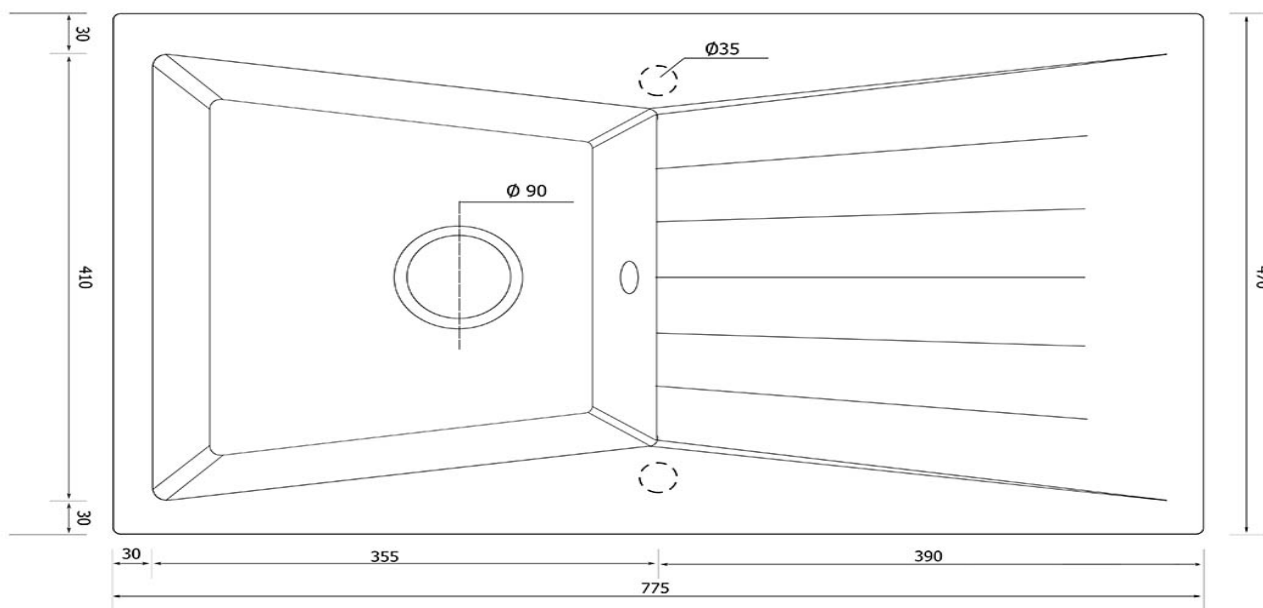

Produkt posiada dodatkowe opcje:

Rubin Otwory: Brak , Prawy A, B , Lewy A , Lewy A, B , Lewy B , Prawy A , Prawy B

Syfon: Syfon Manualny , Syfon Automatyczny (+ 55,00 zł)

Schemat Techniczny

Długość Zlewozmywaka	775 mm
Szerokość Zlewozmywaka	470 mm
Punkty pod Otwory Ø 35 mm - bateria, dozownik etc	2
Rozmiar Odpływu	3 1/2"
Ilość Komór	1
Długość Komory	355 mm
Szerokość Komory	410 mm
Głębokość Komory	190 mm
Długość Ociekacza	390 mm

Szerokość Ociekacza 410 mm

Zlewozmywak Przeznaczony do szafki od 45 cm

Otwory w zlewozmywaku

Wszystkie otwory wykonujemy bezpłatnie, wybierając zlewozmywak proszę wybrać stronę montażu Prawa bądź Lewa następnie otwory jakie mamy dla Państwa przygotować, oczywiście można też zakupić zlewozmywak bez otworów.