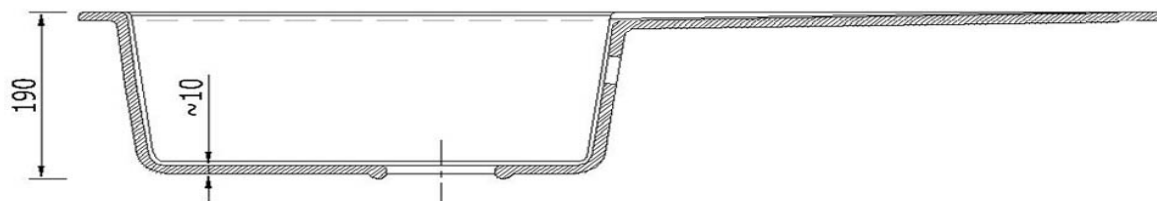

Produkt posiada dodatkowe opcje:

Rubin Otwory: Brak , Prawy A, B , Lewy A , Lewy A, B , Lewy B , Prawy A , Prawy B

Syfon: Syfon Manualny , Syfon Automatyczny (+ 55,00 zł)

Schemat Techniczny

Długość Zlewozmywaka	775 mm
Szerokość Zlewozmywaka	470 mm
Punkty pod Otwory Ø 35 mm - bateria, dozownik etc	2
Rozmiar Odpływu	3 1/2"
Ilość Komór	1
Długość Komory	355 mm
Szerokość Komory	410 mm
Głębokość Komory	190 mm
Długość Ociekacza	390 mm

Szerokość Ociekacza 410 mm

Zlewozmywak Przeznaczony do szafki od 45 cm

Otwory w zlewozmywaku

Wszystkie otwory wykonujemy bezpłatnie, wybierając zlewozmywak proszę wybrać stronę montażu Prawa bądź Lewa następnie otwory jakie mamy dla Państwa przygotować, oczywiście można też zakupić zlewozmywak bez otworów.