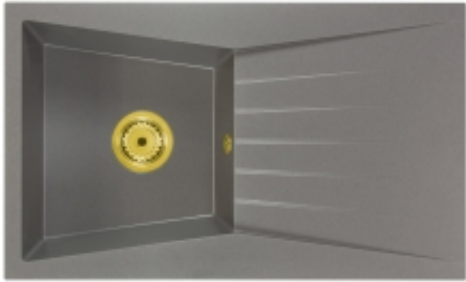

Link do produktu: <https://brado.sklep.pl/zlewozmywak-granitowy-jednokomorowy-z-ociekaczem-rubin-szary-zloty-syfon-p-544.html>

Zlewozmywak Granitowy Jednokomorowy z Ociekaczem Rubin - Szary - Złoty Syfon

Cena brutto **649,00 zł**

Cena netto **527,64 zł**

Dostępność **Dostępny**

Czas wysyłki **24 godziny**

Producent **Brado**

Pasuje do szafki **od 45 cm**

Szerokość zlewozmywaka **77,5 cm**

Kolor **Szary**

Opis produktu

JEDNOKOMOROWY ZLEWOZMYWAK KUCHENNY Z OCIEKACZEM BRADO RUBIN SZARY ZE ZŁOTYM SYFONEM MANUALNYM

Zlewozmywak kuchenny wykonany z granitu charakteryzuje się

- wysoką odpornością **na szok termiczny**
- wysoką odpornością **na uderzenia**
- wysoką odpornością **na zarysowania**