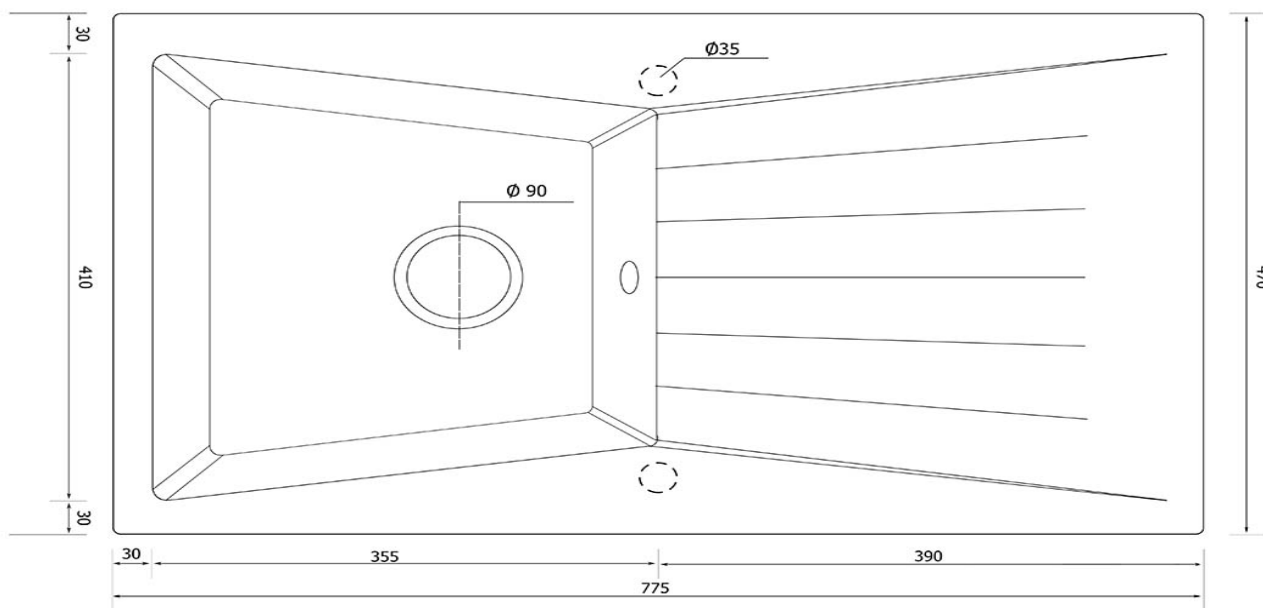

Produkt posiada dodatkowe opcje:

**Rubin Otwory:** Brak , Prawy A, B , Lewy A , Lewy A, B , Lewy B , Prawy A , Prawy B

**Syfon:** Syfon Manualny , Syfon Automatyczny (+ 55,00 zł )

Schemat Techniczny

Długość Zlewozmywaka	775 mm
Szerokość Zlewozmywaka	470 mm
Punkty pod Otwory Ø 35 mm - bateria, dozownik etc	2
Rozmiar Odpływu	3 1/2"
Ilość Komór	1
Długość Komory	355 mm
Szerokość Komory	410 mm
Głębokość Komory	190 mm
Długość Ociekacza	390 mm

Szerokość Ociekacza 410 mm

Zlewozmywak Przeznaczony do szafki od 45 cm