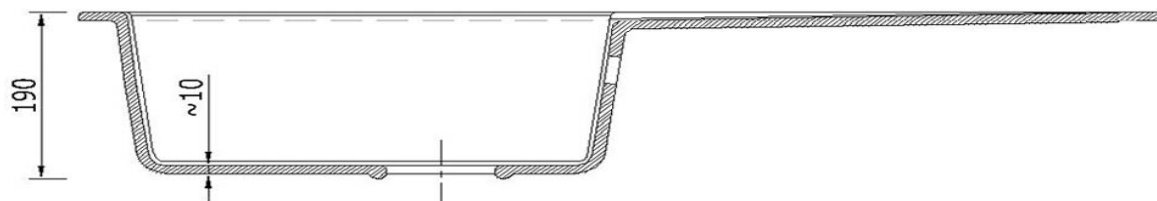

Produkt posiada dodatkowe opcje:

**Rubin Otwory:** Brak , Prawy A, B , Lewy A , Lewy A, B , Lewy B , Prawy A , Prawy B

**Syfon:** Syfon Manualny , Syfon Automatyczny (+ 55,00 zł )

Schemat Techniczny

Długość Zlewozmywaka	775 mm
Szerokość Zlewozmywaka	470 mm
Punkty pod Otwory Ø 35 mm - bateria, dozownik etc	2
Rozmiar Odpływu	3 1/2"
Ilość Komór	1
Długość Komory	355 mm
Szerokość Komory	410 mm
Głębokość Komory	190 mm
Długość Ociekacza	390 mm

Szerokość Ociekacza 410 mm

Zlewozmywak Przeznaczony do szafki od 45 cm