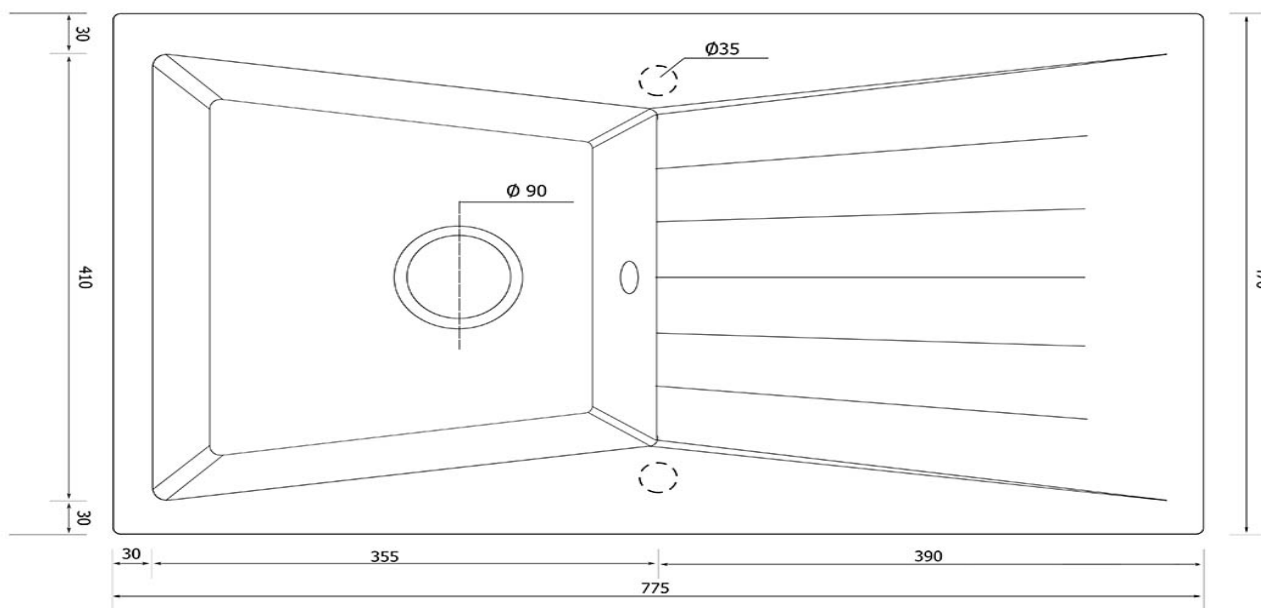

Produkt posiada dodatkowe opcje:

Rubin Otwory: Brak , Prawy A, B , Lewy A , Lewy A, B , Lewy B , Prawy A , Prawy B

Syfon: Syfon Manualny , Syfon Automatyczny (+ 55,00 zł)

Schemat Techniczny

Długość Zlewozmywaka	775 mm
Szerokość Zlewozmywaka	470 mm
Punkty pod Otwory Ø 35 mm - bateria, dozownik etc	2
Rozmiar Odpływu	3 1/2"
Ilość Komór	1
Długość Komory	355 mm
Szerokość Komory	410 mm
Głębokość Komory	190 mm
Długość Ociekacza	390 mm

Szerokość Ociekacza 410 mm

Zlewozmywak Przeznaczony do szafki od 45 cm

Otwory w zlewozmywaku

Wszystkie otwory wykonujemy bezpłatnie, wybierając zlewozmywak proszę wybrać stronę montażu Prawa bądź Lewa następnie otwory jakie mamy dla Państwa przygotować, oczywiście można też zakupić zlewozmywak bez otworów.