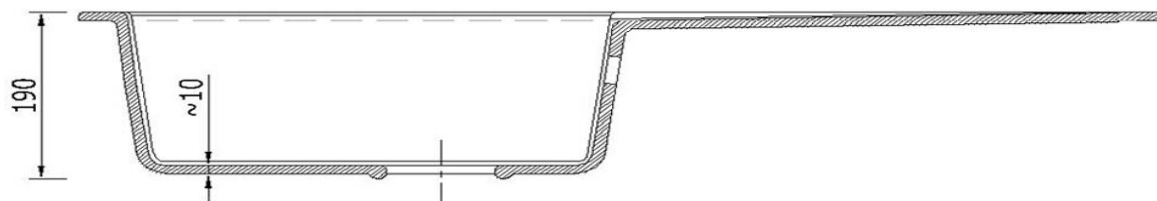

Produkt posiada dodatkowe opcje:

Rubin Otwory: Brak , Prawy A, B , Lewy A , Lewy A, B , Lewy B , Prawy A , Prawy B

Syfon: Syfon Manualny , Syfon Automatyczny (+ 35,00 zł)

Schemat Techniczny

Długość Zlewozmywaka	775 mm
Szerokość Zlewozmywaka	470 mm
Punkty pod Otwory $\text{Ø} 35$ mm - bateria, dozownik etc	2
Rozmiar Odpływu	3 1/2"
Ilość Komór	1
Długość Komory	355 mm
Szerokość Komory	410 mm
Głębokość Komory	190 mm
Długość Ociekacza	390 mm

Szerokość Ociekacza 410 mm

Zlewozmywak Przeznaczony do szafki od 45 cm

Otwory w zlewozmywaku

Wszystkie otwory wykonujemy bezpłatnie, wybierając zlewozmywak proszę wybrać stronę montażu Prawa bądź Lewa następnie otwory jakie mamy dla Państwa przygotować, oczywiście można też zakupić zlewozmywak bez otworów.