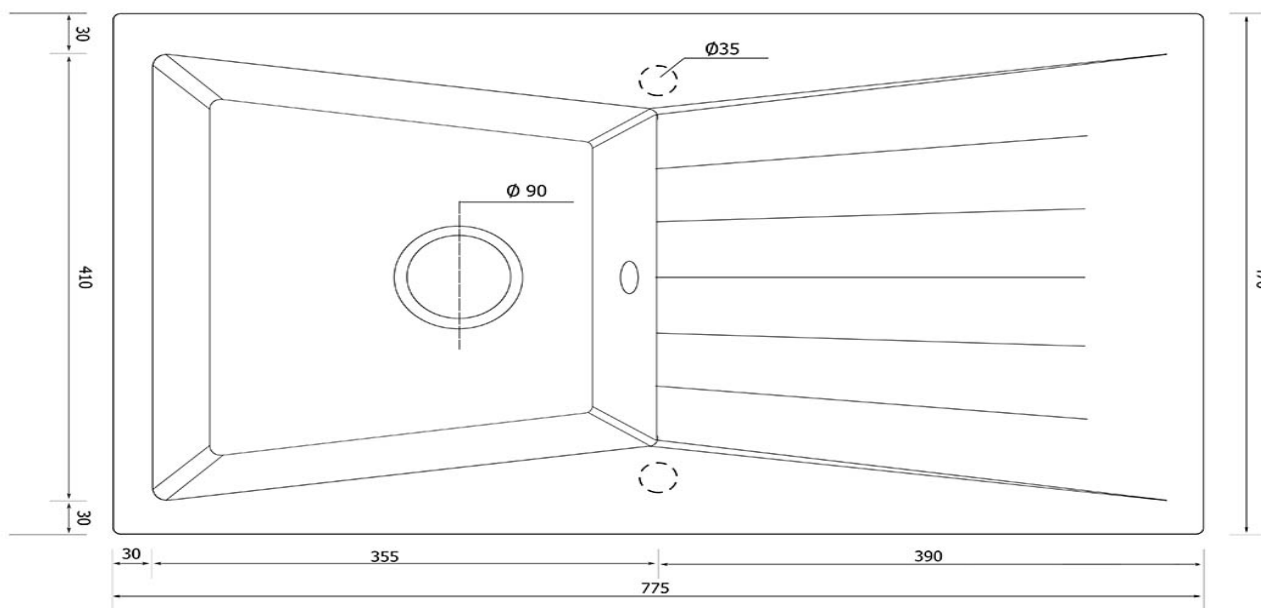

Produkt posiada dodatkowe opcje:

Rubin Otwory: Brak , Prawy A, B , Lewy A , Lewy A, B , Lewy B , Prawy A , Prawy B

Syfon: Syfon Manualny , Syfon Automatyczny (+ 35,00 zł)

Schemat Techniczny

Długość Zlewozmywaka	775 mm
Szerokość Zlewozmywaka	470 mm
Punkty pod Otwory $\text{Ø} 35$ mm - bateria, dozownik etc	2
Rozmiar Odpływu	3 1/2"
Ilość Komór	1
Długość Komory	355 mm
Szerokość Komory	410 mm
Głębokość Komory	190 mm
Długość Ociekacza	390 mm

Szerokość Ociekacza 410 mm

Zlewozmywak Przeznaczony do szafki od 45 cm

Otwory w zlewozmywaku

Wszystkie otwory wykonujemy bezpłatnie, wybierając zlewozmywak proszę wybrać stronę montażu Prawa bądź Lewa następnie otwory jakie mamy dla Państwa przygotować, oczywiście można też zakupić zlewozmywak bez otworów.