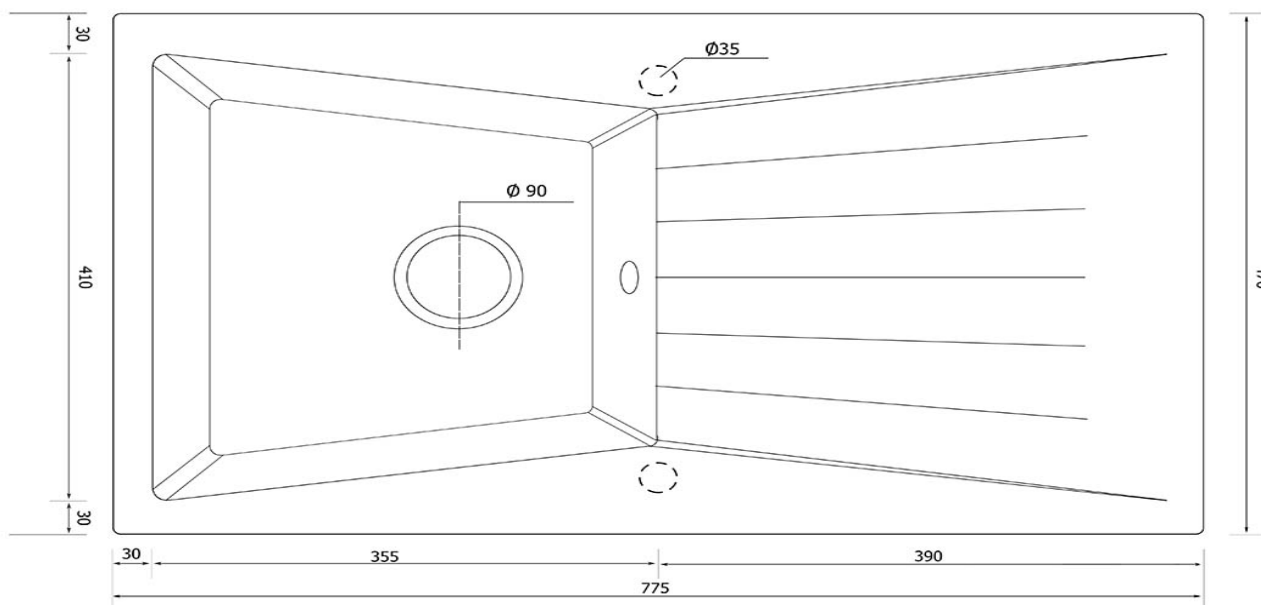

Syfon: Syfon Manualny , Syfon Automatyczny (+ 35,00 zł)

Schemat Techniczny

Długość Zlewozmywaka	775 mm
Szerokość Zlewozmywaka	470 mm
Punkty pod Otwory $\varnothing 35$ mm - bateria, dozownik etc	2
Rozmiar Odpływu	3 1/2"
Ilość Komór	1
Długość Komory	355 mm
Szerokość Komory	410 mm
Głębokość Komory	190 mm
Długość Ociekacza	390 mm

Szerokość Ociekacza 410 mm

Zlewozmywak Przeznaczony do szafki od 45 cm

Otwory w zlewozmywaku

Wszystkie otwory wykonujemy bezpłatnie, wybierając zlewozmywak proszę wybrać stronę montażu Prawa bądź Lewa następnie otwory jakie mamy dla Państwa przygotować, oczywiście można też zakupić zlewozmywak bez otworów.