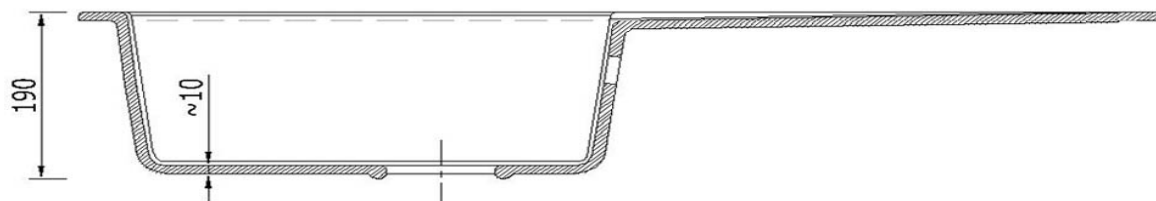

Wszystkie zlewozmywaki oferowane są z syfonem manualnym przyściennym - za dodatkową dopłatą można zamienić syfon manualny na automatyczny.

Produkt posiada dodatkowe opcje:

Rubin Otwory: Brak , Prawy A, B , Lewy A , Lewy A, B , Lewy B , Prawy A , Prawy B

Syfon: Syfon Manualny , Syfon Automatyczny (+ 35,00 zł)

Schemat Techniczny

Długość Zlewozmywaka	775 mm
Szerokość Zlewozmywaka	470 mm
Punkty pod Otwory $\varnothing 35$ mm - bateria, dozownik etc	2
Rozmiar Odpływu	3 1/2"
Ilość Komór	1
Długość Komory	355 mm
Szerokość Komory	410 mm
Głębokość Komory	190 mm
Długość Ociekacza	390 mm

Szerokość Ociekacza 410 mm

Zlewozmywak Przeznaczony do szafki od 45 cm

Otwory w zlewozmywaku

Wszystkie otwory wykonujemy bezpłatnie, wybierając zlewozmywak proszę wybrać stronę montażu Prawa bądź Lewa następnie otwory jakie mamy dla Państwa przygotować, oczywiście można też zakupić zlewozmywak bez otworów.