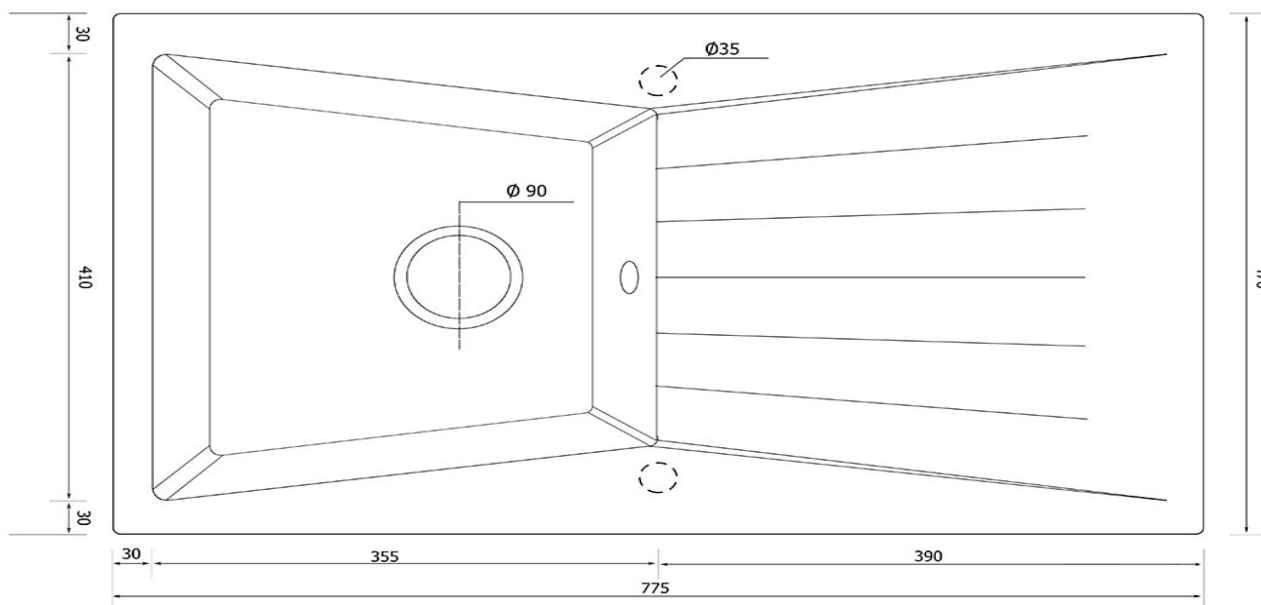

Produkt posiada dodatkowe opcje:

Rubin Otwory: Brak , Prawy A, B , Lewy A , Lewy A, B , Lewy B , Prawy A , Prawy B

Syfon: Syfon Manualny , Syfon Automatyczny (+ 55,00 zł)

Schemat Techniczny

Długość Zlewozmywaka	775 mm
Szerokość Zlewozmywaka	470 mm
Punkty pod Otwory Ø 35 mm - bateria, dozownik etc	2
Rozmiar Odpływu	3 1/2"
Ilość Komór	1
Długość Komory	355 mm
Szerokość Komory	410 mm
Głębokość Komory	190 mm
Długość Ociekacza	390 mm

Szerokość Ociekacza 410 mm

Zlewozmywak Przeznaczony do szafki od 45 cm

Otwory w zlewozmywaku

Wszystkie otwory wykonujemy bezpłatnie, wybierając zlewozmywak proszę wybrać stronę montażu Prawa bądź Lewa następnie otwory jakie mamy dla Państwa przygotować, oczywiście można też zakupić zlewozmywak bez otworów.