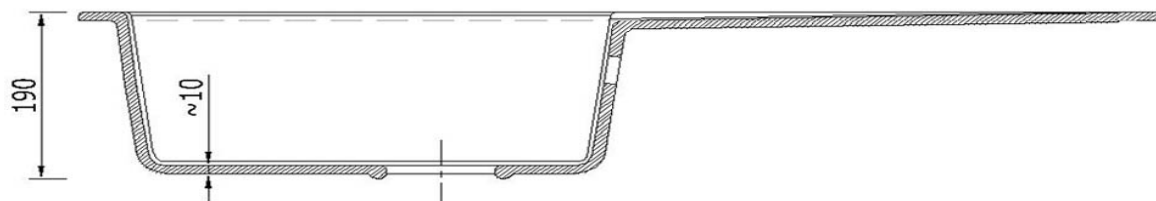

Produkt posiada dodatkowe opcje:

Rubin Otwory: Brak , Prawy A, B , Lewy A , Lewy A, B , Lewy B , Prawy A , Prawy B

Syfon: Syfon Manualny , Syfon Automatyczny (+ 55,00 zł)

Schemat Techniczny

Długość Zlewozmywaka	775 mm
Szerokość Zlewozmywaka	470 mm
Punkty pod Otwory Ø 35 mm - bateria, dozownik etc	2
Rozmiar Odpływu	3 1/2"
Ilość Komór	1
Długość Komory	355 mm
Szerokość Komory	410 mm
Głębokość Komory	190 mm
Długość Ociekacza	390 mm

Szerokość Ociekacza 410 mm

Zlewozmywak Przeznaczony do szafki od 45 cm

Otwory w zlewozmywaku

Wszystkie otwory wykonujemy bezpłatnie, wybierając zlewozmywak proszę wybrać stronę montażu Prawa bądź Lewa następnie otwory jakie mamy dla Państwa przygotować, oczywiście można też zakupić zlewozmywak bez otworów.