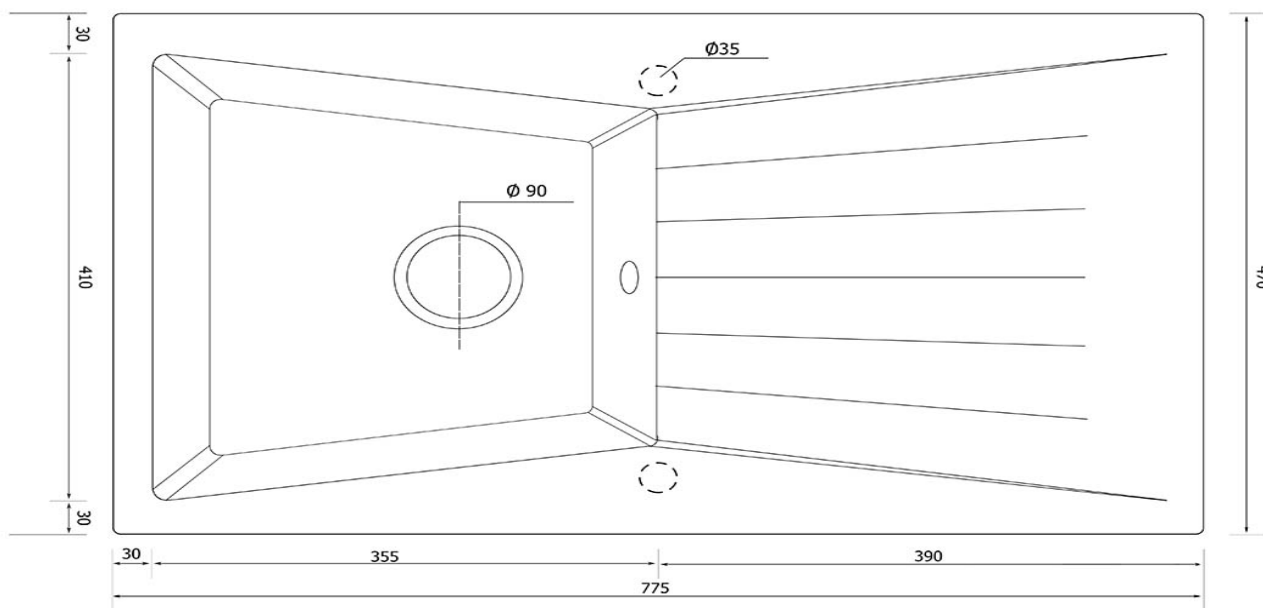

Produkt posiada dodatkowe opcje:

Rubin Otwory: Brak , Prawy A, B , Lewy A , Lewy A, B , Lewy B , Prawy A , Prawy B

Syfon: Syfon Manualny , Syfon Automatyczny (+ 55,00 zł)

Schemat Techniczny

| | |
|---|--------|
| Długość Zlewozmywaka | 775 mm |
| Szerokość Zlewozmywaka | 470 mm |
| Punkty pod Otwory Ø 35 mm - bateria, dozownik etc | 2 |
| Rozmiar Odpływu | 3 1/2" |
| Ilość Komór | 1 |
| Długość Komory | 355 mm |
| Szerokość Komory | 410 mm |
| Głębokość Komory | 190 mm |
| Długość Ociekacza | 390 mm |

Szerokość Ociekacza 410 mm

Zlewozmywak Przeznaczony do szafki od 45 cm

Otwory w zlewozmywaku

Wszystkie otwory wykonujemy bezpłatnie, wybierając zlewozmywak proszę wybrać stronę montażu Prawa bądź Lewa następnie otwory jakie mamy dla Państwa przygotować, oczywiście można też zakupić zlewozmywak bez otworów.