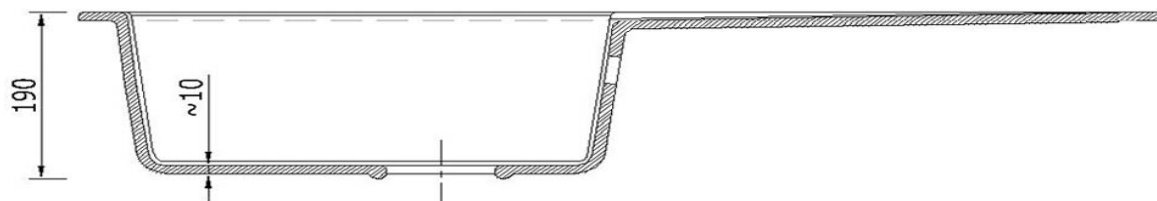

Produkt posiada dodatkowe opcje:

Rubin Otwory: Brak , Prawy A, B , Lewy A , Lewy A, B , Lewy B , Prawy A , Prawy B

Syfon: Syfon Manualny , Syfon Automatyczny (+ 55,00 zł)

Schemat Techniczny

| | |
|---|--------|
| Długość Zlewozmywaka | 775 mm |
| Szerokość Zlewozmywaka | 470 mm |
| Punkty pod Otwory Ø 35 mm - bateria, dozownik etc | 2 |
| Rozmiar Odpływu | 3 1/2" |
| Ilość Komór | 1 |
| Długość Komory | 355 mm |
| Szerokość Komory | 410 mm |
| Głębokość Komory | 190 mm |
| Długość Ociekacza | 390 mm |

Szerokość Ociekacza 410 mm

Zlewozmywak Przeznaczony do szafki od 45 cm

Otwory w zlewozmywaku

Wszystkie otwory wykonujemy bezpłatnie, wybierając zlewozmywak proszę wybrać stronę montażu Prawa bądź Lewa następnie otwory jakie mamy dla Państwa przygotować, oczywiście można też zakupić zlewozmywak bez otworów.