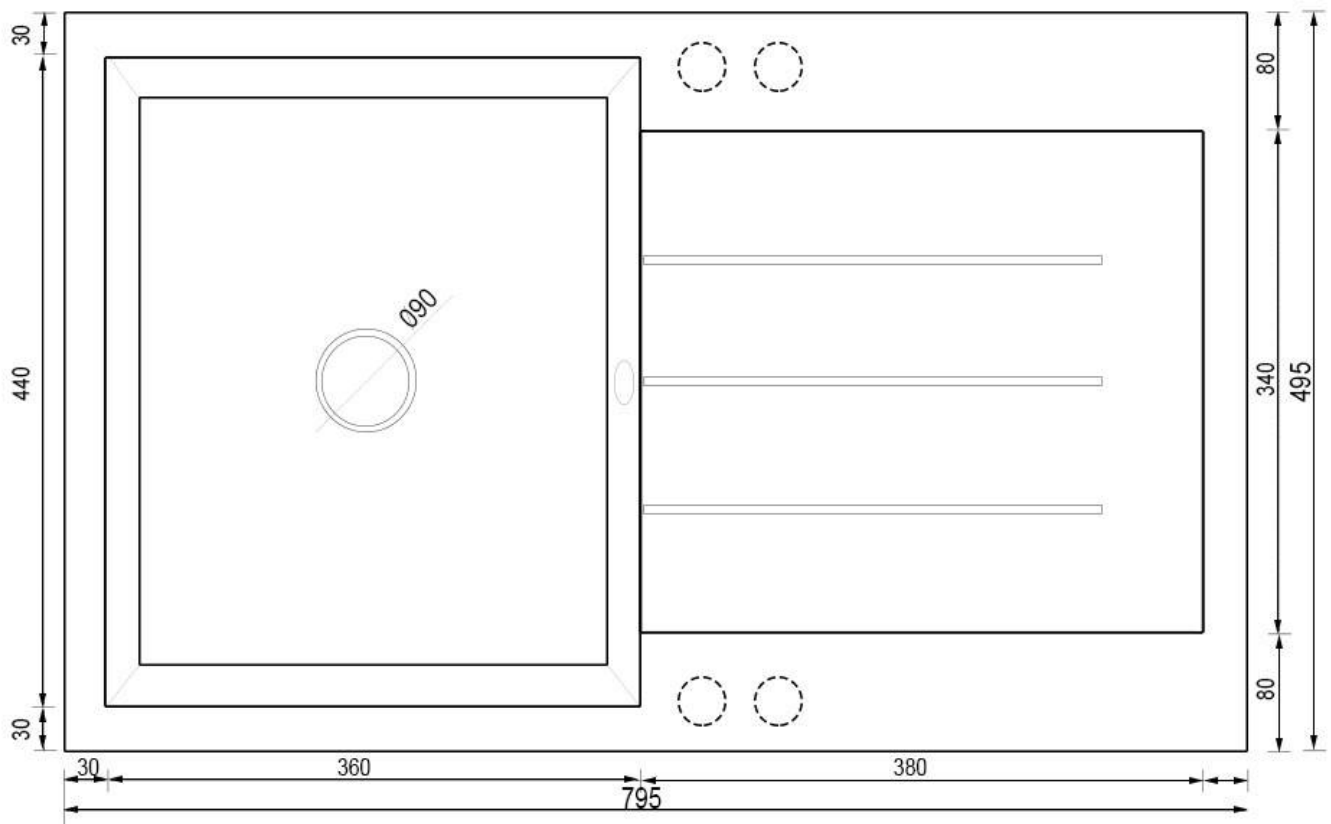

Duża komora i szeroki ociekacz

Pojemna komora (440 x 400 mm, głębokość 205 mm) oraz szeroki, zintegrowany ociekacz zapewniają wygodę na co dzień. Cztery punkty pod otwory montażowe umożliwiają dowolną konfigurację armatury. W zestawie **syfon jednokomorowy manualny w kolorze złotym** z możliwością podłączenia pralki lub zmywarki.

☐☐ Specyfikacja techniczna:

-
- **Rodzaj:** Zlewozmywak granitowy jednokomorowy z ociekaczem
 - **Kolor:** Szary
 - **Materiał:** 80% granit, 20% spoiwo
 - **Wymiary zewnętrzne:** 800 x 500 mm
 - **Wymiary komory:** 440 x 400 mm
 - **Głębokość komory:** 205 mm
 - **Ociekacz:** Szeroki, zintegrowany
 - **Otwory montażowe:** 4 x Ø35 mm (wiercone wyłącznie na życzenie klienta)
 - **Średnica odpływu:** Ø90 mm
 - **Syfon:** Manualny, w kolorze złotym, z możliwością podłączenia pralki lub zmywarki

Syfon: Syfon Manualny , Syfon Automatyczny (+ 55,00 zł)

Schemat Techniczny

Długość Zlewozmywaka	795 mm
Szerokość Zlewozmywaka	495 mm
Punkty pod Otwory Ø 35 mm - bateria, dozownik etc	4
Rozmiar Odpływu	3 1/2"
Ilość Komór	1
Długość Komory	360 mm

Szerokość Komory	440 mm
Głębokość Komory	190 mm
Długość Ociekacza	380 mm
Szerokość Ociekacza	340 mm
Zlewozmywak Przeznaczony do szafki od	45 cm

Otwory w zlewozmywaku

Wszystkie otwory wykonujemy bezpłatnie, wybierając zlewozmywak proszę wybrać stronę montażu Prawa bądź Lewa następnie otwory jakie mamy dla Państwa przygotować, oczywiście można też zakupić zlewozmywak bez otworów.