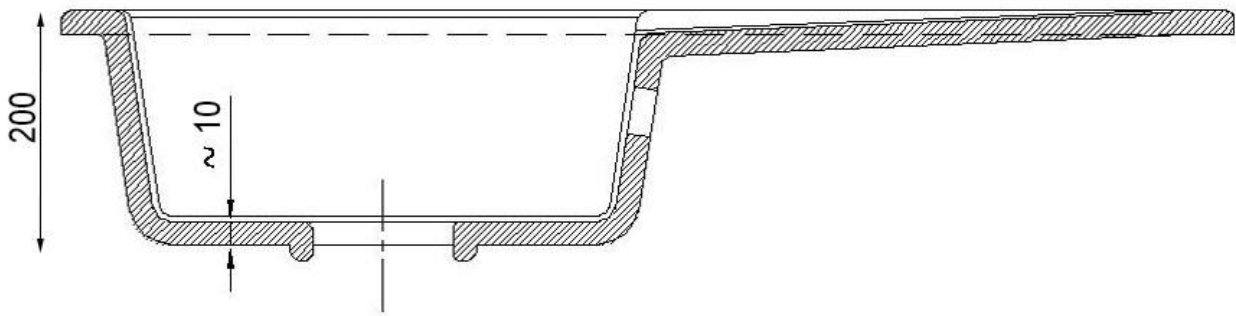

Syfon: Syfon Manualny , Syfon Automatyczny (+ 55,00 zł)

Schemat Techniczny

Długość Zlewozmywaka	795 mm
Szerokość Zlewozmywaka	495 mm
Punkty pod Otwory Ø 35 mm - bateria, dozownik etc	4
Rozmiar Odpływu	3 1/2"
Ilość Komór	1
Długość Komory	360 mm