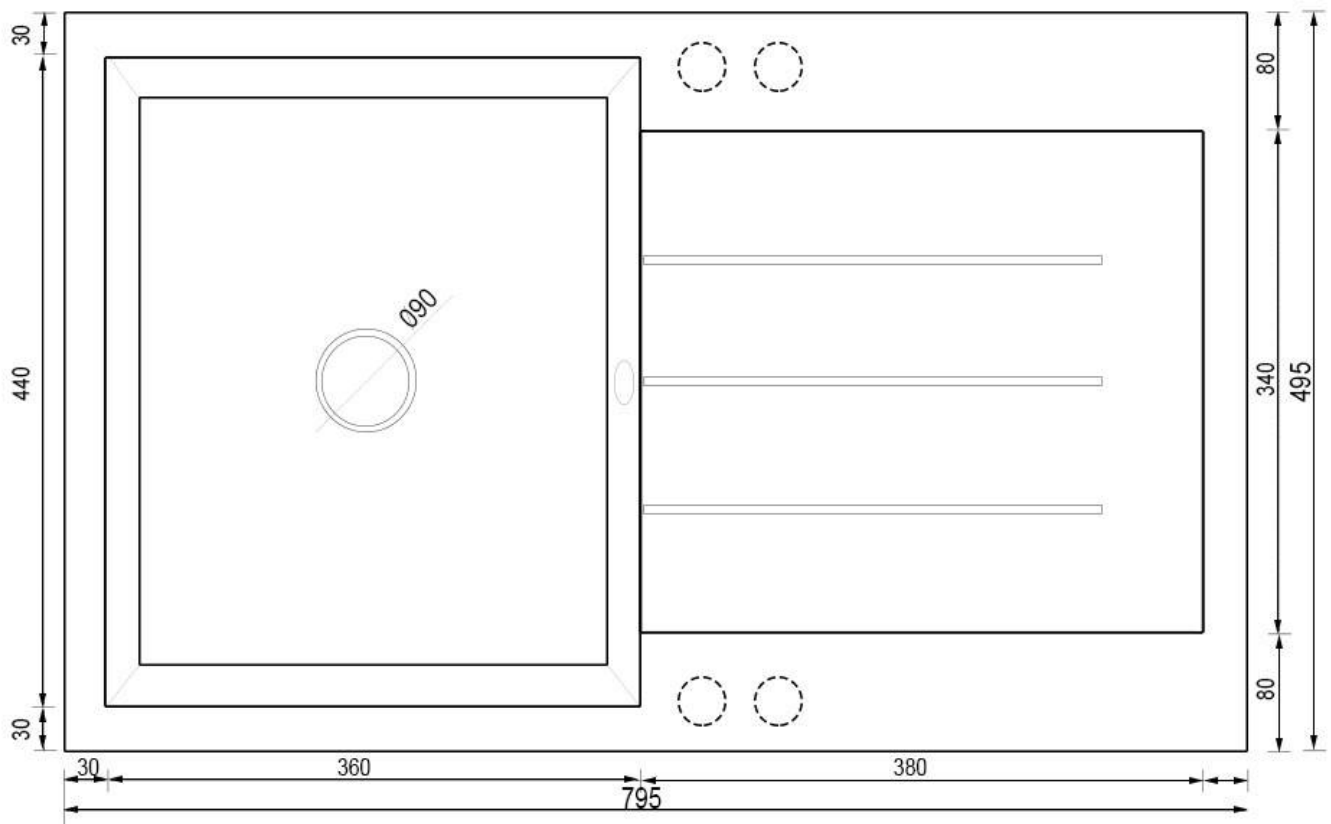

Duża komora i szeroki ociekacz

Pojemna komora (440 x 400 mm, głębokość 205 mm) zapewnia wygodę nawet przy większych naczyniach, a szeroki ociekacz ułatwia codzienne użytkowanie. Cztery punkty pod otwory montażowe to swoboda w doborze armatury. W zestawie znajduje się **syfon jednokomorowy manualny w kolorze chrom** z możliwością podłączenia pralki lub zmywarki.

☐☐ Specyfikacja techniczna:

-
- **Rodzaj:** Zlewozmywak granitowy jednokomorowy z ociekaczem
 - **Kolor:** Szary
 - **Materiał:** 80% granit, 20% spoiwo
 - **Wymiary zewnętrzne:** 800 x 500 mm
 - **Wymiary komory:** 440 x 400 mm
 - **Głębokość komory:** 205 mm
 - **Ociekacz:** Szeroki, zintegrowany
 - **Otwory montażowe:** 4 x Ø35 mm (wiercone wyłącznie na życzenie klienta)
 - **Średnica odpływu:** Ø90 mm
 - **Syfon:** Manualny, w kolorze chrom, z możliwością podłączenia pralki lub zmywarki

Syfon: Syfon Manualny , Syfon Automatyczny (+ 35,00 zł)

Schemat Techniczny

Długość Zlewozmywaka	795 mm
Szerokość Zlewozmywaka	495 mm
Punkty pod Otwory Ø 35 mm - bateria, dozownik etc	4
Rozmiar Odpływu	3 1/2"
Ilość Komór	1
Długość Komory	360 mm

Szerokość Komory	440 mm
Głębokość Komory	190 mm
Długość Ociekacza	380 mm
Szerokość Ociekacza	340 mm
Zlewozmywak Przeznaczony do szafki od	45 cm

Otwory w zlewozmywaku

Wszystkie otwory wykonujemy bezpłatnie, wybierając zlewozmywak proszę wybrać stronę montażu Prawa bądź Lewa następnie otwory jakie mamy dla Państwa przygotować, oczywiście można też zakupić zlewozmywak bez otworów.