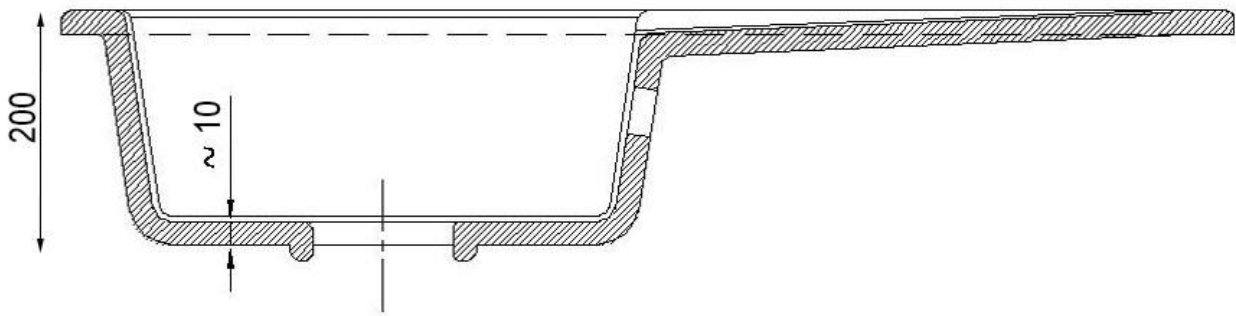

☐ Testowany na odporność w codziennym użytkowaniu.

Produkt posiada dodatkowe opcje:

Roxy Otwory: Brak , Lewy A , Lewy A , B , Lewy A , B , C , Lewy A , B , C , D , Lewy A , B , D , Lewy A , C , Lewy A , C , D , Lewy A , D , Lewy B , Lewy B , C , Lewy B , C , D , Lewy B , D , Lewy C , Lewy C , D , Lewy D , Prawy A , Prawy A , B , Prawy A , B , C , Prawy A , B , C , D , Prawy A , B , D , Prawy A , C , Prawy A , C , D , Prawy A , D , Prawy B , Prawy B , C , Prawy B , C , D , Prawy B , D , Prawy C , Prawy C , D , Prawy D

Syfon: Syfon Manualny , Syfon Automatyczny (+ 35,00 zł)

Schemat Techniczny

Długość Zlewozmywaka	795 mm
Szerokość Zlewozmywaka	495 mm
Punkty pod Otwory Ø 35 mm - bateria, dozownik etc	4
Rozmiar Odpływu	3 1/2"
Ilość Komór	1
Długość Komory	360 mm

Szerokość Komory	440 mm
Głębokość Komory	190 mm
Długość Ociekacza	380 mm
Szerokość Ociekacza	340 mm
Zlewozmywak Przeznaczony do szafki od	45 cm

Otwory w zlewozmywaku

Wszystkie otwory wykonujemy bezpłatnie, wybierając zlewozmywak proszę wybrać stronę montażu Prawa bądź Lewa następnie otwory jakie mamy dla Państwa przygotować, oczywiście można też zakupić zlewozmywak bez otworów.